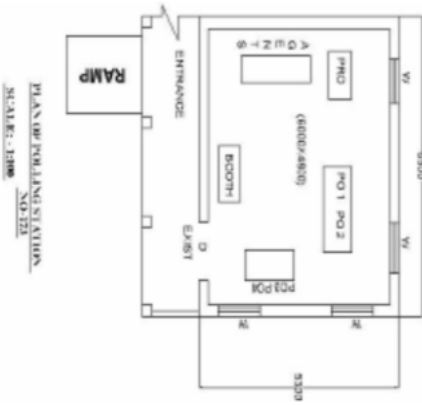

নির্বাচক নিবন্ধন আধিকারিকের স্বাক্ষর

Nazri Naksha

Google Map View

Polling Station Building Front View

Polling Station Front View

Cad View

Key MAP View

1 নাম : অঞ্জলি আচার্য স্বামীর নাম: পরেশ আচার্য বাড়ির নং : n0001 বয়স : 63 লিঙ্গ : মহিলা	UCB1806595 ফটো উপলব্ধ	2 নাম : স্বপন কুমার আচার্য পিতার নাম: পরেশ আচার্য বাড়ির নং : n0001 বয়স : 45 লিঙ্গ : পুরুষ	FTD2016418 ফটো উপলব্ধ	3 নাম : মনি আচার্য স্বামীর নাম: স্বপন কুমার আচার্য বাড়ির নং : n0001 বয়স : 40 লিঙ্গ : মহিলা	FTD2656577 ফটো উপলব্ধ
4 নাম : অর্চনা আচার্য পিতার নাম: স্বপন কুমার আচার্য বাড়ির নং : এন0001 বয়স : 21 লিঙ্গ : মহিলা	UCB2247690 ফটো উপলব্ধ	5 নাম : অশোকা আচার্য স্বামীর নাম: বিষ্ণুপদ আচার্য বাড়ির নং : n0002 বয়স : 72 লিঙ্গ : মহিলা	UCB1812114 ফটো উপলব্ধ	6 নাম : গৌতম আচার্য পিতার নাম: শক্তিপদ আচার্য বাড়ির নং : n0003 বয়স : 52 লিঙ্গ : পুরুষ	WB/31/211/039339 ফটো উপলব্ধ
7 নাম : শক্তিপদ আচার্য পিতার নাম: দ্বিজেন্দ্র আচার্য বাড়ির নং : n0003 বয়স : 75 লিঙ্গ : পুরুষ	WB/31/211/039102 ফটো উপলব্ধ	8 নাম : নিরুপম আচার্য পিতার নাম: শক্তিপদ আচার্য বাড়ির নং : n0002 বয়স : 44 লিঙ্গ : পুরুষ	FTD1207729 ফটো উপলব্ধ	9 নাম : শুভদীপ আচার্য পিতার নাম: তাপস আচার্য বাড়ির নং : n0002 বয়স : 30 লিঙ্গ : পুরুষ	UCB1514413 ফটো উপলব্ধ
10 নাম : বিভাস আচার্য পিতার নাম: শ্রীগোবিন্দ আচার্য বাড়ির নং : n0011 বয়স : 36 লিঙ্গ : পুরুষ	UCB1165414 ফটো উপলব্ধ	11 নাম : সুদীপ্ত আচার্য পিতার নাম: প্রদীপ আচার্য বাড়ির নং : n0006 বয়স : 28 লিঙ্গ : পুরুষ	UCB1702554 ফটো উপলব্ধ	12 নাম : সোনালী আচার্য স্বামীর নাম: পূর্ণ চন্দ্র আচার্য বাড়ির নং : N0005 বয়স : 30 লিঙ্গ : মহিলা	UCB1702489 ফটো উপলব্ধ
13 নাম : সন্দীপ আচার্য পিতার নাম: তাপস আচার্য বাড়ির নং : N0160 বয়স : 27 লিঙ্গ : পুরুষ	UCB1710433 ফটো উপলব্ধ	14 নাম : রাজেশ আচার্য পিতার নাম: অজিত আচার্য বাড়ির নং : n0150 বয়স : 34 লিঙ্গ : পুরুষ	UCB1025394 ফটো উপলব্ধ	15 নাম : ষষ্ঠী আচার্য স্বামীর নাম: মাধব আচার্য বাড়ির নং : n0150 বয়স : 34 লিঙ্গ : মহিলা	UCB1593458 ফটো উপলব্ধ
16 নাম : তপন কুমার আচার্য পিতার নাম: বিষ্ণুপদ আচার্য বাড়ির নং : n0158 বয়স : 48 লিঙ্গ : পুরুষ	FTD2287670 ফটো উপলব্ধ	17 নাম : আশালতা আচার্য স্বামীর নাম: তপন কুমার আচার্য বাড়ির নং : n0159 বয়স : 42 লিঙ্গ : মহিলা	FTD2287621 ফটো উপলব্ধ	18 নাম : তন্ময় আচার্য পিতার নাম: বিষ্ণুপদ আচার্য বাড়ির নং : n0160 বয়স : 42 লিঙ্গ : পুরুষ	FTD2287688 ফটো উপলব্ধ
19 নাম : শুভা আচার্য স্বামীর নাম: কাঞ্চন আচার্য বাড়ির নং : n0170 বয়স : 50 লিঙ্গ : মহিলা	FTD2441673 ফটো উপলব্ধ	20 নাম : অঙ্কিতা আচার্য স্বামীর নাম: সুদীপ্ত আচার্য বাড়ির নং : N0006 বয়স : 25 লিঙ্গ : মহিলা	UCB1904366 ফটো উপলব্ধ	21 নাম : সৌম্যদীপ আচার্য পিতার নাম: গৌতম আচার্য বাড়ির নং : N0003 বয়স : 25 লিঙ্গ : পুরুষ	UCB1904390 ফটো উপলব্ধ
22 নাম : আশালতা আচার্য স্বামীর নাম: মৃত্যুঞ্জয় আচার্য বাড়ির নং : n0006 বয়স : 82 লিঙ্গ : মহিলা	WB/31/211/039004 ফটো উপলব্ধ	23 নাম : প্রভাস আচার্য স্বামীর নাম: আশালতা আচার্য বাড়ির নং : n0006 বয়স : 41 লিঙ্গ : পুরুষ	FTD2288397 ফটো উপলব্ধ	24 নাম : গৌরী আচার্য স্বামীর নাম: প্রভাস আচার্য বাড়ির নং : n0006 বয়স : 39 লিঙ্গ : মহিলা	FTD2656312 ফটো উপলব্ধ
25 নাম : প্রদীপ আচার্য পিতার নাম: মৃত্যুঞ্জয় আচার্য বাড়ির নং : n0006 বয়স : 55 লিঙ্গ : পুরুষ	WB/31/211/039028 ফটো উপলব্ধ	26 নাম : অনিমা আচার্য স্বামীর নাম: প্রদীপ আচার্য বাড়ির নং : n0006 বয়স : 52 লিঙ্গ : মহিলা	WB/31/211/039091 ফটো উপলব্ধ	27 নাম : তমাল আচার্য পিতার নাম: প্রদীপ আচার্য বাড়ির নং : n0006 বয়স : 32 লিঙ্গ : পুরুষ	UCB1315738 ফটো উপলব্ধ
28 নাম : প্রনবকুমার আচার্য পিতার নাম: মৃত্যুঞ্জয় আচার্য বাড়ির নং : n0006 বয়স : 48 লিঙ্গ : পুরুষ	FTD2287654 ফটো উপলব্ধ	29 নাম : সাবিত্রী আচার্য স্বামীর নাম: প্রনব আচার্য বাড়ির নং : n0006 বয়স : 47 লিঙ্গ : মহিলা	FTD2287662 ফটো উপলব্ধ	30 নাম : কানাই আচার্য পিতার নাম: কালচাঁদ আচার্য বাড়ির নং : n0007 বয়স : 80 লিঙ্গ : পুরুষ	WB/31/211/039217 ফটো উপলব্ধ