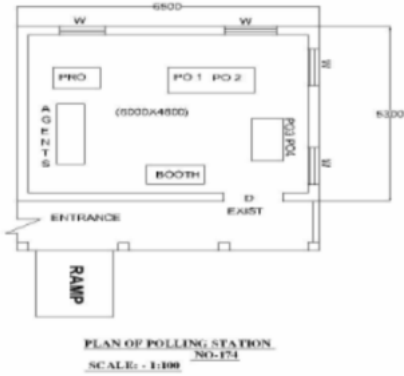

নির্বাচক নিবন্ধন আধিকারিকের স্বাক্ষর

Nazri Naksha

Google Map View

Polling Station Building Front View

Polling Station Front View

Cad View

Key MAP View

1 নাম : অমলেন্দু গিরি পিতার নাম: সন্তোষ গিরি বাড়ির নং : n0239 বয়স : 41 লিঙ্গ : পুরুষ	FTD2597797 ফটো উপলব্ধ	2 নাম : খুশবু আহমেদ পিতার নাম: সেক মহম্মদ মিরাজউদ্দিন আহমেদ বাড়ির নং : n0239 বয়স : 33 লিঙ্গ : মহিলা	UCB1428911 ফটো উপলব্ধ	3 নাম : সেক মোরাজউদ্দিন আহমেদ পিতার নাম: সেক মজাফর বাড়ির নং : n0205 বয়স : 68 লিঙ্গ : পুরুষ	WB/31/211/042439 ফটো উপলব্ধ
4 নাম : আলিয়া আহমেদ স্বামীর নাম: সেক সেরাজউদ্দিন আহমেদ বাড়ির নং : n0205 বয়স : 63 লিঙ্গ : মহিলা	WB/31/211/042250 ফটো উপলব্ধ	5 নাম : সেক মহঃ মিনহাজউদ্দিন আহমেদ পিতার নাম: সেক মহম্মদ মোরাজউদ্দিন আহমেদ বাড়ির নং : n0205 বয়স : 42 লিঙ্গ : পুরুষ	FTD2545515 ফটো উপলব্ধ	6 নাম : তানজিলা আহমেদ পিতার নাম: সেক মহঃ মোরাজ উদ্দিন আহমেদ বাড়ির নং : n0205 বয়স : 37 লিঙ্গ : মহিলা	UCB1096536 ফটো উপলব্ধ
7 নাম : হসিনা বিবি স্বামীর নাম: সেক রাজেশ উদ্দিন বাড়ির নং : n0211 বয়স : 39 লিঙ্গ : মহিলা	UCB1165679 ফটো উপলব্ধ	8 নাম : সেক রাজেশ উদ্দিন পিতার নাম: সেক সামসুদ্দিন বাড়ির নং : n0211 বয়স : 42 লিঙ্গ : পুরুষ	FTD2234292 ফটো উপলব্ধ	9 নাম : আলোমা বিবি স্বামীর নাম: সেক সামসুদ্দিন বাড়ির নং : n0211 বয়স : 60 লিঙ্গ : মহিলা	WB/31/211/042491 ফটো উপলব্ধ
10 নাম : সেক সামসুদ্দিন পিতার নাম: সেক পিয়াকুদ্দিন বাড়ির নং : n0211 বয়স : 64 লিঙ্গ : পুরুষ	WB/31/211/042441 ফটো উপলব্ধ	11 নাম : সালেমা বিবি স্বামীর নাম: সেক রেয়াজাত বাড়ির নং : n0210 বয়স : 46 লিঙ্গ : মহিলা	UCB1096957 ফটো উপলব্ধ	12 নাম : হামিদন বিবি স্বামীর নাম: সেক আব্দুল রেজ্জাক বাড়ির নং : n0209 বয়স : 55 লিঙ্গ : মহিলা	WB/31/211/042022 ফটো উপলব্ধ
13 নাম : ডালিয়া বিবি স্বামীর নাম: সেক রাহুল বাড়ির নং : n0209 বয়স : 34 লিঙ্গ : মহিলা	UCB1429182 ফটো উপলব্ধ	14 নাম : সেক আব্দুল রেজ্জাক পিতার নাম: সেক গুল মহম্মদ বাড়ির নং : n0209 বয়স : 62 লিঙ্গ : পুরুষ	FTD2597318 ফটো উপলব্ধ	15 নাম : রাশিমা বিবি স্বামীর নাম: সেক হাবিবুর রহমান বাড়ির নং : n0206 বয়স : 43 লিঙ্গ : মহিলা	FTD2288967 ফটো উপলব্ধ
16 নাম : মহম্মদ এরশাদ আহমেদ পিতার নাম: সেক নুরুল ইসলাম বাড়ির নং : n0206 বয়স : 47 লিঙ্গ : পুরুষ	FTD2723468 ফটো উপলব্ধ	17 নাম : স্ক জিয়াউর রহমান পিতার নাম: সেক নুরুল ইসলাম বাড়ির নং : n0206 বয়স : 44 লিঙ্গ : পুরুষ	FTD2288959 ফটো উপলব্ধ	18 নাম : জোবেদা বিবি স্বামীর নাম: সেক নুরুল ইসলাম বাড়ির নং : n0206 বয়স : 66 লিঙ্গ : মহিলা	UCB1830363 ফটো উপলব্ধ
19 নাম : সেক নুরুল ইসলাম পিতার নাম: সেক হানিফ বাড়ির নং : n0206 বয়স : 71 লিঙ্গ : পুরুষ	WB/31/211/042045 ফটো উপলব্ধ	20 নাম : গোলাপসা বিবি স্বামীর নাম: সেক ইখলাক বাড়ির নং : এন000 বয়স : 30 লিঙ্গ : মহিলা	UCB1569086 ফটো উপলব্ধ	21 নাম : সেক ইনসান উদ্দিন পিতার নাম: সেক সামসুদ্দিন বাড়ির নং : n0177 বয়স : 50 লিঙ্গ : পুরুষ	WB/31/211/042009 ফটো উপলব্ধ
22 নাম : সেক সায়েন উদ্দিন পিতার নাম: সেক সামসুদ্দিন বাড়ির নং : n0177 বয়স : 60 লিঙ্গ : পুরুষ	UCB2387975 ফটো উপলব্ধ	23 নাম : আনুয়ারা বিবি স্বামীর নাম: সেক সামসুদ্দিন বাড়ির নং : n0177 বয়স : 67 লিঙ্গ : মহিলা	WB/31/211/042476 ফটো উপলব্ধ	24 নাম : মেরুণ বিবি স্বামীর নাম: সেক সামসুদ্দিন বাড়ির নং : n0177 বয়স : 71 লিঙ্গ : মহিলা	WB/31/211/042077 ফটো উপলব্ধ
25 নাম : সেক সামসুদ্দিন পিতার নাম: সেক রুকুমুদ্দিন বাড়ির নং : n0177 বয়স : 88 লিঙ্গ : পুরুষ	FTD1208917 ফটো উপলব্ধ	26 নাম : জাহানারা বিবি স্বামীর নাম: সেক আলিফ উদ্দিন বাড়ির নং : n0176 বয়স : 37 লিঙ্গ : মহিলা	UCB1429026 ফটো উপলব্ধ	27 নাম : মাজেদা বিবি স্বামীর নাম: সেক বেলাল বাড়ির নং : n0176 বয়স : 43 লিঙ্গ : মহিলা	FTD2234284 ফটো উপলব্ধ
28 নাম : সায়েরা বিবি স্বামীর নাম: সেক নেজা উদ্দিন বাড়ির নং : n0178 বয়স : 69 লিঙ্গ : মহিলা	WB/31/211/042111 ফটো উপলব্ধ	29 নাম : রহিমা বিবি স্বামীর নাম: সেক নিয়াজ উদ্দিন বাড়ির নং : n0175 বয়স : 45 লিঙ্গ : মহিলা	UCB1097005 ফটো উপলব্ধ	30 নাম : সেক আলিফ উদ্দিন পিতার নাম: সেক তোয়েন বাড়ির নং : n0175 বয়স : 41 লিঙ্গ : পুরুষ	FTD2656981 ফটো উপলব্ধ