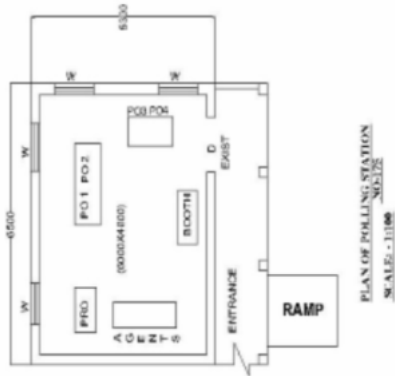

নির্বাচক নিবন্ধন আধিকারিকের স্বাক্ষর

Nazri Naksha

Google Map View

Polling Station Building Front View

Polling Station Front View

Cad View

Key MAP View

1 নাম : কামিনী কর স্বামীর নাম: কুঞ্জবিহারী কর বাড়ির নং : n0031 বয়স : 91 লিঙ্গ : মহিলা	UCB2347318 ফটো উপলব্ধ	2 নাম : রবীন্দ্র কর পিতার নাম: কুঞ্জবিহারী কর বাড়ির নং : n0031 বয়স : 59 লিঙ্গ : পুরুষ	WB/31/211/045352 ফটো উপলব্ধ	3 নাম : চিণু কর স্বামীর নাম: রবীন্দ্র কর বাড়ির নং : n0031 বয়স : 54 লিঙ্গ : মহিলা	WB/31/211/045541 ফটো উপলব্ধ
4 নাম : চন্দন কর পিতার নাম: রবীন্দ্রনাথ কর বাড়ির নং : n0031 বয়স : 36 লিঙ্গ : পুরুষ	UCB1097484 ফটো উপলব্ধ	5 নাম : অভিজিৎ কর পিতার নাম: দেবেন্দ্র কর বাড়ির নং : n0032 বয়স : 34 লিঙ্গ : পুরুষ	UCB1222421 ফটো উপলব্ধ	6 নাম : রুম্পা মাইতি কর স্বামীর নাম: অভিজিৎ কর বাড়ির নং : N0032 বয়স : 27 লিঙ্গ : মহিলা	UCB1904804 ফটো উপলব্ধ
7 নাম : নমিতা কর স্বামীর নাম: চন্দন কর বাড়ির নং : এন0031 বয়স : 23 লিঙ্গ : মহিলা	UCB2060762 ফটো উপলব্ধ	8 নাম : সুপ্রীয়া গিরি পিতার নাম: জীতেন গিরি বাড়ির নং : এন0046 বয়স : 23 লিঙ্গ : মহিলা	UCB2037836 ফটো উপলব্ধ	9 নাম : মৌসুমী জানা গিরি স্বামীর নাম: আশীষ গিরি বাড়ির নং : এন0027 বয়স : 23 লিঙ্গ : মহিলা	UCB2116226 ফটো উপলব্ধ
10 নাম : দেবাশিষ গিরি পিতার নাম: ধনঞ্জয় গিরি বাড়ির নং : N0027 বয়স : 25 লিঙ্গ : পুরুষ	UCB1904838 ফটো উপলব্ধ	11 নাম : সুপর্ণা জানা স্বামীর নাম: বিশ্বনাথ জানা বাড়ির নং : N0046 বয়স : 28 লিঙ্গ : মহিলা	UCB1904812 ফটো উপলব্ধ	12 নাম : উর্মিলা জানা স্বামীর নাম: সোমনাথ জানা বাড়ির নং : n0046 বয়স : 32 লিঙ্গ : মহিলা	ZCO1807650 ফটো উপলব্ধ
13 নাম : লক্ষী গিরি স্বামীর নাম: ধনঞ্জয় গিরি বাড়ির নং : n0027 বয়স : 54 লিঙ্গ : মহিলা	UCB1166057 ফটো উপলব্ধ	14 নাম : রেণুকা গিরি স্বামীর নাম: জীতেন্দ্র গিরি বাড়ির নং : n0046 বয়স : 54 লিঙ্গ : মহিলা	FTD1771583 ফটো উপলব্ধ	15 নাম : বিশ্বনাথ জানা পিতার নাম: কালিপদ জানা বাড়ির নং : n0046 বয়স : 36 লিঙ্গ : পুরুষ	UCB1316520 ফটো উপলব্ধ
16 নাম : সোমনাথ জানা মায়ের নাম: জ্যোৎস্না জানা বাড়ির নং : n0046 বয়স : 43 লিঙ্গ : পুরুষ	FTD2234730 ফটো উপলব্ধ	17 নাম : জিতেন গিরি পিতার নাম: হৃদয় গিরি বাড়ির নং : n0046 বয়স : 68 লিঙ্গ : পুরুষ	UCB1806900 ফটো উপলব্ধ	18 নাম : ধনঞ্জয় গিরি পিতার নাম: অচিন্ত্য গিরি বাড়ির নং : n0027 বয়স : 57 লিঙ্গ : পুরুষ	UCB1166065 ফটো উপলব্ধ
19 নাম : আশীষ গিরি পিতার নাম: ধনঞ্জয় গিরি বাড়ির নং : n0027 বয়স : 33 লিঙ্গ : পুরুষ	UCB1316538 ফটো উপলব্ধ	20 নাম : পঞ্চানন জানা পিতার নাম: সাধু জানা বাড়ির নং : n0010 বয়স : 60 লিঙ্গ : পুরুষ	WB/31/211/045512 ফটো উপলব্ধ	21 নাম : বিলাসিনী জানা স্বামীর নাম: পঞ্চানন জানা বাড়ির নং : n0010 বয়স : 57 লিঙ্গ : মহিলা	WB/31/211/045757 ফটো উপলব্ধ
22 নাম : সুকুমার জানা পিতার নাম: পঞ্চানন জানা বাড়ির নং : n0010 বয়স : 38 লিঙ্গ : পুরুষ	FTD2724235 ফটো উপলব্ধ	23 নাম : প্রতিমা জানা স্বামীর নাম: সুকুমার জানা বাড়ির নং : n0010 বয়স : 36 লিঙ্গ : মহিলা	UCB1316702 ফটো উপলব্ধ	24 নাম : সুমিতা জানা পিতার নাম: পঞ্চানন জানা বাড়ির নং : n0010 বয়স : 31 লিঙ্গ : মহিলা	UCB1429604 ফটো উপলব্ধ
25 নাম : বিষ্ণুপদ জানা পিতার নাম: সাধুচরন জানা বাড়ির নং : n0010 বয়স : 50 লিঙ্গ : পুরুষ	WB/31/211/045514 ফটো উপলব্ধ	26 নাম : বুলু জানা স্বামীর নাম: বিষ্ণুপদ জানা বাড়ির নং : n0010 বয়স : 47 লিঙ্গ : মহিলা	FTD2291151 ফটো উপলব্ধ	27 নাম : সুনীল জানা পিতার নাম: সাধুচরন জানা বাড়ির নং : n0010 বয়স : 47 লিঙ্গ : পুরুষ	FTD1773308 ফটো উপলব্ধ
28 নাম : কাজল জানা স্বামীর নাম: বাদল জানা বাড়ির নং : n0045 বয়স : 57 লিঙ্গ : মহিলা	UCB1537307 ফটো উপলব্ধ	29 নাম : নমিতা জানা স্বামীর নাম: শুভেন্দ্র জানা বাড়ির নং : n0034 বয়স : 31 লিঙ্গ : মহিলা	UCB1429620 ফটো উপলব্ধ	30 নাম : শোভারানী জানা স্বামীর নাম: নবকুমার জানা বাড়ির নং : n0034 বয়স : 43 লিঙ্গ : মহিলা	UCB1097559 ফটো উপলব্ধ