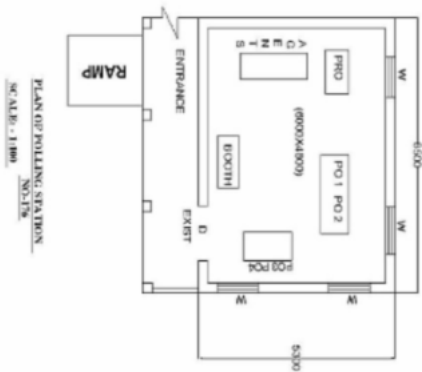

নির্বাচক নিবন্ধন আধিকারিকের স্বাক্ষর

Nazri Naksha

Google Map View

Polling Station Building Front View

Polling Station Front View

Cad View

Key MAP View

1 নাম : সুধাংশু শেখর মিশ্র পিতার নাম: বিশ্বেশ্বর মিশ্র বাড়ির নং : n0102 বয়স : 63 লিঙ্গ : পুরুষ	UCB0675207 ফটো উপলব্ধ	2 নাম : অমিত কুমার মিশ্র পিতার নাম: সুধাংশু শেখর মিশ্র বাড়ির নং : n0102 বয়স : 33 লিঙ্গ : পুরুষ	UCB1429935 ফটো উপলব্ধ	3 নাম : রমা বিবি স্বামীর নাম: হামিদ আলি খাঁন বাড়ির নং : n0100 বয়স : 31 লিঙ্গ : মহিলা	UCB1594258 ফটো উপলব্ধ
4 নাম : তপতী নন্দ স্বামীর নাম: সুবিমল নন্দ বাড়ির নং : n0042 বয়স : 44 লিঙ্গ : মহিলা	FTD2724078 ফটো উপলব্ধ	5 নাম : সুবিমল নন্দ পিতার নাম: সুরেন্দ্র নন্দ বাড়ির নং : n0042 বয়স : 62 লিঙ্গ : পুরুষ	WB/31/211/045356 ফটো উপলব্ধ	6 নাম : অর্চনা নন্দ স্বামীর নাম: সুনীল নন্দ বাড়ির নং : n0042 বয়স : 67 লিঙ্গ : মহিলা	UCB2256857 ফটো উপলব্ধ
7 নাম : হামিদ আলি খাঁন পিতার নাম: আব্দুল রহমান বাড়ির নং : n0100 বয়স : 34 লিঙ্গ : পুরুষ	UCB1430073 ফটো উপলব্ধ	8 নাম : বুলু বিবি স্বামীর নাম: জাকির আলি খাঁন বাড়ির নং : n0100 বয়স : 34 লিঙ্গ : মহিলা	UCB1430065 ফটো উপলব্ধ	9 নাম : জাকির আলি খাঁন পিতার নাম: আবদুল রহমান আলি খাঁন বাড়ির নং : n0100 বয়স : 38 লিঙ্গ : পুরুষ	UCB1004837 ফটো উপলব্ধ
10 নাম : আলোমা বিবি স্বামীর নাম: জাঙ্গেশ আলি খাঁন বাড়ির নং : n0100 বয়স : 37 লিঙ্গ : মহিলা	UCB1097468 ফটো উপলব্ধ	11 নাম : জাঙ্গেশ আলি খাঁন পিতার নাম: আব্দুল খাঁন বাড়ির নং : n0100 বয়স : 41 লিঙ্গ : পুরুষ	FTD2724177 ফটো উপলব্ধ	12 নাম : জানোরা বিবি স্বামীর নাম: আব্দুল রহমান খাঁন বাড়ির নং : n0100 বয়স : 57 লিঙ্গ : মহিলা	WB/31/211/042463 ফটো উপলব্ধ
13 নাম : রয়মন বেওয়া স্বামীর নাম: তৈমুর আলি খাঁন বাড়ির নং : n0100 বয়স : 86 লিঙ্গ : মহিলা	WB/31/211/042063 ফটো উপলব্ধ	14 নাম : আসমাতুন বিবি স্বামীর নাম: সেক জুমান উদ্দিন বাড়ির নং : n0118 বয়স : 36 লিঙ্গ : মহিলা	UCB1430123 ফটো উপলব্ধ	15 নাম : কম্পনা ষড়ঙ্গী স্বামীর নাম: ভুবনেশ্বর ষড়ঙ্গী বাড়ির নং : n0040 বয়স : 47 লিঙ্গ : মহিলা	FTD1208990 ফটো উপলব্ধ
16 নাম : পূর্ণিমা ষড়ঙ্গী পিতার নাম: ভুবনেশ্বর ষড়ঙ্গী বাড়ির নং : N0040 বয়স : 27 লিঙ্গ : মহিলা	UCB1702992 ফটো উপলব্ধ	17 নাম : সেক মুনসেফ পিতার নাম: সেক মালেক উদ্দিন বাড়ির নং : n0108 বয়স : 60 লিঙ্গ : পুরুষ	UCB2078723 ফটো উপলব্ধ	18 নাম : সোনালী খাতুন পিতার নাম: সেক মুনসেফ বাড়ির নং : n0108 বয়স : 33 লিঙ্গ : মহিলা	UCB1430057 ফটো উপলব্ধ
19 নাম : রিনি দিক্ষীত মিশ্র স্বামীর নাম: অমিত কুমার মিশ্র বাড়ির নং : এন0102 বয়স : 25 লিঙ্গ : মহিলা	UCB2054856 ফটো উপলব্ধ	20 নাম : মুনতাহা খাতুন পিতার নাম: সেক মুনসেফ বাড়ির নং : n0108 বয়স : 28 লিঙ্গ : মহিলা	UCB1661024 ফটো উপলব্ধ	21 নাম : প্রিয়াংকা পন্ডা স্বামীর নাম: স্বপন কুমার পন্ডা বাড়ির নং : ভূপতিনগর বয়স : 35 লিঙ্গ : মহিলা	UCB1097666 ফটো উপলব্ধ
22 নাম : সুনীল কুমার নন্দ পিতার নাম: সুরেন্দ্রনাথ নন্দ বাড়ির নং : n0042 বয়স : 72 লিঙ্গ : পুরুষ	UCB2080620 ফটো উপলব্ধ	23 নাম : শিউলী মিশ্র পিতার নাম: প্রদীপ দাশ বাড়ির নং : এন0000 বয়স : 32 লিঙ্গ : মহিলা	UCB1333962 ফটো উপলব্ধ	24 নাম : শুভম নন্দ পিতার নাম: সুবিমল নন্দ বাড়ির নং : ভূপতিনগর বয়স : 22 লিঙ্গ : পুরুষ	UCB2122737 ফটো উপলব্ধ
25 নাম : শশাঙ্ক শেখর মিশ্র পিতার নাম: বিশ্বেশ্বর মিশ্র বাড়ির নং : বয়স : 71 লিঙ্গ : পুরুষ	UCB2138261 ফটো উপলব্ধ	26 নাম : সেক রাহেদ আলি পিতার নাম: সেক নজরুল আলি বাড়ির নং : এন0000 বয়স : 26 লিঙ্গ : পুরুষ	UCB1792357 ফটো উপলব্ধ	27 নাম : ভুবনেশ্বর ষড়ঙ্গী পিতার নাম: প্রমদ নাথ ষড়ঙ্গী বাড়ির নং : n0040 বয়স : 70 লিঙ্গ : পুরুষ	UCB2132215 ফটো উপলব্ধ
28 নাম : সেক সোয়েব আলি পিতার নাম: নারেসদ আলি সেক বাড়ির নং : 5 বয়স : 25 লিঙ্গ : পুরুষ	UCB2118628 ফটো উপলব্ধ	29 নাম : সেক সোলেমান আলি পিতার নাম: সেক নওসেদ বাড়ির নং : n0110 বয়স : 37 লিঙ্গ : পুরুষ	UCB1097476 ফটো উপলব্ধ	30 নাম : ডলি বিবি স্বামীর নাম: সেক হাবিবুর আলি বাড়ির নং : n0110 বয়স : 34 লিঙ্গ : মহিলা	UCB1594316 ফটো উপলব্ধ