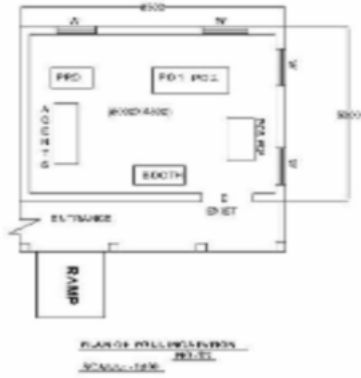

নির্বাচক নিবন্ধন আধিকারিকের স্বাক্ষর

Nazri Naksha

Google Map View

Polling Station Building Front View

Polling Station Front View

Cad View

Key MAP View

1	WB/31/211/096018	ফটো উপলব্ধ	2	WB/31/227/417805	ফটো উপলব্ধ	3	UCB1097872	ফটো উপলব্ধ
নাম : ভূপতিনাথ আচার্য পিতার নাম: হরনারায়ন আচার্য বাড়ির নং : n0056 বয়স : 77 লিঙ্গ : পুরুষ			নাম : কৃষ্ণেন্দু গীরমহান্ত পিতার নাম: অক্ষেন্দু গীরমহান্ত বাড়ির নং : n0056 বয়স : 50 লিঙ্গ : পুরুষ			নাম : পম্পা গীরমহান্ত স্বামীর নাম: কৃষ্ণেন্দু গীরমহান্ত বাড়ির নং : n0056 বয়স : 44 লিঙ্গ : মহিলা		
4	FTD1753458	ফটো উপলব্ধ	5	UCB2005478	ফটো উপলব্ধ	6	UCB1128073	ফটো উপলব্ধ
নাম : শুভেন্দু আচার্য পিতার নাম: যোগেশ চন্দ্র আচার্য বাড়ির নং : n0072 বয়স : 45 লিঙ্গ : পুরুষ			নাম : মানবিশ আচার্য পিতার নাম: ভূপতিনাথ আচার্য বাড়ির নং : n0056 বয়স : 50 লিঙ্গ : পুরুষ			নাম : মধুমিতা আচার্য স্বামীর নাম: মানবিশ আচার্য বাড়ির নং : n0056 বয়স : 39 লিঙ্গ : মহিলা		
7	UCB1989904	ফটো উপলব্ধ	8	UCB2024636	ফটো উপলব্ধ	9	UCB1317312	ফটো উপলব্ধ
নাম : স্নেহা আচার্য পিতার নাম: দিব্যেন্দু আচার্য বাড়ির নং : এন0072 বয়স : 25 লিঙ্গ : মহিলা			নাম : অরিন্দম আচার্য পিতার নাম: তরুণ তপন আচার্য বাড়ির নং : এন0113 বয়স : 23 লিঙ্গ : পুরুষ			নাম : কাকলী আচার্য স্বামীর নাম: অজিতেশ আচার্য বাড়ির নং : n0056 বয়স : 44 লিঙ্গ : মহিলা		
10	WB/31/211/096931	ফটো উপলব্ধ	11	FTD1239821	ফটো উপলব্ধ	12	UCB1515295	ফটো উপলব্ধ
নাম : সুখেন্দু আচার্য পিতার নাম: যোগেশ আচার্য বাড়ির নং : n0072 বয়স : 62 লিঙ্গ : পুরুষ			নাম : দিব্যেন্দু আচার্য পিতার নাম: যোগেশ আচার্য বাড়ির নং : n0072 বয়স : 47 লিঙ্গ : পুরুষ			নাম : রানী আচার্য স্বামীর নাম: শুভেন্দু আচার্য বাড়ির নং : n0072 বয়স : 31 লিঙ্গ : মহিলা		
13	FTD1754647	ফটো উপলব্ধ	14	FTD1753136	ফটো উপলব্ধ	15	WB/31/211/096076	ফটো উপলব্ধ
নাম : অর্চনা আচার্য স্বামীর নাম: সখেন্দু আচার্য বাড়ির নং : n0072 বয়স : 57 লিঙ্গ : মহিলা			নাম : শ্যামাশ্রী আচার্য স্বামীর নাম: দিব্যেন্দু আচার্য বাড়ির নং : n0072 বয়স : 44 লিঙ্গ : মহিলা			নাম : বনমালা আচার্য স্বামীর নাম: যোগেশ আচার্য বাড়ির নং : n0073 বয়স : 85 লিঙ্গ : মহিলা		
16	WB/31/211/096079	ফটো উপলব্ধ	17	FTD2602316	ফটো উপলব্ধ	18	WB/31/211/096036	ফটো উপলব্ধ
নাম : সবিতা আচার্য স্বামীর নাম: মহেশ আচার্য বাড়ির নং : n0073 বয়স : 75 লিঙ্গ : মহিলা			নাম : অসীম আচার্য পিতার নাম: পরেশ আচার্য বাড়ির নং : n0078 বয়স : 58 লিঙ্গ : পুরুষ			নাম : জবারাণী আচার্য স্বামীর নাম: অসীম আচার্য বাড়ির নং : n0078 বয়স : 52 লিঙ্গ : মহিলা		
19	UCB1430131	ফটো উপলব্ধ	20	UCB2161180	ফটো উপলব্ধ	21	UCB2161321	ফটো উপলব্ধ
নাম : অলোক আচার্য পিতার নাম: অসীম আচার্য বাড়ির নং : n0078 বয়স : 31 লিঙ্গ : পুরুষ			নাম : ভবানীনাথ আচার্য পিতার নাম: হরনারায়ণ আচার্য বাড়ির নং : n0113 বয়স : 84 লিঙ্গ : পুরুষ			নাম : অসিত বরন আচার্য পিতার নাম: ভবানীনাথ আচার্য বাড়ির নং : n0113 বয়স : 58 লিঙ্গ : পুরুষ		
22	UCB2161297	ফটো উপলব্ধ	23	FTD2238954	ফটো উপলব্ধ	24	FTD2404960	ফটো উপলব্ধ
নাম : তরুণতপন আচার্য পিতার নাম: ভবানীনাথ আচার্য বাড়ির নং : n0113 বয়স : 55 লিঙ্গ : পুরুষ			নাম : বর্না আচার্য স্বামীর নাম: তরুণ তপন আচার্য বাড়ির নং : n0113 বয়স : 43 লিঙ্গ : মহিলা			নাম : শর্মিষ্ঠা আচার্য স্বামীর নাম: প্রনবিশ আচার্য বাড়ির নং : n0133 বয়স : 44 লিঙ্গ : মহিলা		
25	UCB2089548	ফটো উপলব্ধ	Q 26	FTD2663557	ফটো উপলব্ধ	27	FTD2663565	ফটো উপলব্ধ
নাম : নন্দিতা আচার্য স্বামীর নাম: আলোক আচার্য বাড়ির নং : এন0000 বয়স : 25 লিঙ্গ : মহিলা			নাম : অরুণ গিরি পিতার নাম: অজয় গিরি বাড়ির নং : বয়স : 51 লিঙ্গ : পুরুষ			নাম : কবিতা গিরি স্বামীর নাম: অরুণ গিরি বাড়ির নং : n0005 বয়স : 47 লিঙ্গ : মহিলা		
28	UCB1515386	ফটো উপলব্ধ	29	WB/31/211/105233	ফটো উপলব্ধ	30	UCB1005552	ফটো উপলব্ধ
নাম : জয়ন্তী গিরি স্বামীর নাম: স্বপন গিরি বাড়ির নং : এন0137 বয়স : 44 লিঙ্গ : মহিলা			নাম : আরতি গিরি স্বামীর নাম: হৃষিকেশ গিরি বাড়ির নং : n0144 বয়স : 60 লিঙ্গ : মহিলা			নাম : তাপস গিরি পিতার নাম: হৃষিকেশ গিরি বাড়ির নং : n0145 বয়স : 36 লিঙ্গ : পুরুষ		