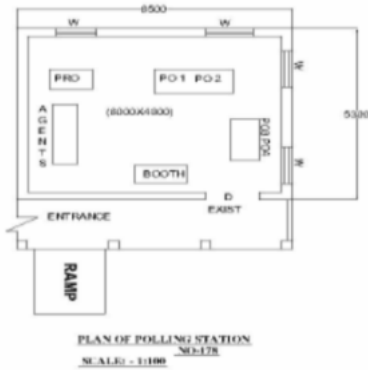

নির্বাচক নিবন্ধন আধিকারিকের স্বাক্ষর

Nazri Naksha

Google Map View

Polling Station Building Front View

Polling Station Front View

Cad View

Key MAP View

1 নাম : ভগবতী প্রধান (খাটুয়া) স্বামীর নাম: বাসুদেব প্রধান বাড়ির নং : n0188 বয়স : 32 লিঙ্গ : মহিলা	UCB1325992 ফটো উপলব্ধ	2 নাম : মিতা (মাঝি)প্রধান স্বামীর নাম: অক্ষয় প্রধান বাড়ির নং : n0194 বয়স : 34 লিঙ্গ : মহিলা	UCB1229392 ফটো উপলব্ধ	3 নাম : দেবারুণ আচার্য্য পিতার নাম: মলয় কুমার আচার্য্য বাড়ির নং : n0165 বয়স : 24 লিঙ্গ : পুরুষ	UCB2012987 ফটো উপলব্ধ
4 নাম : জয়তী নন্দ আচার্য্য স্বামীর নাম: মলয় কুমার আচার্য্য বাড়ির নং : n0165 বয়স : 52 লিঙ্গ : মহিলা	CCJ1723436 ফটো উপলব্ধ	5 নাম : মধুসূদন আচার্য্য পিতার নাম: ভবনাথ আচার্য্য বাড়ির নং : n0165 বয়স : 84 লিঙ্গ : পুরুষ	UCB1824671 ফটো উপলব্ধ	6 নাম : মনোরঞ্জন আচার্য্য পিতার নাম: ভবনাথ আচার্য্য বাড়ির নং : n0166 বয়স : 68 লিঙ্গ : পুরুষ	WB/31/211/096009 ফটো উপলব্ধ
7 নাম : মিনতি আচার্য্য স্বামীর নাম: মনোরঞ্জন আচার্য্য বাড়ির নং : n0166 বয়স : 65 লিঙ্গ : মহিলা	WB/31/211/096022 ফটো উপলব্ধ	8 নাম : সৌমিতা আচার্য্য পিতার নাম: মনোরঞ্জন আচার্য্য বাড়ির নং : n0166 বয়স : 38 লিঙ্গ : মহিলা	FTD2732402 ফটো উপলব্ধ	9 নাম : জয়ন্তী আচার্য্য স্বামীর নাম: ভূতনাথ আচার্য্য বাড়ির নং : n0168 বয়স : 79 লিঙ্গ : মহিলা	WB/31/211/096103 ফটো উপলব্ধ
10 নাম : স্বপন আচার্য্য পিতার নাম: ভূতনাথ আচার্য্য বাড়ির নং : n0168 বয়স : 58 লিঙ্গ : পুরুষ	WB/31/211/096216 ফটো উপলব্ধ	11 নাম : সংঘমিত্রা আচার্য্য স্বামীর নাম: স্বপন আচার্য্য বাড়ির নং : n0168 বয়স : 39 লিঙ্গ : মহিলা	FTD2732394 ফটো উপলব্ধ	12 নাম : বুলুরানী মিশ্র পিতার নাম: যদান মিশ্র বাড়ির নং : n0168 বয়স : 73 লিঙ্গ : মহিলা	UCB2351369 ফটো উপলব্ধ
13 নাম : সুশোভন আচার্য্য পিতার নাম: স্বপন আচার্য্য বাড়ির নং : এন0000 বয়স : 21 লিঙ্গ : পুরুষ	UCB2236206 ফটো উপলব্ধ	14 নাম : মলয় কুমার আচার্য্য পিতার নাম: মধুসূদন আচার্য্য বাড়ির নং : n0165 বয়স : 56 লিঙ্গ : পুরুষ	UCB1822410 ফটো উপলব্ধ	15 নাম : রাজু আড়ি পিতার নাম: রামেশ্বর আড়ি বাড়ির নং : n0204 বয়স : 28 লিঙ্গ : পুরুষ	UCB1734037 ফটো উপলব্ধ
16 নাম : আশারানি আড়ি স্বামীর নাম: ধনঞ্জয় আড়ি বাড়ির নং : n0205 বয়স : 31 লিঙ্গ : মহিলা	UCB1731397 ফটো উপলব্ধ	17 নাম : গীতা আড়ি স্বামীর নাম: পুলিন আড়ি বাড়ির নং : n0030 বয়স : 60 লিঙ্গ : মহিলা	WB/31/211/096433 ফটো উপলব্ধ	18 নাম : ধনঞ্জয় আড়ি পিতার নাম: পুলিন আড়ি বাড়ির নং : n0030 বয়স : 42 লিঙ্গ : পুরুষ	FTD2548949 ফটো উপলব্ধ
19 নাম : মনোরঞ্জন আড়ি পিতার নাম: পুলিনবিহারী আড়ি বাড়ির নং : n0030 বয়স : 45 লিঙ্গ : পুরুষ	FTD1817527 ফটো উপলব্ধ	20 নাম : শকুন্তলা নাথ স্বামীর নাম: শশু নাথ বাড়ির নং : n0030 বয়স : 36 লিঙ্গ : মহিলা	UCB1430446 ফটো উপলব্ধ	21 নাম : রামেশ্বর আড়ি পিতার নাম: কালীপদ আড়ি বাড়ির নং : n0031 বয়স : 52 লিঙ্গ : পুরুষ	WB/31/211/096236 ফটো উপলব্ধ
22 নাম : মুক্তেশ্বর আড়ি পিতার নাম: কালীপদ আড়ি বাড়ির নং : n0031 বয়স : 44 লিঙ্গ : পুরুষ	FTD1817535 ফটো উপলব্ধ	23 নাম : সন্তোষী আড়ি স্বামীর নাম: নবকুমার আড়ি বাড়ির নং : n0037 বয়স : 47 লিঙ্গ : মহিলা	FTD1238203 ফটো উপলব্ধ	24 নাম : মানসী রাণা পিতার নাম: বিষ্ণুপদ আরী বাড়ির নং : N0037 বয়স : 31 লিঙ্গ : মহিলা	UCB1721836 ফটো উপলব্ধ
25 নাম : পারুল আড়ি পিতার নাম: শরৎচন্দ্র আড়ি বাড়ির নং : n0009 বয়স : 56 লিঙ্গ : মহিলা	WB/31/211/096721 ফটো উপলব্ধ	26 নাম : রত্নেশ্বর আড়ি পিতার নাম: শরৎ আড়ি বাড়ির নং : n0009 বয়স : 53 লিঙ্গ : পুরুষ	WB/31/211/096507 ফটো উপলব্ধ	27 নাম : মমতা আড়ি স্বামীর নাম: রত্নেশ্বর আড়ি বাড়ির নং : n0009 বয়স : 51 লিঙ্গ : মহিলা	WB/31/211/096420 ফটো উপলব্ধ
28 নাম : পৌতম আড়ি পিতার নাম: রত্নেশ্বর আড়ি বাড়ির নং : n0009 বয়স : 32 লিঙ্গ : পুরুষ	UCB1430602 ফটো উপলব্ধ	29 নাম : পুলিন আড়ি পিতার নাম: দয়ারাম আড়ি বাড়ির নং : n0030 বয়স : 69 লিঙ্গ : পুরুষ	UCB1821081 ফটো উপলব্ধ	30 নাম : মৌমিতা আড়ি স্বামীর নাম: চিত্তরঞ্জন আড়ি বাড়ির নং : n0017 বয়স : 39 লিঙ্গ : মহিলা	FTD2663524 ফটো উপলব্ধ