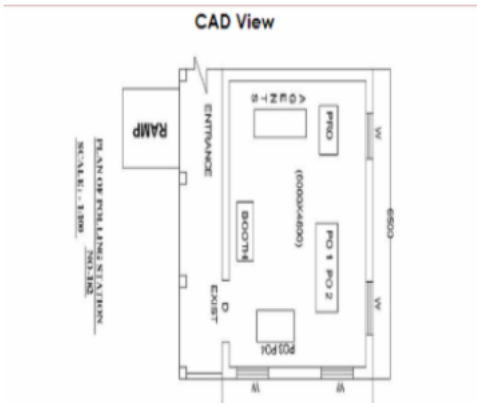

নির্বাচক নিবন্ধন আধিকারিকের স্বাক্ষর

Nazri Naksha

Google Map View

Polling Station Building Front View

Polling Station Front View

Cad View

Key MAP View

1 নাম : রমানাথ মন্ডল পিতার নাম: বলাই লাল মন্ডল বাড়ির নং : n000 বয়স : 26 লিঙ্গ : পুরুষ	UCB1859768 ফটো উপলব্ধ	2 নাম : আশীষ গিরি পিতার নাম: ভবশঙ্কর গিরি বাড়ির নং : এন0015 বয়স : 26 লিঙ্গ : পুরুষ	UCB2064541 ফটো উপলব্ধ	3 নাম : রবীন্দ্র নাথ গিরি পিতার নাম: সুরেন্দ্র নাথ গিরি বাড়ির নং : এন0092 বয়স : 81 লিঙ্গ : পুরুষ	UCB2127736 ফটো উপলব্ধ
4 নাম : রঞ্জিত গিরি পিতার নাম: নিমাই গিরি বাড়ির নং : এন0075 বয়স : 25 লিঙ্গ : পুরুষ	UCB2059434 ফটো উপলব্ধ	5 নাম : চঞ্চল গিরি পিতার নাম: বলাই গিরি বাড়ির নং : এন0076 বয়স : 23 লিঙ্গ : পুরুষ	UCB2059426 ফটো উপলব্ধ	6 নাম : রামশঙ্কর ঘোড়াই পিতার নাম: অমল ঘোড়াই বাড়ির নং : এন0073 বয়স : 25 লিঙ্গ : পুরুষ	UCB1978873 ফটো উপলব্ধ
7 নাম : সঞ্জীব গিরি পিতার নাম: বরেন্দ্রনাথ গিরি বাড়ির নং : n0013 বয়স : 37 লিঙ্গ : পুরুষ	UCB1223189 ফটো উপলব্ধ	8 নাম : শকুন্তলা গিরি স্বামীর নাম: বরেন্দ্র গিরি বাড়ির নং : n0013 বয়স : 69 লিঙ্গ : মহিলা	UCB2229557 ফটো উপলব্ধ	9 নাম : গৌতম মাইতি পিতার নাম: শ্রীপতি মাইতি বাড়ির নং : এন0000 বয়স : 45 লিঙ্গ : পুরুষ	UCB2265890 ফটো উপলব্ধ
10 নাম : রতন গিরি পিতার নাম: বসন্ত গিরি বাড়ির নং : n0015 বয়স : 60 লিঙ্গ : পুরুষ	UCB1166792 ফটো উপলব্ধ	11 নাম : গৌরীবালা গিরি স্বামীর নাম: রবীন্দ্রনাথ গিরি বাড়ির নং : n0092 বয়স : 67 লিঙ্গ : মহিলা	UCB2217669 ফটো উপলব্ধ	12 নাম : নয়নতারা গিরি স্বামীর নাম: রতন গিরি বাড়ির নং : n0093 বয়স : 53 লিঙ্গ : মহিলা	UCB2217693 ফটো উপলব্ধ
13 নাম : শ্রীহরি প্রধান মায়ের নাম: প্রমীলা প্রধান বাড়ির নং : n0076 বয়স : 34 লিঙ্গ : পুরুষ	UCB1432129 ফটো উপলব্ধ	14 নাম : গৌরহরি প্রধান মায়ের নাম: প্রমীলা প্রধান বাড়ির নং : n0076 বয়স : 35 লিঙ্গ : পুরুষ	UCB1432111 ফটো উপলব্ধ	15 নাম : সুতপা গিরি স্বামীর নাম: কার্তিক গিরি বাড়ির নং : n0076 বয়স : 43 লিঙ্গ : মহিলা	FTD2239648 ফটো উপলব্ধ
16 নাম : তনয় গিরি পিতার নাম: রতন গিরি বাড়ির নং : n0015 বয়স : 32 লিঙ্গ : পুরুষ	UCB1432178 ফটো উপলব্ধ	17 নাম : ভবশংকর গিরি পিতার নাম: বসন্ত গিরি বাড়ির নং : n0015 বয়স : 45 লিঙ্গ : পুরুষ	FTD2320745 ফটো উপলব্ধ	18 নাম : অনিতা গিরি স্বামীর নাম: ভবশংকর গিরি বাড়ির নং : n0015 বয়স : 43 লিঙ্গ : মহিলা	FTD2320737 ফটো উপলব্ধ
19 নাম : কানাই গিরি পিতার নাম: অনন্ত গিরি বাড়ির নং : n0073 বয়স : 64 লিঙ্গ : পুরুষ	WB/31/211/105469 ফটো উপলব্ধ	20 নাম : গৌরী বালা গিরি স্বামীর নাম: কানাই গিরি বাড়ির নং : n0073 বয়স : 53 লিঙ্গ : মহিলা	UCB2077261 ফটো উপলব্ধ	21 নাম : নিমাই গিরি পিতার নাম: দেবেন্দ্র গিরি বাড়ির নং : n0075 বয়স : 54 লিঙ্গ : পুরুষ	WB/31/211/105178 ফটো উপলব্ধ
22 নাম : স্বর্ণলতা গিরি স্বামীর নাম: নিমাই গিরি বাড়ির নং : n0075 বয়স : 52 লিঙ্গ : মহিলা	WB/31/211/105358 ফটো উপলব্ধ	23 নাম : বলাই গিরি পিতার নাম: অনন্ত গিরি বাড়ির নং : n0076 বয়স : 58 লিঙ্গ : পুরুষ	WB/31/211/105470 ফটো উপলব্ধ	24 নাম : ছবি গিরি স্বামীর নাম: বলাই গিরি বাড়ির নং : n0076 বয়স : 47 লিঙ্গ : মহিলা	FTD2239655 ফটো উপলব্ধ
25 নাম : কার্তিক চন্দ্র গিরি পিতার নাম: অনন্ত গিরি বাড়ির নং : n0076 বয়স : 47 লিঙ্গ : পুরুষ	FTD1233329 ফটো উপলব্ধ	26 নাম : প্রমীলা প্রধান স্বামীর নাম: পীতাম্বর প্রধান বাড়ির নং : n0076 বয়স : 49 লিঙ্গ : মহিলা	FTD2549731 ফটো উপলব্ধ	27 নাম : ভবেশ চন্দ্র গিরি পিতার নাম: কানাই গিরি বাড়ির নং : এন0093 বয়স : 28 লিঙ্গ : পুরুষ	UCB1778604 ফটো উপলব্ধ
28 নাম : রমা প্রধান স্বামীর নাম: গৌরহরি প্রধান বাড়ির নং : এন0076 বয়স : 29 লিঙ্গ : মহিলা	UCB1778646 ফটো উপলব্ধ	29 নাম : লক্ষ্মী মন্ডল প্রধান স্বামীর নাম: শ্রীহরি প্রধান বাড়ির নং : এন0076 বয়স : 26 লিঙ্গ : মহিলা	UCB1778794 ফটো উপলব্ধ	30 নাম : রাধীমনি গীরগোস্বামী স্বামীর নাম: পঞ্চজ গীরগোস্বামী বাড়ির নং : n0121 বয়স : 36 লিঙ্গ : মহিলা	UCB1166859 ফটো উপলব্ধ