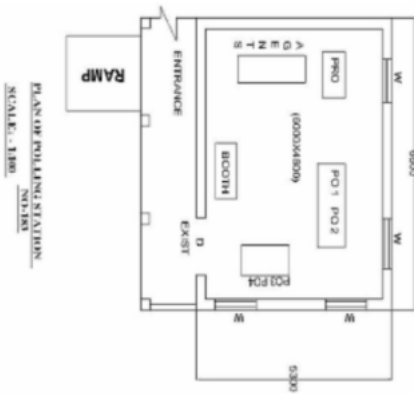

নির্বাচক নিবন্ধন আধিকারিকের স্বাক্ষর

Nazri Naksha

Google Map View

Polling Station Building Front View

Polling Station Front View

Cad View

Key MAP View

1 নাম : মৌসুমী গিরি স্বামীর নাম: সুরজিৎ গিরি বাড়ির নং : এন0042 বয়স : 26 লিঙ্গ : মহিলা	UCB1981893 ফটো উপলব্ধ	2 নাম : সঞ্জীব গিরি পিতার নাম: নিকুঞ্জ গিরি বাড়ির নং : এন0169 বয়স : 28 লিঙ্গ : পুরুষ	UCB1953256 ফটো উপলব্ধ	3 নাম : সত্যব্রত গিরি পিতার নাম: সুশান্ত গিরি বাড়ির নং : এন0033 বয়স : 26 লিঙ্গ : পুরুষ	UCB1779222 ফটো উপলব্ধ
4 নাম : শেফালী গিরি স্বামীর নাম: সৌমেন গিরি বাড়ির নং : এন0168 বয়স : 25 লিঙ্গ : মহিলা	UCB2050466 ফটো উপলব্ধ	5 নাম : সুচেতা গিরি স্বামীর নাম: অরুণ গিরি বাড়ির নং : এন0101 বয়স : 25 লিঙ্গ : মহিলা	UCB2051654 ফটো উপলব্ধ	6 নাম : শিউলি গিরি স্বামীর নাম: পরমেশ্বর গিরি বাড়ির নং : এন0033 বয়স : 24 লিঙ্গ : মহিলা	UCB2063188 ফটো উপলব্ধ
7 নাম : শঙ্কর গিরি পিতার নাম: কাঞ্চন গিরি বাড়ির নং : N0028 বয়স : 22 লিঙ্গ : পুরুষ	UCB2127421 ফটো উপলব্ধ	8 নাম : সুস্মিতা গিরি পিতার নাম: সমীর গিরি বাড়ির নং : এন0031 বয়স : 21 লিঙ্গ : মহিলা	UCB2138543 ফটো উপলব্ধ	9 নাম : সমীর গিরি পিতার নাম: অসিত বরণ গিরি বাড়ির নং : n0038 বয়স : 42 লিঙ্গ : পুরুষ	FTD2603637 ফটো উপলব্ধ
10 নাম : শুভজীৎ গিরি পিতার নাম: শম্ভু গিরি বাড়ির নং : এন0042 বয়স : 26 লিঙ্গ : পুরুষ	UCB1981869 ফটো উপলব্ধ	11 নাম : ভারতী গিরি স্বামীর নাম: নিমাই কুমার গিরি বাড়ির নং : n0029 বয়স : 30 লিঙ্গ : মহিলা	UCB1596204 ফটো উপলব্ধ	12 নাম : ডলি গিরি পিতার নাম: স্বপন গিরি বাড়ির নং : n0029 বয়স : 32 লিঙ্গ : মহিলা	UCB1596212 ফটো উপলব্ধ
13 নাম : কোলি গিরি পিতার নাম: স্বপন গিরি বাড়ির নং : n0029 বয়স : 29 লিঙ্গ : মহিলা	UCB1596246 ফটো উপলব্ধ	14 নাম : গৌরব গিরি পিতার নাম: রতন গিরি বাড়ির নং : n0028 বয়স : 28 লিঙ্গ : পুরুষ	UCB1682822 ফটো উপলব্ধ	15 নাম : তাপস গিরি পিতার নাম: তরুণ কুমার গিরি বাড়ির নং : n0022 বয়স : 32 লিঙ্গ : পুরুষ	UCB1516459 ফটো উপলব্ধ
16 নাম : সুরজিৎ গিরি পিতার নাম: শম্ভুরাম গিরি বাড়ির নং : n0042 বয়স : 28 লিঙ্গ : পুরুষ	UCB1661958 ফটো উপলব্ধ	17 নাম : সুব্রত গিরি পিতার নাম: অশোক কুমার গিরি বাড়ির নং : n0033 বয়স : 28 লিঙ্গ : পুরুষ	UCB1662097 ফটো উপলব্ধ	18 নাম : সমীর গিরি পিতার নাম: গৌরহরি গিরি বাড়ির নং : n0031 বয়স : 50 লিঙ্গ : পুরুষ	WB/31/211/111268 ফটো উপলব্ধ
19 নাম : মঞ্জুরাবী গিরি স্বামীর নাম: গৌরহরি গিরি বাড়ির নং : n0031 বয়স : 78 লিঙ্গ : মহিলা	WB/31/211/111608 ফটো উপলব্ধ	20 নাম : ছবিরাবী গিরি স্বামীর নাম: তপন গিরি বাড়ির নং : n0029 বয়স : 60 লিঙ্গ : মহিলা	WB/31/211/111220 ফটো উপলব্ধ	21 নাম : শিখারাবী গিরি স্বামীর নাম: স্বপন গিরি বাড়ির নং : n0029 বয়স : 56 লিঙ্গ : মহিলা	WB/31/211/111384 ফটো উপলব্ধ
22 নাম : স্বপন গিরি পিতার নাম: নিত্যানন্দ গিরি বাড়ির নং : n0029 বয়স : 62 লিঙ্গ : পুরুষ	WB/31/211/111386 ফটো উপলব্ধ	23 নাম : নিমাই কুমার গিরি পিতার নাম: তপনকুমার গিরি বাড়ির নং : n0029 বয়স : 45 লিঙ্গ : পুরুষ	FTD2046639 ফটো উপলব্ধ	24 নাম : তপনকুমার গিরি পিতার নাম: নিত্যানন্দ গিরি বাড়ির নং : n0029 বয়স : 67 লিঙ্গ : পুরুষ	WB/31/211/111341 ফটো উপলব্ধ
25 নাম : সোমা গিরি স্বামীর নাম: কাঞ্চন গিরি বাড়ির নং : n0028 বয়স : 42 লিঙ্গ : মহিলা	FTD2322592 ফটো উপলব্ধ	26 নাম : কাঞ্চন গিরি পিতার নাম: নিত্যানন্দ গিরি বাড়ির নং : n0028 বয়স : 54 লিঙ্গ : পুরুষ	WB/31/211/111346 ফটো উপলব্ধ	27 নাম : সৌরভ গিরি পিতার নাম: রতন গিরি বাড়ির নং : n0028 বয়স : 36 লিঙ্গ : পুরুষ	UCB1166982 ফটো উপলব্ধ
28 নাম : গীতারাবী গিরি স্বামীর নাম: রতন গিরি বাড়ির নং : n0028 বয়স : 53 লিঙ্গ : মহিলা	WB/31/211/111607 ফটো উপলব্ধ	29 নাম : রতন গিরি পিতার নাম: নিত্যানন্দ গিরি বাড়ির নং : n0028 বয়স : 57 লিঙ্গ : পুরুষ	WB/31/211/111610 ফটো উপলব্ধ	30 নাম : অমিত গিরি পিতার নাম: স্বপন কুমার গিরি বাড়ির নং : n0022 বয়স : 40 লিঙ্গ : পুরুষ	FTD2735207 ফটো উপলব্ধ