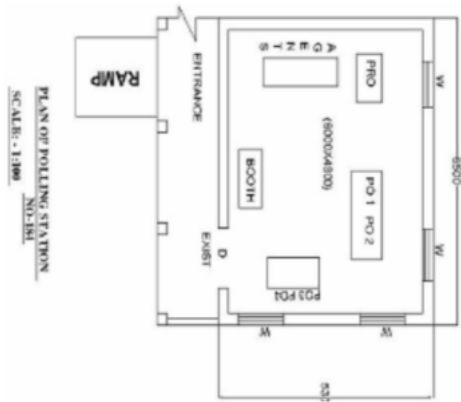

নির্বাচক নিবন্ধন আধিকারিকের স্বাক্ষর

Nazri Naksha

Google Map View

Polling Station Building Front View

Polling Station Front View

Cad View

Key MAP View

1 নাম : শুভদীপ কর পিতার নাম: শ্রী জিব কর বাড়ির নং : এন0134 বয়স : 26 লিঙ্গ : পুরুষ	UCB1779412 ফটো উপলব্ধ	2 নাম : মৌমিতা কামিলা পিতার নাম: প্রদীপ কামিলা বাড়ির নং : এন0124 বয়স : 26 লিঙ্গ : মহিলা	UCB1779362 ফটো উপলব্ধ	3 নাম : জুয়েলী কামিলা পিতার নাম: তপন কামিলা বাড়ির নং : N0125 বয়স : 25 লিঙ্গ : মহিলা	UCB1905579 ফটো উপলব্ধ
4 নাম : পিউ গায়েন স্বামীর নাম: প্রদীপ গায়েন বাড়ির নং : এন0173 বয়স : 24 লিঙ্গ : মহিলা	UCB2064343 ফটো উপলব্ধ	5 নাম : শান্তি রানি পয়ড্যা গায়েন স্বামীর নাম: দীপক গায়েন বাড়ির নং : এন0173 বয়স : 23 লিঙ্গ : মহিলা	UCB2064350 ফটো উপলব্ধ	6 নাম : মামনি গিরি স্বামীর নাম: অনুপম গিরি বাড়ির নং : এন0167 বয়স : 29 লিঙ্গ : মহিলা	UCB2030880 ফটো উপলব্ধ
7 নাম : ভবানী গিরি স্বামীর নাম: ভুবনেশ্বর গিরি বাড়ির নং : এন0168 বয়স : 24 লিঙ্গ : মহিলা	UCB2052025 ফটো উপলব্ধ	8 নাম : মধুমিতা ঘোষাল স্বামীর নাম: শক্তি কুমার ঘোষাল বাড়ির নং : এন0128 বয়স : 29 লিঙ্গ : মহিলা	ZCO2080612 ফটো উপলব্ধ	9 নাম : আরতী জানা স্বামীর নাম: সুকুমার জানা বাড়ির নং : n0005 বয়স : 53 লিঙ্গ : মহিলা	WB/31/211/129229 ফটো উপলব্ধ
10 নাম : প্রদীপ কুমার জানা পিতার নাম: অরবিন্দ জানা বাড়ির নং : n0001 বয়স : 42 লিঙ্গ : পুরুষ	FTD2549947 ফটো উপলব্ধ	11 নাম : লক্ষ্মী জানা স্বামীর নাম: প্রদীপ কুমার জানা বাড়ির নং : n0001 বয়স : 33 লিঙ্গ : মহিলা	UCB1433036 ফটো উপলব্ধ	12 নাম : অনিমা জানা স্বামীর নাম: গঙ্গাধর জানা বাড়ির নং : n0212 বয়স : 33 লিঙ্গ : মহিলা	UCB1223817 ফটো উপলব্ধ
13 নাম : গঙ্গাধর জানা পিতার নাম: অচিন্ত্য জানা বাড়ির নং : n0212 বয়স : 44 লিঙ্গ : পুরুষ	FTD2549806 ফটো উপলব্ধ	14 নাম : আল্পনা জানা স্বামীর নাম: অভিজিৎ জানা বাড়ির নং : n0022 বয়স : 55 লিঙ্গ : মহিলা	WB/31/211/129015 ফটো উপলব্ধ	15 নাম : অভিজিৎ জানা পিতার নাম: রমেশ জানা বাড়ির নং : n0022 বয়স : 57 লিঙ্গ : পুরুষ	UCB1848266 ফটো উপলব্ধ
16 নাম : রনজিৎ জানা পিতার নাম: কালিপদ জানা বাড়ির নং : n0021 বয়স : 32 লিঙ্গ : পুরুষ	UCB1463298 ফটো উপলব্ধ	17 নাম : শংকরী জানা স্বামীর নাম: কালীপদ জানা বাড়ির নং : n0021 বয়স : 59 লিঙ্গ : মহিলা	WB/31/211/129170 ফটো উপলব্ধ	18 নাম : কালীপদ জানা পিতার নাম: সীতারাম জানা বাড়ির নং : n0021 বয়স : 65 লিঙ্গ : পুরুষ	WB/31/211/129188 ফটো উপলব্ধ
19 নাম : সন্তু কুমার জানা পিতার নাম: সুশান্ত জানা বাড়ির নং : n0020 বয়স : 35 লিঙ্গ : পুরুষ	UCB1099787 ফটো উপলব্ধ	20 নাম : বীণা জানা স্বামীর নাম: সুশান্ত জানা বাড়ির নং : n0020 বয়স : 69 লিঙ্গ : মহিলা	WB/31/211/129169 ফটো উপলব্ধ	21 নাম : পরিমল জানা পিতার নাম: সুবোধ জানা বাড়ির নং : n0019 বয়স : 34 লিঙ্গ : পুরুষ	UCB1223759 ফটো উপলব্ধ
22 নাম : নির্মল জানা পিতার নাম: সুবোধ জানা বাড়ির নং : n0019 বয়স : 42 লিঙ্গ : পুরুষ	FTD2241495 ফটো উপলব্ধ	23 নাম : রত্নী জানা স্বামীর নাম: সুবোধ জানা বাড়ির নং : n0019 বয়স : 57 লিঙ্গ : মহিলা	FTD1755412 ফটো উপলব্ধ	24 নাম : মানস কুমার প্রধান পিতার নাম: সত্যনারায়ণ প্রধান বাড়ির নং : n0018 বয়স : 40 লিঙ্গ : পুরুষ	FTD2549962 ফটো উপলব্ধ
25 নাম : মাধুরী প্রধান স্বামীর নাম: মানিক প্রধান বাড়ির নং : n0018 বয়স : 32 লিঙ্গ : মহিলা	UCB1432970 ফটো উপলব্ধ	26 নাম : মানিক প্রধান পিতার নাম: সত্যনারায়ণ প্রধান বাড়ির নং : n0018 বয়স : 44 লিঙ্গ : পুরুষ	FTD2549970 ফটো উপলব্ধ	27 নাম : শংকরী জানা স্বামীর নাম: সিদ্ধেশ্বর জানা বাড়ির নং : n0018 বয়স : 67 লিঙ্গ : মহিলা	WB/31/211/129416 ফটো উপলব্ধ
28 নাম : সিদ্ধেশ্বর জানা পিতার নাম: রাধাকৃষ্ণ জানা বাড়ির নং : n0018 বয়স : 74 লিঙ্গ : পুরুষ	WB/31/211/129175 ফটো উপলব্ধ	29 নাম : শঙ্কর জানা পিতার নাম: মনোরঞ্জন জানা বাড়ির নং : n0017 বয়স : 30 লিঙ্গ : পুরুষ	UCB1516764 ফটো উপলব্ধ	30 নাম : কাজল জানা স্বামীর নাম: মনোরঞ্জন জানা বাড়ির নং : n0017 বয়স : 57 লিঙ্গ : মহিলা	WB/31/211/129519 ফটো উপলব্ধ