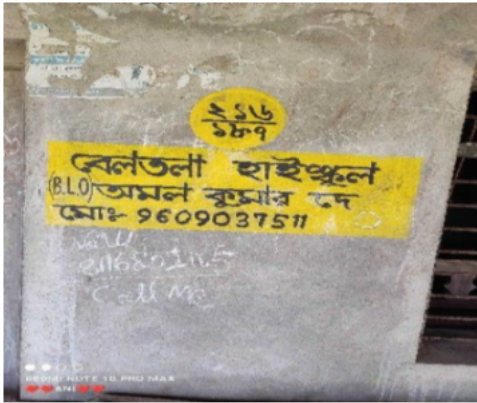

নির্বাচক নিবন্ধন আধিকারিকের স্বাক্ষর

Nazri Naksha

Google Map View

Polling Station Building Front View

Polling Station Front View

Cad View

Key MAP View

1 নাম : প্রদীপ দে পিতার নাম: মানিক দে বাড়ির নং : n0192 বয়স : 33 লিঙ্গ : পুরুষ	UCB1224211 ফটো উপলব্ধ	2 নাম : গৌতম দাস পিতার নাম: মহেশ্বর দাস বাড়ির নং : n0192 বয়স : 54 লিঙ্গ : পুরুষ	UCB2177566 ফটো উপলব্ধ	3 নাম : সরোজ দাস পিতার নাম: গৌতম দাস বাড়ির নং : এন0001 বয়স : 23 লিঙ্গ : পুরুষ	UCB2064244 ফটো উপলব্ধ
4 নাম : স্বদেশ দাস পিতার নাম: গৌতম দাস বাড়ির নং : এন0192 বয়স : 26 লিঙ্গ : পুরুষ	UCB1779768 ফটো উপলব্ধ	5 নাম : ললিতা দাস স্বামীর নাম: সরোজ দাস বাড়ির নং : এন001 বয়স : 21 লিঙ্গ : মহিলা	UCB2196715 ফটো উপলব্ধ	6 নাম : সুনীতা কড়াই স্বামীর নাম: তাপস কড়াই বাড়ির নং : এন0193 বয়স : 24 লিঙ্গ : মহিলা	UCB2087179 ফটো উপলব্ধ
7 নাম : শত্ৰু বর পিতার নাম: সুখদেব বর বাড়ির নং : এন0198 বয়স : 24 লিঙ্গ : পুরুষ	UCB2087013 ফটো উপলব্ধ	8 নাম : পিঙ্কু কড়াই পিতার নাম: কানাইলাল কড়াই বাড়ির নং : এন0198 বয়স : 23 লিঙ্গ : পুরুষ	UCB2087153 ফটো উপলব্ধ	9 নাম : দেবকুমার কড়াই পিতার নাম: মনোরঞ্জন কড়াই বাড়ির নং : এন0199 বয়স : 26 লিঙ্গ : পুরুষ	UCB1779784 ফটো উপলব্ধ
10 নাম : তাপস কড়াই পিতার নাম: কানাইলাল কড়াই বাড়ির নং : n0193 বয়স : 34 লিঙ্গ : পুরুষ	UCB1167956 ফটো উপলব্ধ	11 নাম : বেনীমাধব কড়াই পিতার নাম: শরৎচন্দ্র কড়াই বাড়ির নং : n0195 বয়স : 60 লিঙ্গ : পুরুষ	FTD1755123 ফটো উপলব্ধ	12 নাম : শান্তিলাতা কড়াই স্বামীর নাম: বেনীমাধব কড়াই বাড়ির নং : n0196 বয়স : 39 লিঙ্গ : মহিলা	FTD2736767 ফটো উপলব্ধ
13 নাম : কানাইলাল কড়াই পিতার নাম: শরৎ কড়াই বাড়ির নং : n0198 বয়স : 68 লিঙ্গ : পুরুষ	FTD2048866 ফটো উপলব্ধ	14 নাম : মনোরঞ্জন কড়াই পিতার নাম: শরৎ চন্দ্র কড়াই বাড়ির নং : n0199 বয়স : 56 লিঙ্গ : পুরুষ	UCB2186054 ফটো উপলব্ধ	15 নাম : গীতা রানী কড়াই স্বামীর নাম: কানাইলাল কড়াই বাড়ির নং : n0202 বয়স : 56 লিঙ্গ : মহিলা	UCB2170173 ফটো উপলব্ধ
16 নাম : সুশীল গিরি পিতার নাম: জীবন গিরি বাড়ির নং : n0073 বয়স : 69 লিঙ্গ : পুরুষ	WB/31/211/117297 ফটো উপলব্ধ	17 নাম : ফটুমনি গিরি স্বামীর নাম: গৌতম গিরি বাড়ির নং : N0085 বয়স : 33 লিঙ্গ : মহিলা	UCB1704568 ফটো উপলব্ধ	18 নাম : প্রমীলা গিরি স্বামীর নাম: সুকুমার গিরি বাড়ির নং : n0082 বয়স : 62 লিঙ্গ : মহিলা	UCB2170447 ফটো উপলব্ধ
19 নাম : বলাইলাল গিরি পিতার নাম: সুকুমার গিরি বাড়ির নং : জে.এল.নং. 211 বয়স : 40 লিঙ্গ : পুরুষ	FTD2604056 ফটো উপলব্ধ	20 নাম : কানাইলাল গিরি পিতার নাম: সুকুমার গিরি বাড়ির নং : n0082 বয়স : 38 লিঙ্গ : পুরুষ	UCB0714642 ফটো উপলব্ধ	21 নাম : বনবিহারী গিরি পিতার নাম: ক্ষীরোদ গিরি বাড়ির নং : n0083 বয়স : 81 লিঙ্গ : পুরুষ	WB/31/211/117533 ফটো উপলব্ধ
22 নাম : বাসন্তী গিরি স্বামীর নাম: বনবিহারী গিরি বাড়ির নং : n0083 বয়স : 70 লিঙ্গ : মহিলা	WB/31/211/117228 ফটো উপলব্ধ	23 নাম : সুকুমার গিরি পিতার নাম: ক্ষীরোদ গিরি বাড়ির নং : n0082 বয়স : 72 লিঙ্গ : পুরুষ	UCB2186591 ফটো উপলব্ধ	24 নাম : বৈশাখী গিরি স্বামীর নাম: কানাইলাল গিরি বাড়ির নং : n0082 বয়স : 37 লিঙ্গ : মহিলা	UCB1597418 ফটো উপলব্ধ
25 নাম : উত্তম গিরি পিতার নাম: সতীশ গিরি বাড়ির নং : n0085 বয়স : 31 লিঙ্গ : পুরুষ	UCB1517432 ফটো উপলব্ধ	26 নাম : শ্যামলী গিরি স্বামীর নাম: জগন্নাথ গিরি বাড়ির নং : n0086 বয়স : 30 লিঙ্গ : মহিলা	UCB1517341 ফটো উপলব্ধ	27 নাম : মনোরঞ্জন গিরি পিতার নাম: প্রতাপ গিরি বাড়ির নং : n0087 বয়স : 66 লিঙ্গ : পুরুষ	WB/31/211/117399 ফটো উপলব্ধ
28 নাম : সুমতী গিরি স্বামীর নাম: মনোরঞ্জন গিরি বাড়ির নং : n0087 বয়স : 59 লিঙ্গ : মহিলা	WB/31/211/117292 ফটো উপলব্ধ	29 নাম : সমীর গিরি পিতার নাম: মনোরঞ্জন গিরি বাড়ির নং : n0087 বয়স : 38 লিঙ্গ : পুরুষ	UCB0714915 ফটো উপলব্ধ	30 নাম : সুফলা গিরি স্বামীর নাম: সমীর গিরি বাড়ির নং : n0087 বয়স : 31 লিঙ্গ : মহিলা	UCB1434166 ফটো উপলব্ধ