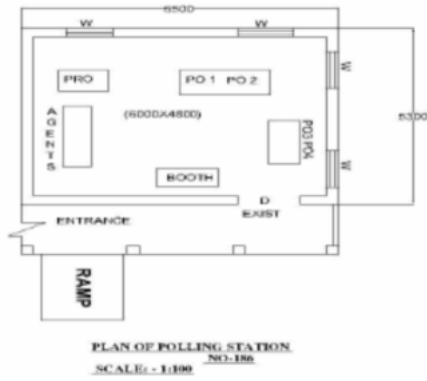

নির্বাচক নিবন্ধন আধিকারিকের স্বাক্ষর

Nazri Naksha

Google Map View

Polling Station Building Front View

Polling Station Front View

Cad View

Key MAP View

1 নাম : প্রদীপ দে পিতার নাম: মানিক দে বাড়ির নং : n0192 বয়স : 33 লিঙ্গ : পুরুষ	UCB1224211 ফটো উপলব্ধ	2 নাম : গৌতম দাস পিতার নাম: মহেশ্বর দাস বাড়ির নং : n0192 বয়স : 54 লিঙ্গ : পুরুষ	UCB2177566 ফটো উপলব্ধ	3 নাম : সরোজ দাস পিতার নাম: গৌতম দাস বাড়ির নং : এন0001 বয়স : 23 লিঙ্গ : পুরুষ	UCB2064244 ফটো উপলব্ধ
4 নাম : স্বদেশ দাস পিতার নাম: গৌতম দাস বাড়ির নং : এন0192 বয়স : 26 লিঙ্গ : পুরুষ	UCB1779768 ফটো উপলব্ধ	5 নাম : ললিতা দাস স্বামীর নাম: সরোজ দাস বাড়ির নং : এন001 বয়স : 21 লিঙ্গ : মহিলা	UCB2196715 ফটো উপলব্ধ	6 নাম : সুনীতা কড়াই স্বামীর নাম: তাপস কড়াই বাড়ির নং : এন0193 বয়স : 24 লিঙ্গ : মহিলা	UCB2087179 ফটো উপলব্ধ
7 নাম : শত্ৰু বর পিতার নাম: সুখদেব বর বাড়ির নং : এন0198 বয়স : 24 লিঙ্গ : পুরুষ	UCB2087013 ফটো উপলব্ধ	8 নাম : পিঙ্কু কড়াই পিতার নাম: কানাইলাল কড়াই বাড়ির নং : এন0198 বয়স : 23 লিঙ্গ : পুরুষ	UCB2087153 ফটো উপলব্ধ	9 নাম : দেবকুমার কড়াই পিতার নাম: মনোরঞ্জন কড়াই বাড়ির নং : এন0199 বয়স : 26 লিঙ্গ : পুরুষ	UCB1779784 ফটো উপলব্ধ
10 নাম : তাপস কড়াই পিতার নাম: কানাইলাল কড়াই বাড়ির নং : n0193 বয়স : 34 লিঙ্গ : পুরুষ	UCB1167956 ফটো উপলব্ধ	11 নাম : বেনীমাধব কড়াই পিতার নাম: শরৎচন্দ্র কড়াই বাড়ির নং : n0195 বয়স : 60 লিঙ্গ : পুরুষ	FTD1755123 ফটো উপলব্ধ	12 নাম : শান্তিলাতা কড়াই স্বামীর নাম: বেনীমাধব কড়াই বাড়ির নং : n0196 বয়স : 39 লিঙ্গ : মহিলা	FTD2736767 ফটো উপলব্ধ
13 নাম : কানাইলাল কড়াই পিতার নাম: শরৎ কড়াই বাড়ির নং : n0198 বয়স : 68 লিঙ্গ : পুরুষ	FTD2048866 ফটো উপলব্ধ	14 নাম : মনোরঞ্জন কড়াই পিতার নাম: শরৎ চন্দ্র কড়াই বাড়ির নং : n0199 বয়স : 56 লিঙ্গ : পুরুষ	UCB2186054 ফটো উপলব্ধ	15 নাম : গীতা রানী কড়াই স্বামীর নাম: কানাইলাল কড়াই বাড়ির নং : n0202 বয়স : 56 লিঙ্গ : মহিলা	UCB2170173 ফটো উপলব্ধ
16 নাম : সুশীল গিরি পিতার নাম: জীবন গিরি বাড়ির নং : n0073 বয়স : 69 লিঙ্গ : পুরুষ	WB/31/211/117297 ফটো উপলব্ধ	17 নাম : ফটুমনি গিরি স্বামীর নাম: গৌতম গিরি বাড়ির নং : N0085 বয়স : 33 লিঙ্গ : মহিলা	UCB1704568 ফটো উপলব্ধ	18 নাম : প্রমীলা গিরি স্বামীর নাম: সুকুমার গিরি বাড়ির নং : n0082 বয়স : 62 লিঙ্গ : মহিলা	UCB2170447 ফটো উপলব্ধ
19 নাম : বলাইলাল গিরি পিতার নাম: সুকুমার গিরি বাড়ির নং : জে.এল.নং. 211 বয়স : 40 লিঙ্গ : পুরুষ	FTD2604056 ফটো উপলব্ধ	20 নাম : কানাইলাল গিরি পিতার নাম: সুকুমার গিরি বাড়ির নং : n0082 বয়স : 38 লিঙ্গ : পুরুষ	UCB0714642 ফটো উপলব্ধ	21 নাম : বনবিহারী গিরি পিতার নাম: ক্ষীরোদ গিরি বাড়ির নং : n0083 বয়স : 81 লিঙ্গ : পুরুষ	WB/31/211/117533 ফটো উপলব্ধ
22 নাম : বাসন্তী গিরি স্বামীর নাম: বনবিহারী গিরি বাড়ির নং : n0083 বয়স : 70 লিঙ্গ : মহিলা	WB/31/211/117228 ফটো উপলব্ধ	23 নাম : সুকুমার গিরি পিতার নাম: ক্ষীরোদ গিরি বাড়ির নং : n0082 বয়স : 72 লিঙ্গ : পুরুষ	UCB2186591 ফটো উপলব্ধ	24 নাম : বৈশাখী গিরি স্বামীর নাম: কানাইলাল গিরি বাড়ির নং : n0082 বয়স : 37 লিঙ্গ : মহিলা	UCB1597418 ফটো উপলব্ধ
25 নাম : উত্তম গিরি পিতার নাম: সতীশ গিরি বাড়ির নং : n0085 বয়স : 31 লিঙ্গ : পুরুষ	UCB1517432 ফটো উপলব্ধ	26 নাম : শ্যামলী গিরি স্বামীর নাম: জগন্নাথ গিরি বাড়ির নং : n0086 বয়স : 30 লিঙ্গ : মহিলা	UCB1517341 ফটো উপলব্ধ	27 নাম : মনোরঞ্জন গিরি পিতার নাম: প্রতাপ গিরি বাড়ির নং : n0087 বয়স : 66 লিঙ্গ : পুরুষ	WB/31/211/117399 ফটো উপলব্ধ
28 নাম : সুমতী গিরি স্বামীর নাম: মনোরঞ্জন গিরি বাড়ির নং : n0087 বয়স : 59 লিঙ্গ : মহিলা	WB/31/211/117292 ফটো উপলব্ধ	29 নাম : সমীর গিরি পিতার নাম: মনোরঞ্জন গিরি বাড়ির নং : n0087 বয়স : 38 লিঙ্গ : পুরুষ	UCB0714915 ফটো উপলব্ধ	30 নাম : সুফলা গিরি স্বামীর নাম: সমীর গিরি বাড়ির নং : n0087 বয়স : 31 লিঙ্গ : মহিলা	UCB1434166 ফটো উপলব্ধ