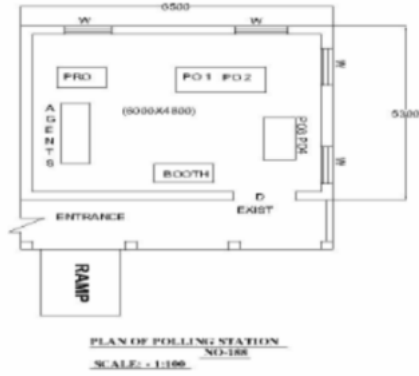

নির্বাচক নিবন্ধন আধিকারিকের স্বাক্ষর

Nazri Naksha

Google Map View

Polling Station Building Front View

Polling Station Front View

Cad View

Key MAP View

1 নাম : সর্বেশ্বর ওঝা পিতার নাম: ভূপেন্দ্র ওঝা বাড়ির নং : n0003 বয়স : 85 লিঙ্গ : পুরুষ	UCB2218089 ফটো উপলব্ধ	2 নাম : বাসন্তী ওঝা স্বামীর নাম: সর্বেশ্বর ওঝা বাড়ির নং : n0003 বয়স : 80 লিঙ্গ : মহিলা	UCB2218071 ফটো উপলব্ধ	3 নাম : মনীন্দ্র ওঝা পিতার নাম: সর্বেশ্বর ওঝা বাড়ির নং : n0003 বয়স : 55 লিঙ্গ : পুরুষ	UCB2218097 ফটো উপলব্ধ
4 নাম : যতীন্দ্র ওঝা পিতার নাম: সর্বেশ্বর ওঝা বাড়ির নং : n0003 বয়স : 53 লিঙ্গ : পুরুষ	UCB2252922 ফটো উপলব্ধ	5 নাম : অঞ্জলী ওঝা স্বামীর নাম: রবীন্দ্র ওঝা বাড়ির নং : n0003 বয়স : 54 লিঙ্গ : মহিলা	UCB2218105 ফটো উপলব্ধ	6 নাম : মনোজ ওঝা মায়ের নাম: অঞ্জলি ওঝা বাড়ির নং : এন0003 বয়স : 24 লিঙ্গ : পুরুষ	UCB1951912 ফটো উপলব্ধ
7 নাম : মামনী কড়াই স্বামীর নাম: গোবিন্দ কড়াই বাড়ির নং : এন0036 বয়স : 30 লিঙ্গ : মহিলা	ZCO1916220 ফটো উপলব্ধ	8 নাম : দেবাংশু কড়াই পিতার নাম: কপিল কড়াই বাড়ির নং : n0035 বয়স : 30 লিঙ্গ : পুরুষ	UCB1662956 ফটো উপলব্ধ	9 নাম : অঞ্জলী কড়াই স্বামীর নাম: ভানু কড়াই বাড়ির নং : এন0000 বয়স : 58 লিঙ্গ : মহিলা	UCB2230332 ফটো উপলব্ধ
10 নাম : অশোক কড়াই মায়ের নাম: অঞ্জলী কড়াই বাড়ির নং : n0034 বয়স : 39 লিঙ্গ : পুরুষ	UCB1100890 ফটো উপলব্ধ	11 নাম : কাঞ্চন কড়াই স্বামীর নাম: অশোক কড়াই বাড়ির নং : n0034 বয়স : 38 লিঙ্গ : মহিলা	UCB1168160 ফটো উপলব্ধ	12 নাম : স্নেহলতা কড়াই স্বামীর নাম: কপিল কড়াই বাড়ির নং : n0035 বয়স : 49 লিঙ্গ : মহিলা	FTD1236900 ফটো উপলব্ধ
13 নাম : গুণাধর কড়াই পিতার নাম: শিরীষ কড়াই বাড়ির নং : n0035 বয়স : 58 লিঙ্গ : পুরুষ	WB/31/211/117568 ফটো উপলব্ধ	14 নাম : সুধাংশু কড়াই পিতার নাম: দিগম্বর কড়াই বাড়ির নং : n0036 বয়স : 63 লিঙ্গ : পুরুষ	UCB2209898 ফটো উপলব্ধ	15 নাম : ময়না কড়াই স্বামীর নাম: সুধাংশু কড়াই বাড়ির নং : n0036 বয়স : 54 লিঙ্গ : মহিলা	UCB2209880 ফটো উপলব্ধ
16 নাম : গোবিন্দ কড়াই পিতার নাম: সুধাংশু কড়াই বাড়ির নং : n0036 বয়স : 36 লিঙ্গ : পুরুষ	UCB1241512 ফটো উপলব্ধ	17 নাম : আরতি কড়াই স্বামীর নাম: নিরঞ্জন কড়াই বাড়ির নং : n0037 বয়স : 58 লিঙ্গ : মহিলা	UCB2209906 ফটো উপলব্ধ	18 নাম : শুকদেব কড়াই পিতার নাম: দিগম্বর কড়াই বাড়ির নং : n0037 বয়স : 49 লিঙ্গ : পুরুষ	FTD1235571 ফটো উপলব্ধ
19 নাম : শিউলী কড়াই স্বামীর নাম: শুকদেব কড়াই বাড়ির নং : n0037 বয়স : 37 লিঙ্গ : মহিলা	UCB1100882 ফটো উপলব্ধ	20 নাম : পৌরিরানী কড়াই স্বামীর নাম: গুনাধর কড়াই বাড়ির নং : n0035 বয়স : 50 লিঙ্গ : মহিলা	UCB1946516 ফটো উপলব্ধ	21 নাম : বাচ্চু কড়াই পিতার নাম: সুধাংশু কড়াই বাড়ির নং : এন0036 বয়স : 24 লিঙ্গ : পুরুষ	UCB1951896 ফটো উপলব্ধ
22 নাম : কৃষ্ণা বর পিতার নাম: টোকন বর বাড়ির নং : এন0034 বয়স : 24 লিঙ্গ : মহিলা	UCB1995570 ফটো উপলব্ধ	23 নাম : রাজু গায়েন পিতার নাম: অরুণ গায়েন বাড়ির নং : এন0045 বয়স : 26 লিঙ্গ : পুরুষ	UCB1952035 ফটো উপলব্ধ	24 নাম : অরুণ গায়েন পিতার নাম: কানাইলাল গায়েন বাড়ির নং : n0045 বয়স : 48 লিঙ্গ : পুরুষ	FTD2324671 ফটো উপলব্ধ
25 নাম : লক্ষি গায়েন স্বামীর নাম: অরুণ গায়েন বাড়ির নং : n0046 বয়স : 45 লিঙ্গ : মহিলা	FTD2324663 ফটো উপলব্ধ	26 নাম : সন্তোষ গিরি পিতার নাম: কুশধ্বজ গিরি বাড়ির নং : n0001 বয়স : 48 লিঙ্গ : পুরুষ	FTD2325454 ফটো উপলব্ধ	27 নাম : কাকলি গিরি স্বামীর নাম: সন্তোষ গিরি বাড়ির নং : n0001 বয়স : 43 লিঙ্গ : মহিলা	FTD2325439 ফটো উপলব্ধ
28 নাম : শকুন্তলা গিরি স্বামীর নাম: আশুতোষ গিরি বাড়ির নং : n0001 বয়স : 44 লিঙ্গ : মহিলা	FTD2324861 ফটো উপলব্ধ	29 নাম : আশুতোষ গিরি পিতার নাম: কুশধ্বজ গিরি বাড়ির নং : n0001 বয়স : 40 লিঙ্গ : পুরুষ	FTD2550655 ফটো উপলব্ধ	30 নাম : গোবিন্দপ্রসাদ গিরি পিতার নাম: গণেশ গিরি বাড়ির নং : n0009 বয়স : 85 লিঙ্গ : পুরুষ	UCB2172823 ফটো উপলব্ধ