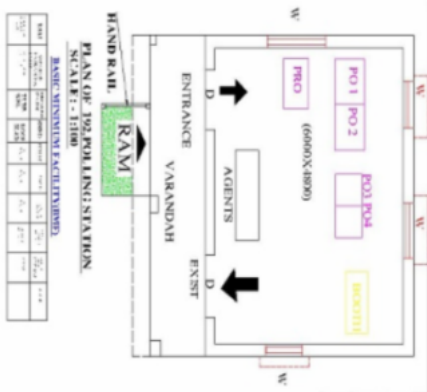

নির্বাচক নিবন্ধন আধিকারিকের স্বাক্ষর

Nazri Naksha

Google Map View

Polling Station Building Front View

Polling Station Front View

Cad View

Key MAP View

1 নাম : সৌমালী কুন্ডু পিতার নাম: শ্রীকুমার কুন্ডু বাড়ির নং : এন0058 বয়স : 32 লিঙ্গ : মহিলা	NNS1517481 ফটো উপলব্ধ	2 নাম : আল্পনা গুচ্ছাইং স্বামীর নাম: সৌরেন্দ্রনাথ গুচ্ছাইং বাড়ির নং : এন000 বয়স : 49 লিঙ্গ : মহিলা	CJD1757244 ফটো উপলব্ধ	3 নাম : দিপীকা মাহাত পিতার নাম: দেবশীষ মাহাত বাড়ির নং : এন000 বয়স : 25 লিঙ্গ : মহিলা	ITG2263440 ফটো উপলব্ধ
4 নাম : বকুলরানী কর স্বামীর নাম: সুভাষ চন্দ্র কর বাড়ির নং : n0065 বয়স : 71 লিঙ্গ : মহিলা	UCB2077436 ফটো উপলব্ধ	5 নাম : মিলন কুমার কর পিতার নাম: শ্রীকৃষ্ণ কর বাড়ির নং : n0064 বয়স : 27 লিঙ্গ : পুরুষ	UCB1705524 ফটো উপলব্ধ	6 নাম : মনীষা কর স্বামীর নাম: নির্মল কুমার কর বাড়ির নং : n0132 বয়স : 33 লিঙ্গ : মহিলা	UCB1285212 ফটো উপলব্ধ
7 নাম : অলকা কর স্বামীর নাম: প্রদীপ কুমার কর বাড়ির নং : n0065 বয়স : 32 লিঙ্গ : মহিলা	UCB1323278 ফটো উপলব্ধ	8 নাম : নির্মল কুমার কর পিতার নাম: সুভাষচন্দ্র কর বাড়ির নং : n0065 বয়স : 43 লিঙ্গ : পুরুষ	UCB1169028 ফটো উপলব্ধ	9 নাম : প্রদীপ কুমার কর পিতার নাম: সুভাষ চন্দ্র কর বাড়ির নং : n0065 বয়স : 43 লিঙ্গ : পুরুষ	FTD2327971 ফটো উপলব্ধ
10 নাম : অনিমেষ কর পিতার নাম: সুভাষ কর বাড়ির নং : n0065 বয়স : 52 লিঙ্গ : পুরুষ	UCB1848241 ফটো উপলব্ধ	11 নাম : প্রনতি কর স্বামীর নাম: অনিমেষ কর বাড়ির নং : n0065 বয়স : 51 লিঙ্গ : মহিলা	FTD2551240 ফটো উপলব্ধ	12 নাম : সুভাষ চন্দ্র কর পিতার নাম: গিরীশ চন্দ্র কর বাড়ির নং : n0065 বয়স : 79 লিঙ্গ : পুরুষ	UCB1025584 ফটো উপলব্ধ
13 নাম : মঞ্জু কর স্বামীর নাম: নন্দন কর বাড়ির নং : n0064 বয়স : 46 লিঙ্গ : মহিলা	FTD2551232 ফটো উপলব্ধ	14 নাম : নন্দন কর পিতার নাম: শশাঙ্ক কর বাড়ির নং : n0064 বয়স : 48 লিঙ্গ : পুরুষ	FTD2551257 ফটো উপলব্ধ	15 নাম : মুনাল কান্তি কর পিতার নাম: শ্রীকৃষ্ণ কর বাড়ির নং : n0064 বয়স : 35 লিঙ্গ : পুরুষ	UCB1169036 ফটো উপলব্ধ
16 নাম : কনকলতা কর স্বামীর নাম: শ্রীকৃষ্ণ কর বাড়ির নং : n0064 বয়স : 55 লিঙ্গ : মহিলা	UCB1810258 ফটো উপলব্ধ	17 নাম : শ্রীকৃষ্ণ কর পিতার নাম: শশাঙ্ক শেখর কর বাড়ির নং : n0064 বয়স : 60 লিঙ্গ : পুরুষ	UCB2196509 ফটো উপলব্ধ	18 নাম : অর্পিতা কর পিতার নাম: মঞ্জু কর বাড়ির নং : এন0000 বয়স : 23 লিঙ্গ : মহিলা	UCB2229144 ফটো উপলব্ধ
19 নাম : শেফালী কর স্বামীর নাম: তাপস কর বাড়ির নং : n0063 বয়স : 36 লিঙ্গ : মহিলা	UCB1518661 ফটো উপলব্ধ	20 নাম : তাপস কর পিতার নাম: সুধাংশু শেখর কর বাড়ির নং : n0063 বয়স : 45 লিঙ্গ : পুরুষ	FTD1756626 ফটো উপলব্ধ	21 নাম : রীণা জানা(কর) স্বামীর নাম: মানস কর বাড়ির নং : n0063 বয়স : 40 লিঙ্গ : মহিলা	FTD2666113 ফটো উপলব্ধ
22 নাম : মানস কর পিতার নাম: সুধাংশু কর বাড়ির নং : n0063 বয়স : 53 লিঙ্গ : পুরুষ	UCB2196491 ফটো উপলব্ধ	23 নাম : অতসী কর স্বামীর নাম: বিকাশ কর বাড়ির নং : n0063 বয়স : 54 লিঙ্গ : মহিলা	UCB2197341 ফটো উপলব্ধ	24 নাম : শুভেন্দু কর পিতার নাম: আশীষ কর বাড়ির নং : n0063 বয়স : 31 লিঙ্গ : পুরুষ	UCB1436815 ফটো উপলব্ধ
25 নাম : কাননবালা কর স্বামীর নাম: আশীষ কর বাড়ির নং : n0063 বয়স : 54 লিঙ্গ : মহিলা	UCB2220465 ফটো উপলব্ধ	26 নাম : আশিষ কুমার কর পিতার নাম: সুধাংশু শেখর কর বাড়ির নং : n0063 বয়স : 60 লিঙ্গ : পুরুষ	UCB2196475 ফটো উপলব্ধ	27 নাম : সুভাষিনী কর স্বামীর নাম: সুধাংশু কর বাড়ির নং : n0063 বয়স : 84 লিঙ্গ : মহিলা	UCB2220671 ফটো উপলব্ধ
28 নাম : অভিষেক খাটুয়া পিতার নাম: সত্যেন্দ্র খাটুয়া বাড়ির নং : n0118 বয়স : 37 লিঙ্গ : পুরুষ	UCB1101294 ফটো উপলব্ধ	29 নাম : সত্যেন্দ্র নাথ খাটুয়া পিতার নাম: প্রভুরাম খাটুয়া বাড়ির নং : n0116 বয়স : 74 লিঙ্গ : পুরুষ	FTD2736973 ফটো উপলব্ধ	30 নাম : অঞ্জলী খাটুয়া স্বামীর নাম: সত্যেন্দ্র নাথ খাটুয়া বাড়ির নং : n0117 বয়স : 62 লিঙ্গ : মহিলা	FTD2736981 ফটো উপলব্ধ