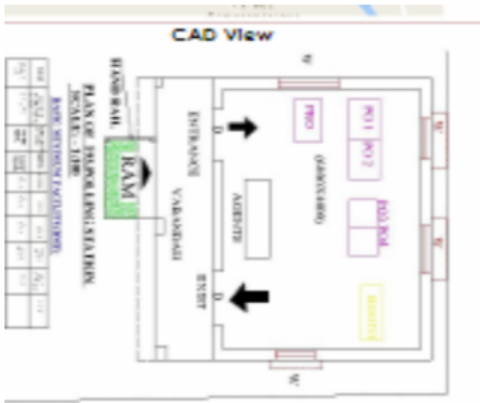

নির্বাচক নিবন্ধন আধিকারিকের স্বাক্ষর

Nazri Naksha

Google Map View

Polling Station Building Front View

Polling Station Front View

Cad View

Key MAP View

1 নাম : বিশ্বজিৎ খাটুয়া পিতার নাম: সুভাষ চন্দ্র খাটুয়া বাড়ির নং : n0066 বয়স : 35 লিঙ্গ : পুরুষ	UCB1102508 ফটো উপলব্ধ	2 নাম : মানসী খাটুয়া স্বামীর নাম: সন্দীপ খাটুয়া বাড়ির নং : 569 বয়স : 27 লিঙ্গ : মহিলা	UCB1906502 ফটো উপলব্ধ	3 নাম : বুদ্ধদেব খাটুয়া পিতার নাম: জয়দেব খাটুয়া বাড়ির নং : এন0110 বয়স : 25 লিঙ্গ : পুরুষ	UCB2034155 ফটো উপলব্ধ
4 নাম : শিল্পা খাটুয়া স্বামীর নাম: পৃথকিত খাটুয়া বাড়ির নং : এন000 বয়স : 28 লিঙ্গ : মহিলা	AWK1945740 ফটো উপলব্ধ	5 নাম : সরস্বতী খাটুয়া স্বামীর নাম: সত্যজীত খাটুয়া বাড়ির নং : এন0066 বয়স : 27 লিঙ্গ : মহিলা	UCB1780832 ফটো উপলব্ধ	6 নাম : অভিজিৎ খাটুয়া পিতার নাম: মনোরঞ্জন খাটুয়া বাড়ির নং : এন0066 বয়স : 26 লিঙ্গ : পুরুষ	UCB1780634 ফটো উপলব্ধ
7 নাম : সুমিতা খাটুয়া স্বামীর নাম: আশিষ কুমার খাটুয়া বাড়ির নং : এন0065 বয়স : 26 লিঙ্গ : মহিলা	UCB1780709 ফটো উপলব্ধ	8 নাম : শেফালি খাটুয়া স্বামীর নাম: সুধাংশু খাটুয়া বাড়ির নং : n0050 বয়স : 62 লিঙ্গ : মহিলা	WB/31/211/126855 ফটো উপলব্ধ	9 নাম : সুশান্ত খাটুয়া পিতার নাম: সুধাংশু খাটুয়া বাড়ির নং : n0050 বয়স : 44 লিঙ্গ : পুরুষ	FTD2051928 ফটো উপলব্ধ
10 নাম : সুধাংশু খাটুয়া পিতার নাম: ঝাড়েপুর খাটুয়া বাড়ির নং : n0050 বয়স : 72 লিঙ্গ : পুরুষ	WB/31/211/126818 ফটো উপলব্ধ	11 নাম : সুভদীপ খাটুয়া মায়ের নাম: ইলা খাটুয়া বাড়ির নং : এন0109 বয়স : 24 লিঙ্গ : পুরুষ	UCB1953694 ফটো উপলব্ধ	12 নাম : অনন্ত খাটুয়া পিতার নাম: সুধাংশু খাটুয়া বাড়ির নং : n0150 বয়স : 42 লিঙ্গ : পুরুষ	FTD2330934 ফটো উপলব্ধ
13 নাম : পার্বতী খাটুয়া স্বামীর নাম: মনোরঞ্জন খাটুয়া বাড়ির নং : n0140 বয়স : 54 লিঙ্গ : মহিলা	FTD2330942 ফটো উপলব্ধ	14 নাম : সত্যজিৎ খাটুয়া পিতার নাম: সুভাষ খাটুয়া বাড়ির নং : n0066 বয়স : 38 লিঙ্গ : পুরুষ	FTD2739506 ফটো উপলব্ধ	15 নাম : সরস্বতী খাটুয়া স্বামীর নাম: সুভাষ খাটুয়া বাড়ির নং : n0066 বয়স : 62 লিঙ্গ : মহিলা	WB/31/211/126856 ফটো উপলব্ধ
16 নাম : ফুলেশ্বরী খাটুয়া স্বামীর নাম: শ্রীমন্ত খাটুয়া বাড়ির নং : n0066 বয়স : 52 লিঙ্গ : মহিলা	WB/31/211/126857 ফটো উপলব্ধ	17 নাম : শ্রীমন্ত খাটুয়া পিতার নাম: সুধীর খাটুয়া বাড়ির নং : n0066 বয়স : 57 লিঙ্গ : পুরুষ	WB/31/211/126515 ফটো উপলব্ধ	18 নাম : মনোরঞ্জন খাটুয়া পিতার নাম: সুধীর খাটুয়া বাড়ির নং : n0066 বয়স : 61 লিঙ্গ : পুরুষ	WB/31/211/126867 ফটো উপলব্ধ
19 নাম : সুভাষচন্দ্র খাটুয়া পিতার নাম: সুধীর খাটুয়া বাড়ির নং : n0066 বয়স : 67 লিঙ্গ : পুরুষ	WB/31/211/126682 ফটো উপলব্ধ	20 নাম : স্বর্ণময়ী খাটুয়া স্বামীর নাম: সুধীর খাটুয়া বাড়ির নং : n0066 বয়স : 89 লিঙ্গ : মহিলা	WB/31/211/126714 ফটো উপলব্ধ	21 নাম : দেবাশিষ খাটুয়া পিতার নাম: গুরুপদ খাটুয়া বাড়ির নং : n0065 বয়স : 35 লিঙ্গ : পুরুষ	UCB1323484 ফটো উপলব্ধ
22 নাম : আশিষ কুমার খাটুয়া পিতার নাম: গুরুপদ খাটুয়া বাড়ির নং : n0065 বয়স : 38 লিঙ্গ : পুরুষ	UCB1102516 ফটো উপলব্ধ	23 নাম : জয়ন্তী খাটুয়া স্বামীর নাম: গুরুপদ খাটুয়া বাড়ির নং : n0065 বয়স : 64 লিঙ্গ : মহিলা	WB/31/211/126854 ফটো উপলব্ধ	24 নাম : গুরুপদ খাটুয়া পিতার নাম: জ্ঞানেন্দ্র খাটুয়া বাড়ির নং : n0065 বয়স : 69 লিঙ্গ : পুরুষ	WB/31/211/126683 ফটো উপলব্ধ
25 নাম : সুমিতা খাটুয়া স্বামীর নাম: সুশান্ত খাটুয়া বাড়ির নং : n0050 বয়স : 37 লিঙ্গ : মহিলা	UCB1102524 ফটো উপলব্ধ	26 নাম : প্রশান্ত খাটুয়া পিতার নাম: সুধাংশু খাটুয়া বাড়ির নং : n0050 বয়স : 38 লিঙ্গ : পুরুষ	FTD2739498 ফটো উপলব্ধ	27 নাম : দেবকুমার গিরি পিতার নাম: রবীন্দ্র নাথ গিরি বাড়ির নং : n0008 বয়স : 36 লিঙ্গ : পুরুষ	UCB1007228 ফটো উপলব্ধ
28 নাম : দেবাশিষ গিরি পিতার নাম: হেমন্ত গিরি বাড়ির নং : n0015 বয়স : 44 লিঙ্গ : পুরুষ	FTD2051944 ফটো উপলব্ধ	29 নাম : রবীন্দ্রনাথ গিরি পিতার নাম: সর্বেশ্বর গিরি বাড়ির নং : n0008 বয়স : 72 লিঙ্গ : পুরুষ	UCB2082287 ফটো উপলব্ধ	30 নাম : মধুমিতা বেরা গিরি স্বামীর নাম: মাণিকলাল গিরি বাড়ির নং : 298 বয়স : 27 লিঙ্গ : মহিলা	NNS2002244 ফটো উপলব্ধ