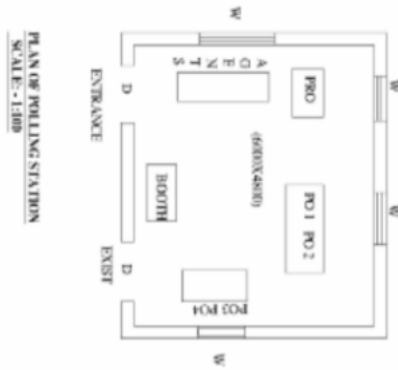

নির্বাচক নিবন্ধন আধিকারিকের স্বাক্ষর

Nazri Naksha

Google Map View

Polling Station Building Front View

Polling Station Front View

Cad View

Key MAP View

1 নাম : ননী গোপাল কর পিতার নাম: রামপদ কর বাড়ির নং : এন0049 বয়স : 23 লিঙ্গ : পুরুষ	UCB2035640 ফটো উপলব্ধ	2 নাম : শুভজিৎ খান্ডা পিতার নাম: সুবিমল খান্ডা বাড়ির নং : নং120 বয়স : 25 লিঙ্গ : পুরুষ	UCB1906627 ফটো উপলব্ধ	3 নাম : সরস্বতী ঘোড়াই স্বামীর নাম: ঘোড়াই বাড়ির নং : n0002 বয়স : 58 লিঙ্গ : মহিলা	WB/31/211/132184 ফটো উপলব্ধ
4 নাম : বিষ্ণুপদ ঘোড়াই পিতার নাম: যাদব ঘোড়াই বাড়ির নং : n0002 বয়স : 69 লিঙ্গ : পুরুষ	UCB1936640 ফটো উপলব্ধ	5 নাম : বিষ্ণুপদ জানা পিতার নাম: বিনোদবিহারী জানা বাড়ির নং : n0037 বয়স : 58 লিঙ্গ : পুরুষ	UCB2017267 ফটো উপলব্ধ	6 নাম : অক্ষিতা জানা পিতার নাম: বিষ্ণুপদ জানা বাড়ির নং : এন0037 বয়স : 23 লিঙ্গ : মহিলা	UCB2037901 ফটো উপলব্ধ
7 নাম : সুরজিৎ জানা পিতার নাম: শক্তিপদ জানা বাড়ির নং : এন0037 বয়স : 24 লিঙ্গ : পুরুষ	UCB2036903 ফটো উপলব্ধ	8 নাম : পিযুষ জানা পিতার নাম: পিনাকী জানা বাড়ির নং : n0025 বয়স : 30 লিঙ্গ : পুরুষ	UCB1600162 ফটো উপলব্ধ	9 নাম : পিনাকী জানা পিতার নাম: সুশীল জানা বাড়ির নং : n0025 বয়স : 62 লিঙ্গ : পুরুষ	WB/31/211/132260 ফটো উপলব্ধ
10 নাম : মধুমিতা জানা স্বামীর নাম: নিরাপদ জানা বাড়ির নং : n0038 বয়স : 36 লিঙ্গ : মহিলা	UCB1102789 ফটো উপলব্ধ	11 নাম : নিরাপদ জানা পিতার নাম: বিনোদ বিহারী জানা বাড়ির নং : n0038 বয়স : 45 লিঙ্গ : পুরুষ	FTD2604932 ফটো উপলব্ধ	12 নাম : চম্পা জানা স্বামীর নাম: বিষ্ণুপদ জানা বাড়ির নং : n0037 বয়স : 44 লিঙ্গ : মহিলা	FTD2604940 ফটো উপলব্ধ
13 নাম : পুতুল রানী জানা স্বামীর নাম: শক্তিপদ জানা বাড়ির নং : n0037 বয়স : 44 লিঙ্গ : মহিলা	UCB0746479 ফটো উপলব্ধ	14 নাম : শক্তিপদ জানা পিতার নাম: বিনোদবিহারী জানা বাড়ির নং : n0037 বয়স : 52 লিঙ্গ : পুরুষ	UCB0746461 ফটো উপলব্ধ	15 নাম : পুষ্পরাণী জানা স্বামীর নাম: দেবশীষ জানা বাড়ির নং : n0026 বয়স : 49 লিঙ্গ : মহিলা	FTD1756451 ফটো উপলব্ধ
16 নাম : দেবশীষ জানা পিতার নাম: সুশীল জানা বাড়ির নং : n0026 বয়স : 60 লিঙ্গ : পুরুষ	WB/31/211/132386 ফটো উপলব্ধ	17 নাম : কবিতা জানা স্বামীর নাম: আশিষ জানা বাড়ির নং : n0025 বয়স : 42 লিঙ্গ : মহিলা	FTD2331072 ফটো উপলব্ধ	18 নাম : প্রনব জানা পিতার নাম: পিনাকী জানা বাড়ির নং : n0025 বয়স : 35 লিঙ্গ : পুরুষ	UCB1169622 ফটো উপলব্ধ
19 নাম : গীতারানী জানা স্বামীর নাম: পিনাকী জানা বাড়ির নং : n0025 বয়স : 53 লিঙ্গ : মহিলা	WB/31/211/132226 ফটো উপলব্ধ	20 নাম : সুপর্ণা জানা(মাইতি) স্বামীর নাম: জয়দীপ মাইতি বাড়ির নং : n0155 বয়স : 40 লিঙ্গ : মহিলা	FTD2664001 ফটো উপলব্ধ	21 নাম : হিমাংশু দাস পিতার নাম: অরবিন্দ দাস বাড়ির নং : n0016 বয়স : 41 লিঙ্গ : পুরুষ	FTD2331080 ফটো উপলব্ধ
22 নাম : মাধব দাস পিতার নাম: অর্জুন দাস বাড়ির নং : এন0055 বয়স : 23 লিঙ্গ : পুরুষ	UCB2035715 ফটো উপলব্ধ	23 নাম : দেব কুমার দাস পিতার নাম: জয়দেব দাস বাড়ির নং : এন0046 বয়স : 23 লিঙ্গ : পুরুষ	UCB2034916 ফটো উপলব্ধ	24 নাম : দীপিকা দাস পিতার নাম: প্রভাত দাস বাড়ির নং : এন0016 বয়স : 23 লিঙ্গ : মহিলা	UCB2037299 ফটো উপলব্ধ
25 নাম : সুমন দাস পিতার নাম: দেবব্রত দাস বাড়ির নং : এন0048 বয়স : 23 লিঙ্গ : পুরুষ	UCB2034494 ফটো উপলব্ধ	26 নাম : কবিতা শীট স্বামীর নাম: অরুণ শিট বাড়ির নং : এন0016 বয়স : 26 লিঙ্গ : মহিলা	UCB1780956 ফটো উপলব্ধ	27 নাম : সোমা দাস স্বামীর নাম: দিলীপ কুমার দাস বাড়ির নং : n0019 বয়স : 36 লিঙ্গ : মহিলা	UCB1226042 ফটো উপলব্ধ
28 নাম : সন্ধ্যা দাস স্বামীর নাম: দীপক কুমার দাস বাড়ির নং : n0019 বয়স : 36 লিঙ্গ : মহিলা	UCB1437540 ফটো উপলব্ধ	29 নাম : দীপক কুমার দাস পিতার নাম: অচিন্ত্য দাস বাড়ির নং : n0019 বয়স : 39 লিঙ্গ : পুরুষ	FTD2551703 ফটো উপলব্ধ	30 নাম : দিলীপ কুমার দাস পিতার নাম: অচিন্ত্য দাস বাড়ির নং : n0019 বয়স : 50 লিঙ্গ : পুরুষ	UCB2019941 ফটো উপলব্ধ