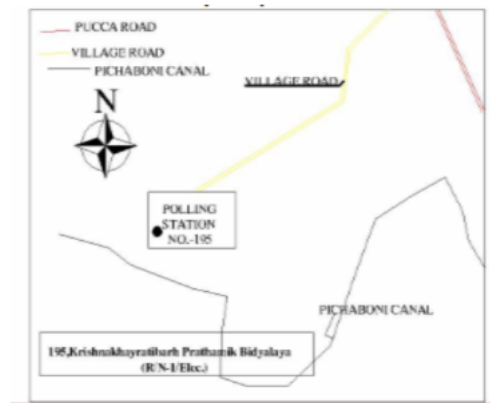

Key MAP View