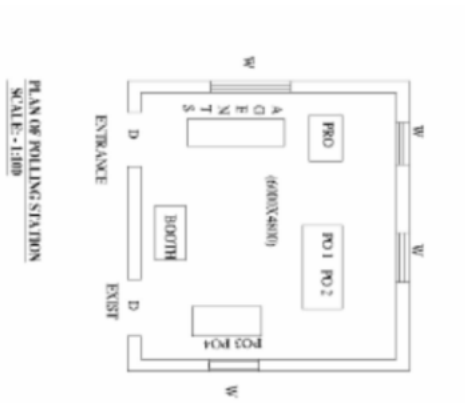

নির্বাচক নিবন্ধন আধিকারিকের স্বাক্ষর

Nazri Naksha

Google Map View

Polling Station Building Front View

Polling Station Front View

Cad View

Key MAP View

1 নাম : স্বদেশ গিরি পিতার নাম: জীবনকৃষ্ণ গিরি বাড়ির নং : n0034 বয়স : 62 লিঙ্গ : পুরুষ	WB/31/211/135268	ফটো উপলব্ধ	2 নাম : নারায়ণ গিরি পিতার নাম: স্বপন গিরি বাড়ির নং : n0044 বয়স : 39 লিঙ্গ : পুরুষ	FTD2740157	ফটো উপলব্ধ	3 নাম : সঙ্গীতা গিরি স্বামীর নাম: নারায়ণ গিরি বাড়ির নং : n0044 বয়স : 35 লিঙ্গ : মহিলা	UCB1324482	ফটো উপলব্ধ
4 নাম : আশালতা গিরি স্বামীর নাম: বরেন্দ্রনাথ গিরি বাড়ির নং : n0080 বয়স : 84 লিঙ্গ : মহিলা	WB/31/211/135083	ফটো উপলব্ধ	5 নাম : কাজলরানী গিরি স্বামীর নাম: বিভাসচন্দ্র গিরি বাড়ির নং : n0080 বয়স : 60 লিঙ্গ : মহিলা	WB/31/211/135090	ফটো উপলব্ধ	6 নাম : সুভাষচন্দ্র গিরি পিতার নাম: বরেন্দ্রনাথ গিরি বাড়ির নং : n0080 বয়স : 62 লিঙ্গ : পুরুষ	WB/31/211/135016	ফটো উপলব্ধ
7 নাম : সন্ধ্যারানী গিরি স্বামীর নাম: সুভাষ গিরি বাড়ির নং : n0080 বয়স : 57 লিঙ্গ : মহিলা	WB/31/211/135089	ফটো উপলব্ধ	8 নাম : কৃষ্ণা গিরি স্বামীর নাম: প্রকাশ গিরি বাড়ির নং : n0080 বয়স : 45 লিঙ্গ : মহিলা	FTD2605004	ফটো উপলব্ধ	9 নাম : মুকুল গিরি পিতার নাম: বিভাষ গিরি বাড়ির নং : n0080 বয়স : 41 লিঙ্গ : পুরুষ	FTD2667434	ফটো উপলব্ধ
10 নাম : নকুল গিরি পিতার নাম: বিভাস গিরি বাড়ির নং : n0080 বয়স : 34 লিঙ্গ : পুরুষ	UCB1169838	ফটো উপলব্ধ	11 নাম : সৌম্যজিৎ গিরি পিতার নাম: সুভাষ চন্দ্র গিরি বাড়ির নং : n0080 বয়স : 30 লিঙ্গ : পুরুষ	UCB1519305	ফটো উপলব্ধ	12 নাম : সুবল গিরি পিতার নাম: বীরেন্দ্রনাথ গিরি বাড়ির নং : n0081 বয়স : 59 লিঙ্গ : পুরুষ	WB/31/211/135004	ফটো উপলব্ধ
13 নাম : শ্রীমন্ত গিরি পিতার নাম: কুশধ্বজ গিরি বাড়ির নং : n0093 বয়স : 72 লিঙ্গ : পুরুষ	UCB2337699	ফটো উপলব্ধ	14 নাম : সাবিত্রী গিরি স্বামীর নাম: শ্রীমন্ত গিরি বাড়ির নং : n0093 বয়স : 64 লিঙ্গ : মহিলা	WB/31/211/135284	ফটো উপলব্ধ	15 নাম : শ্রীকৃষ্ণ গিরি পিতার নাম: শ্রীমন্ত গিরি বাড়ির নং : n0093 বয়স : 38 লিঙ্গ : পুরুষ	FTD2740116	ফটো উপলব্ধ
16 নাম : রামকৃষ্ণ গিরি পিতার নাম: শ্রীমন্ত গিরি বাড়ির নং : n0093 বয়স : 36 লিঙ্গ : পুরুষ	UCB1007491	ফটো উপলব্ধ	17 নাম : মৃত্যুঞ্জয় গিরি পিতার নাম: অনন্ত গিরি বাড়ির নং : n0118 বয়স : 80 লিঙ্গ : পুরুষ	FTD2604973	ফটো উপলব্ধ	18 নাম : অন্নপূর্ণা গিরি স্বামীর নাম: মৃত্যুঞ্জয় গিরি বাড়ির নং : n0118 বয়স : 74 লিঙ্গ : মহিলা	WB/31/211/135480	ফটো উপলব্ধ
19 নাম : কান্তিক গিরি পিতার নাম: মৃত্যুঞ্জয় গিরি বাড়ির নং : n0118 বয়স : 48 লিঙ্গ : পুরুষ	FTD2740090	ফটো উপলব্ধ	20 নাম : অনুপমা গিরি স্বামীর নাম: কান্তিক গিরি বাড়ির নং : n0118 বয়স : 37 লিঙ্গ : মহিলা	FTD2740132	ফটো উপলব্ধ	21 নাম : মনি গিরি স্বামীর নাম: নারায়ণ গিরি বাড়ির নং : n0118 বয়স : 42 লিঙ্গ : মহিলা	FTD2740165	ফটো উপলব্ধ
22 নাম : রেনুকা গিরি স্বামীর নাম: ধনঞ্জয় গিরি বাড়ির নং : n0119 বয়স : 73 লিঙ্গ : মহিলা	WB/31/211/135562	ফটো উপলব্ধ	23 নাম : দেবেন্দ্র গিরি পিতার নাম: ধনঞ্জয় গিরি বাড়ির নং : n0119 বয়স : 54 লিঙ্গ : পুরুষ	WB/31/211/135104	ফটো উপলব্ধ	24 নাম : মনি গিরি স্বামীর নাম: দেবেন্দ্র গিরি বাড়ির নং : n0119 বয়স : 48 লিঙ্গ : মহিলা	FTD1242262	ফটো উপলব্ধ
25 নাম : সঞ্জয় কুমার গিরি পিতার নাম: অনন্ত গিরি বাড়ির নং : n0120 বয়স : 70 লিঙ্গ : পুরুষ	WB/31/211/135054	ফটো উপলব্ধ	26 নাম : রেনুকা গিরি স্বামীর নাম: সঞ্জয় গিরি বাড়ির নং : n0120 বয়স : 60 লিঙ্গ : মহিলা	WB/31/211/135563	ফটো উপলব্ধ	27 নাম : সুবিন্দু গিরি পিতার নাম: সঞ্জয় গিরি বাড়ির নং : n0120 বয়স : 41 লিঙ্গ : পুরুষ	FTD2667293	ফটো উপলব্ধ
28 নাম : জন্মেঞ্জয় গিরি পিতার নাম: অনন্ত গিরি বাড়ির নং : n0121 বয়স : 77 লিঙ্গ : পুরুষ	WB/31/211/135099	ফটো উপলব্ধ	29 নাম : সুবেশ গিরি পিতার নাম: জন্মেঞ্জয় গিরি বাড়ির নং : n0121 বয়স : 47 লিঙ্গ : পুরুষ	FTD1242338	ফটো উপলব্ধ	30 নাম : বন্দনা গিরি স্বামীর নাম: সুবেশ গিরি বাড়ির নং : n0121 বয়স : 39 লিঙ্গ : মহিলা	FTD2667731	ফটো উপলব্ধ