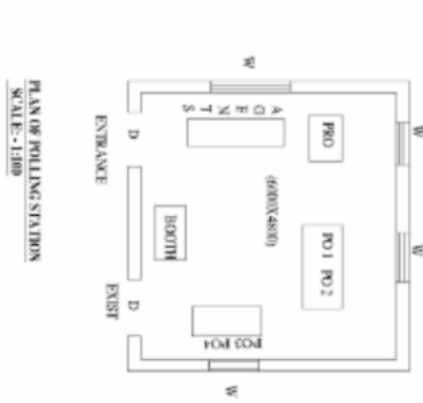

নির্বাচক নিবন্ধন আধিকারিকের স্বাক্ষর

Nazri Naksha

Google Map View

Polling Station Building Front View

Polling Station Front View

Cad View

Key MAP View

1 নাম : কবিতারানী দাস স্বামীর নাম: কৃষ্ণগোপাল দাস বাড়ির নং : n0097 বয়স : 54 লিঙ্গ : মহিলা	WB/31/211/135239	ফটো উপলব্ধ	2 নাম : ঝুমুরাণী দাস স্বামীর নাম: অজামিল দাস বাড়ির নং : n0097 বয়স : 58 লিঙ্গ : মহিলা	WB/31/211/135172	ফটো উপলব্ধ	3 নাম : পিতার নাম: ০০০০০০০০ ০০০০ বাড়ির নং : এন 0097 বয়স : 65 লিঙ্গ : পুরুষ	ZUC2795060	ফটো উপলব্ধ
4 নাম : গীতাজ্জলী পাত্র (মাইতি) স্বামীর নাম: নিরঞ্জন মাইতি বাড়ির নং : n0094 বয়স : 71 লিঙ্গ : মহিলা	UCB2315679	ফটো উপলব্ধ	5 নাম : কল্পনা আচার্য্য স্বামীর নাম: কৃষ্ণগোপাল আচার্য্য বাড়ির নং : n0146 বয়স : 67 লিঙ্গ : মহিলা	WB/31/211/135229	ফটো উপলব্ধ	6 নাম : সুবিমল মাইতি পিতার নাম: তপন মাইতি বাড়ির নং : n0146 বয়স : 38 লিঙ্গ : পুরুষ	FTD2740793	ফটো উপলব্ধ
7 নাম : শর্মিষ্ঠা আচার্য্য স্বামীর নাম: নন্দগোপাল আচার্য্য বাড়ির নং : n0146 বয়স : 62 লিঙ্গ : মহিলা	WB/31/211/135175	ফটো উপলব্ধ	8 নাম : বাসনা আচার্য্য স্বামীর নাম: হরনারায়ন আচার্য্য বাড়ির নং : n0146 বয়স : 62 লিঙ্গ : মহিলা	WB/31/211/135238	ফটো উপলব্ধ	9 নাম : স্বপন কুমার জানা পিতার নাম: সুভাষ চন্দ্র জানা বাড়ির নং : n0146 বয়স : 52 লিঙ্গ : পুরুষ	UCB2261287	ফটো উপলব্ধ
10 নাম : তপতী বারিক স্বামীর নাম: কমল বারিক বাড়ির নং : n0146 বয়স : 47 লিঙ্গ : মহিলা	FTD2740553	ফটো উপলব্ধ	11 নাম : নির্মল বেরা পিতার নাম: ক্ষুদিরাম বেরা বাড়ির নং : n0146 বয়স : 31 লিঙ্গ : পুরুষ	UCB1324870	ফটো উপলব্ধ	12 নাম : লিপিকা আচার্য্য স্বামীর নাম: রাজীব আচার্য্য বাড়ির নং : n0165 বয়স : 27 লিঙ্গ : মহিলা	UCB1713874	ফটো উপলব্ধ
13 নাম : স্বপা আচার্য্য স্বামীর নাম: নরনারায়ণ আচার্য্য বাড়ির নং : n0061 বয়স : 57 লিঙ্গ : মহিলা	WB/31/211/135455	ফটো উপলব্ধ	14 নাম : প্রদীপ আচার্য্য পিতার নাম: কৃষ্ণগোপাল আচার্য্য বাড়ির নং : n0089 বয়স : 40 লিঙ্গ : পুরুষ	FTD2551786	ফটো উপলব্ধ	15 নাম : শ্রাবনী বারিক স্বামীর নাম: মনীন্দ্র বারিক বাড়ির নং : n0089 বয়স : 30 লিঙ্গ : মহিলা	UCB1519487	ফটো উপলব্ধ
16 নাম : অভিজিৎ আচার্য্য পিতার নাম: ননীগোপাল আচার্য্য বাড়ির নং : n0089 বয়স : 28 লিঙ্গ : পুরুষ	UCB1664481	ফটো উপলব্ধ	17 নাম : রাধারানী জানা বেরা স্বামীর নাম: পরিমল বেরা বাড়ির নং : N0146 বয়স : 25 লিঙ্গ : মহিলা	UCB1907047	ফটো উপলব্ধ	18 নাম : লক্ষ্মণ আচার্য্য পিতার নাম: নিত্যগোপাল আচার্য্য বাড়ির নং : N0061 বয়স : 25 লিঙ্গ : পুরুষ	UCB1907088	ফটো উপলব্ধ
19 নাম : মিতালী মাইতি স্বামীর নাম: সনির্মল মাইতি বাড়ির নং : N0146 বয়স : 26 লিঙ্গ : মহিলা	UCB1907062	ফটো উপলব্ধ	20 নাম : শীলা আচার্য্য পিতার নাম: হরনারায়ন আচার্য্য বাড়ির নং : এন0062 বয়স : 26 লিঙ্গ : মহিলা	UCB1952423	ফটো উপলব্ধ	21 নাম : বাসন্তী আচার্য্য স্বামীর নাম: হেমন্ত আচার্য্য বাড়ির নং : n0061 বয়স : 87 লিঙ্গ : মহিলা	UCB2175164	ফটো উপলব্ধ
22 নাম : নরনারায়ন আচার্য্য পিতার নাম: হেমন্ত আচার্য্য বাড়ির নং : n0061 বয়স : 60 লিঙ্গ : পুরুষ	WB/31/211/135456	ফটো উপলব্ধ	23 নাম : সত্যনারায়ন আচার্য্য পিতার নাম: হেমন্ত আচার্য্য বাড়ির নং : n0061 বয়স : 58 লিঙ্গ : পুরুষ	UCB2181709	ফটো উপলব্ধ	24 নাম : পূর্ণিমা আচার্য্য স্বামীর নাম: ননীগোপাল আচার্য্য বাড়ির নং : n0089 বয়স : 53 লিঙ্গ : মহিলা	FTD1241876	ফটো উপলব্ধ
25 নাম : ননীগোপাল আচার্য্য পিতার নাম: আশুতোষ আচার্য্য বাড়ির নং : n0089 বয়স : 60 লিঙ্গ : পুরুষ	WB/31/211/135366	ফটো উপলব্ধ	26 নাম : সন্দীপ আচার্য্য পিতার নাম: কৃষ্ণগোপাল আচার্য্য বাড়ির নং : n0089 বয়স : 39 লিঙ্গ : পুরুষ	FTD2740082	ফটো উপলব্ধ	27 নাম : দিলীপ আচার্য্য পিতার নাম: কৃষ্ণগোপাল আচার্য্য বাড়ির নং : n0089 বয়স : 43 লিঙ্গ : পুরুষ	FTD2241859	ফটো উপলব্ধ
28 নাম : কৃষ্ণগোপাল আচার্য্য পিতার নাম: আশুতোষ আচার্য্য বাড়ির নং : n0089 বয়স : 72 লিঙ্গ : পুরুষ	WB/31/211/135205	ফটো উপলব্ধ	29 নাম : বিশ্বজিৎ আচার্য্য পিতার নাম: নন্দগোপাল আচার্য্য বাড়ির নং : n0066 বয়স : 34 লিঙ্গ : পুরুষ	UCB1324839	ফটো উপলব্ধ	30 নাম : রাজীব আচার্য্য পিতার নাম: নন্দগোপাল আচার্য্য বাড়ির নং : n0066 বয়স : 39 লিঙ্গ : পুরুষ	FTD2667384	ফটো উপলব্ধ