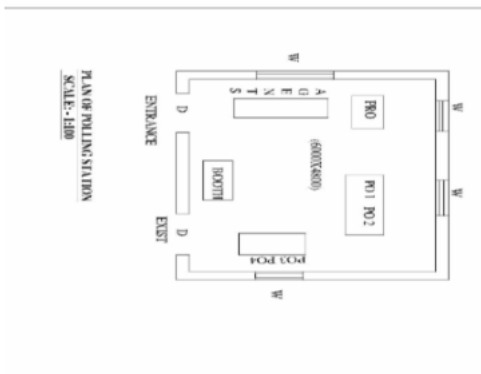

নির্বাচক নিবন্ধন আধিকারিকের স্বাক্ষর

Nazri Naksha

Google Map View

Polling Station Building Front View

Polling Station Front View

Cad View

Key MAP View

বিধানসভা নির্বাচনক্ষেত্রের নং, নাম : 216-কাঁথি দক্ষিণ  
ভাগ নং, নাম : 1-বাদলপুরঅংশ দক্ষিণবাইধগোবিন্দপুরের উত্তরাংশ জে.এল.নং-97