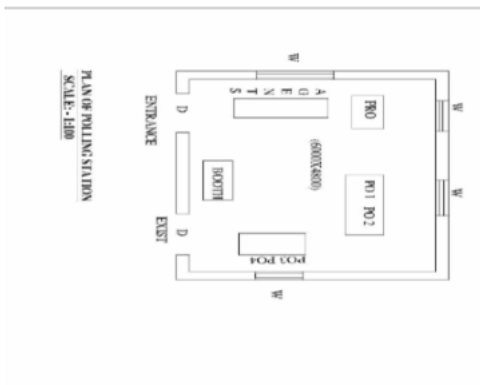

নির্বাচক নিবন্ধন আধিকারিকের স্বাক্ষর

Nazri Naksha

Google Map View

Polling Station Building Front View

Polling Station Front View

Cad View

Key MAP View

1 নাম : ফটু কর স্বামীর নাম: দীপক কুমার কর বাড়ির নং : n0065 বয়স : 41 লিঙ্গ : মহিলা	UCB0983130 ফটো উপলব্ধ	2 নাম : পারমিতা দে (বেরা) স্বামীর নাম: প্রদীপ কুমার দে বাড়ির নং : n0065 বয়স : 36 লিঙ্গ : মহিলা	UCB1262617 ফটো উপলব্ধ	3 নাম : বৈশাখী দে (চন্দ) স্বামীর নাম: দীপক কুমার দে বাড়ির নং : n0065 বয়স : 33 লিঙ্গ : মহিলা	UCB1262765 ফটো উপলব্ধ
4 নাম : মানস দাস পিতার নাম: খগেন্দ্রনাথ দাস বাড়ির নং : n0065 বয়স : 32 লিঙ্গ : পুরুষ	UCB1366129 ফটো উপলব্ধ	5 নাম : স্নেহলতা কর স্বামীর নাম: কুঞ্জবিহারী কর বাড়ির নং : n0066 বয়স : 83 লিঙ্গ : মহিলা	WB/31/210/051503 ফটো উপলব্ধ	6 নাম : সন্ধ্যা কর স্বামীর নাম: নবকুমার কর বাড়ির নং : n0066 বয়স : 63 লিঙ্গ : মহিলা	WB/31/210/051622 ফটো উপলব্ধ
7 নাম : অমৃত কর পিতার নাম: নবকুমার কর বাড়ির নং : n0066 বয়স : 33 লিঙ্গ : পুরুষ	UCB1262799 ফটো উপলব্ধ	8 নাম : অশোক কর পিতার নাম: কুঞ্জবিহারী কর বাড়ির নং : এন00060 বয়স : 57 লিঙ্গ : পুরুষ	UCB2289072 ফটো উপলব্ধ	9 নাম : কিরণবালা কর স্বামীর নাম: অশোক কর বাড়ির নং : এন00059 বয়স : 46 লিঙ্গ : মহিলা	DNT2323665 ফটো উপলব্ধ
10 নাম : সুমতি কর স্বামীর নাম: প্রদীপ কর বাড়ির নং : n0066 বয়স : 58 লিঙ্গ : মহিলা	UCB2344307 ফটো উপলব্ধ	11 নাম : সত্যরঞ্জন কর পিতার নাম: প্রদীপ কর বাড়ির নং : n0066 বয়স : 34 লিঙ্গ : পুরুষ	UCB1262625 ফটো উপলব্ধ	12 নাম : রমলা প্রধান স্বামীর নাম: পলাশ প্রধান বাড়ির নং : n0066 বয়স : 38 লিঙ্গ : মহিলা	UCB1262781 ফটো উপলব্ধ
13 নাম : রবীন্দ্রনাথ কর পিতার নাম: ভগবান কর বাড়ির নং : n0067 বয়স : 73 লিঙ্গ : পুরুষ	DNT2640712 ফটো উপলব্ধ	14 নাম : শক্তিপদ কর পিতার নাম: যতীন্দ্র কর বাড়ির নং : n0063 বয়স : 73 লিঙ্গ : পুরুষ	WB/31/210/051264 ফটো উপলব্ধ	15 নাম : মাধবী কর স্বামীর নাম: শক্তিপদ কর বাড়ির নং : n0063 বয়স : 68 লিঙ্গ : মহিলা	WB/31/210/051680 ফটো উপলব্ধ
16 নাম : গোকুল কর পিতার নাম: যতীন্দ্র কর বাড়ির নং : n0063 বয়স : 61 লিঙ্গ : পুরুষ	WB/31/210/051580 ফটো উপলব্ধ	17 নাম : শকুন্তলা কর স্বামীর নাম: গোকুল কর বাড়ির নং : n0063 বয়স : 57 লিঙ্গ : মহিলা	WB/31/210/051691 ফটো উপলব্ধ	18 নাম : গোবিন্দ কর পিতার নাম: গোকুল কর বাড়ির নং : n0063 বয়স : 44 লিঙ্গ : পুরুষ	UCB1134758 ফটো উপলব্ধ
19 নাম : তাপস কর পিতার নাম: নারায়ণ কর বাড়ির নং : n0064 বয়স : 53 লিঙ্গ : পুরুষ	UCB2327393 ফটো উপলব্ধ	20 নাম : পঙ্কজ কর পিতার নাম: নারায়ণ কর বাড়ির নং : n0064 বয়স : 68 লিঙ্গ : পুরুষ	WB/31/210/051640 ফটো উপলব্ধ	21 নাম : গৌরী কর স্বামীর নাম: পঙ্কজ কর বাড়ির নং : n0064 বয়স : 63 লিঙ্গ : মহিলা	UCB2254969 ফটো উপলব্ধ
22 নাম : শুভঙ্করী কর স্বামীর নাম: তাপসকুমার কর বাড়ির নং : n0064 বয়স : 50 লিঙ্গ : মহিলা	DNT1192210 ফটো উপলব্ধ	23 নাম : দীপক কর পিতার নাম: বঙ্কুবিহারী কর বাড়ির নং : n0065 বয়স : 51 লিঙ্গ : পুরুষ	WB/31/210/051489 ফটো উপলব্ধ	24 নাম : কমলেশ কর পিতার নাম: রবীন্দ্রনাথ কর বাড়ির নং : n0067 বয়স : 41 লিঙ্গ : পুরুষ	DNT2577831 ফটো উপলব্ধ
25 নাম : সৈকত কুমার কর পিতার নাম: রবীন্দ্রনাথ কর বাড়ির নং : n0067 বয়স : 34 লিঙ্গ : পুরুষ	UCB1262815 ফটো উপলব্ধ	26 নাম : পার্বতি কর স্বামীর নাম: ভগবান কর বাড়ির নং : n0067 বয়স : 73 লিঙ্গ : মহিলা	WB/31/210/051059 ফটো উপলব্ধ	27 নাম : রজনীকান্ত কর পিতার নাম: ভগবান কর বাড়ির নং : n0067 বয়স : 68 লিঙ্গ : পুরুষ	UCB2327690 ফটো উপলব্ধ
28 নাম : করুণাময়ী কর স্বামীর নাম: রজনীকান্ত কর বাড়ির নং : n0067 বয়স : 58 লিঙ্গ : মহিলা	WB/31/210/051677 ফটো উপলব্ধ	29 নাম : সুপ্রভাত কর পিতার নাম: ভগবান কর বাড়ির নং : n0067 বয়স : 59 লিঙ্গ : পুরুষ	UCB2388296 ফটো উপলব্ধ	30 নাম : মিনুরানী কর স্বামীর নাম: নিতাই কর বাড়ির নং : n0067 বয়স : 57 লিঙ্গ : মহিলা	WB/31/210/051623 ফটো উপলব্ধ