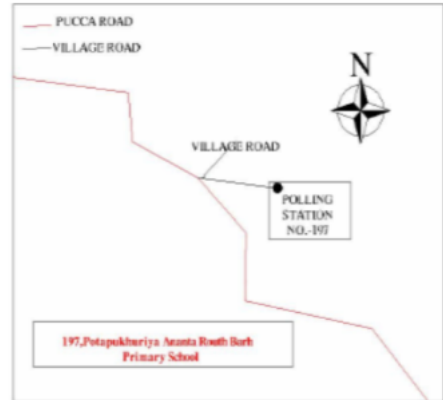

Key MAP View