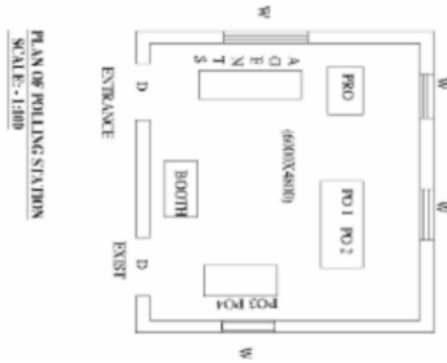

নির্বাচক নিবন্ধন আধিকারিকের স্বাক্ষর

Nazri Naksha

Google Map View

Polling Station Building Front View

Polling Station Front View

Cad View

Key MAP View

1 নাম : বলাইলাল কর পিতার নাম: ভবচরণ কর বাড়ির নং : n0208 বয়স : 60 লিঙ্গ : পুরুষ	UCB1821453 ফটো উপলব্ধ	2 নাম : নিলীমা কর স্বামীর নাম: বলাইলাল কর বাড়ির নং : n0208 বয়স : 55 লিঙ্গ : মহিলা	UCB1821396 ফটো উপলব্ধ	3 নাম : বাবুলাল কর পিতার নাম: বলাইলাল কর বাড়ির নং : n0208 বয়স : 32 লিঙ্গ : পুরুষ	UCB1325422 ফটো উপলব্ধ
4 নাম : দেবদুলাল কর পিতার নাম: বলাই লাল কর বাড়ির নং : n0208 বয়স : 30 লিঙ্গ : পুরুষ	UCB1664937 ফটো উপলব্ধ	5 নাম : সোনালী কর স্বামীর নাম: দেবদুলাল কর বাড়ির নং : এন0208 বয়স : 26 লিঙ্গ : মহিলা	UCB1772698 ফটো উপলব্ধ	6 নাম : নন্দদুলাল কর পিতার নাম: বলাই কর বাড়ির নং : এন0208 বয়স : 24 লিঙ্গ : পুরুষ	UCB1989037 ফটো উপলব্ধ
7 নাম : কাকলী করন প্রধান স্বামীর নাম: মানস প্রধান বাড়ির নং : n0232 বয়স : 41 লিঙ্গ : মহিলা	FTD2674109 ফটো উপলব্ধ	8 নাম : সরস্বতী গিরি খাটুয়া স্বামীর নাম: আনন্দ খাটুয়া বাড়ির নং : সমুদ্রপুর বয়স : 24 লিঙ্গ : মহিলা	UCB1952142 ফটো উপলব্ধ	9 নাম : জয়দেব খাটুয়া পিতার নাম: হরিপদ খাটুয়া বাড়ির নং : n0181 বয়স : 42 লিঙ্গ : পুরুষ	FTD2242147 ফটো উপলব্ধ
10 নাম : পরমেশ্বর খাটুয়া পিতার নাম: খগেন্দ্র খাটুয়া বাড়ির নং : n0180 বয়স : 29 লিঙ্গ : পুরুষ	UCB1601335 ফটো উপলব্ধ	11 নাম : দেবীলাল খাটুয়া পিতার নাম: অরবিন্দ খাটুয়া বাড়ির নং : n0193 বয়স : 29 লিঙ্গ : পুরুষ	UCB1601285 ফটো উপলব্ধ	12 নাম : আনন্দ খাটুয়া পিতার নাম: প্রদীপ খাটুয়া বাড়ির নং : n0205 বয়স : 29 লিঙ্গ : পুরুষ	UCB1601251 ফটো উপলব্ধ
13 নাম : খগেন্দ্র নাথ খাটুয়া পিতার নাম: ধীরেন্দ্র খাটুয়া বাড়ির নং : n0180 বয়স : 57 লিঙ্গ : পুরুষ	UCB2404309 ফটো উপলব্ধ	14 নাম : অজিত খাটুয়া পিতার নাম: কানাই খাটুয়া বাড়ির নং : n0179 বয়স : 72 লিঙ্গ : পুরুষ	UCB2289882 ফটো উপলব্ধ	15 নাম : কাননবালা খাটুয়া স্বামীর নাম: অজিত খাটুয়া বাড়ির নং : n0179 বয়স : 67 লিঙ্গ : মহিলা	UCB2289866 ফটো উপলব্ধ
16 নাম : আশিশ খাটুয়া পিতার নাম: অজিত খাটুয়া বাড়ির নং : n0179 বয়স : 42 লিঙ্গ : পুরুষ	FTD2334431 ফটো উপলব্ধ	17 নাম : আনন্দ খাটুয়া পিতার নাম: অজিত খাটুয়া বাড়ির নং : n0179 বয়স : 36 লিঙ্গ : পুরুষ	UCB1103795 ফটো উপলব্ধ	18 নাম : সন্ধ্যা রানী খাটুয়া স্বামীর নাম: ধীরেন্দ্র খাটুয়া বাড়ির নং : n0180 বয়স : 81 লিঙ্গ : মহিলা	UCB2347706 ফটো উপলব্ধ
19 নাম : জ্যোৎস্না খাটুয়া স্বামীর নাম: খগেন্দ্র খাটুয়া বাড়ির নং : n0180 বয়স : 52 লিঙ্গ : মহিলা	WB/31/211/141625 ফটো উপলব্ধ	20 নাম : নারায়ণ খাটুয়া পিতার নাম: ধীরেন্দ্র খাটুয়া বাড়ির নং : n0180 বয়স : 50 লিঙ্গ : পুরুষ	UCB2264752 ফটো উপলব্ধ	21 নাম : সুবিমল হাজরা পিতার নাম: অচিন্ত্য হাজরা বাড়ির নং : n0181 বয়স : 50 লিঙ্গ : পুরুষ	WB/31/211/141435 ফটো উপলব্ধ
22 নাম : কল্যাণী খাটুয়া স্বামীর নাম: অরবিন্দ খাটুয়া বাড়ির নং : n0193 বয়স : 66 লিঙ্গ : মহিলা	UCB2382364 ফটো উপলব্ধ	23 নাম : কাজল খাটুয়া স্বামীর নাম: নগেন খাটুয়া বাড়ির নং : n0194 বয়স : 48 লিঙ্গ : মহিলা	FTD1246073 ফটো উপলব্ধ	24 নাম : চম্পারানী খাটুয়া স্বামীর নাম: অমিতাভ খাটুয়া বাড়ির নং : n0195 বয়স : 45 লিঙ্গ : মহিলা	FTD1762871 ফটো উপলব্ধ
25 নাম : গীতারানী খাটুয়া স্বামীর নাম: প্রদীপ খাটুয়া বাড়ির নং : n0205 বয়স : 61 লিঙ্গ : মহিলা	WB/31/211/141495 ফটো উপলব্ধ	26 নাম : অমিতাভ খাটুয়া পিতার নাম: গোবিন্দ খাটুয়া বাড়ির নং : n0195 বয়স : 50 লিঙ্গ : পুরুষ	WB/31/211/141335 ফটো উপলব্ধ	27 নাম : অর্চনা খাটুয়া পিতার নাম: নারায়ণ খাটুয়া বাড়ির নং : এন0180 বয়স : 25 লিঙ্গ : মহিলা	UCB2026003 ফটো উপলব্ধ
28 নাম : মোহনলালা খাটুয়া পিতার নাম: অমিতাভ খাটুয়া বাড়ির নং : এন0195 বয়স : 24 লিঙ্গ : পুরুষ	UCB2047090 ফটো উপলব্ধ	29 নাম : গীতাঞ্জলী খাটুয়া স্বামীর নাম: নারায়ণ খাটুয়া বাড়ির নং : n0180 বয়স : 46 লিঙ্গ : মহিলা	FTD1246453 ফটো উপলব্ধ	30 নাম : প্রভাংশু খাটুয়া পিতার নাম: নারায়ণ খাটুয়া বাড়ির নং : n0250 বয়স : 27 লিঙ্গ : পুরুষ	UCB1714211 ফটো উপলব্ধ