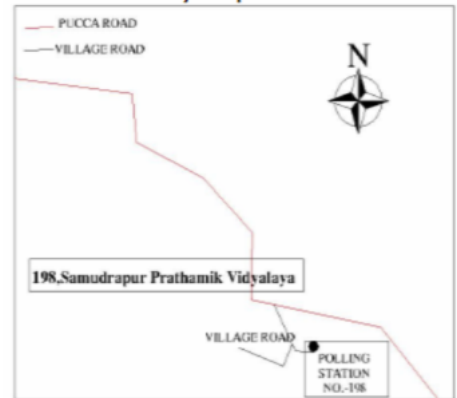

Key MAP View