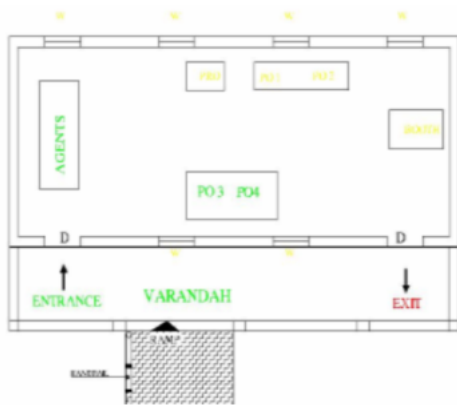

নির্বাচক নিবন্ধন আধিকারিকের স্বাক্ষর

Nazri Naksha

Google Map View

Polling Station Building Front View

Polling Station Front View

Cad View

Key MAP View

1 নাম : অয়ন গিরি পিতার নাম: গৌর কান্তি গিরি বাড়ির নং : এন0073 বয়স : 23 লিঙ্গ : পুরুষ	UCB2037588 ফটো উপলব্ধ	2 নাম : সুমন গিরি পিতার নাম: বাসুদেব গিরি বাড়ির নং : এন0083 বয়স : 27 লিঙ্গ : পুরুষ	UCB1940543 ফটো উপলব্ধ	3 নাম : অদিতি জানা পিতার নাম: দেব কুমার জানা বাড়ির নং : এন0023 বয়স : 25 লিঙ্গ : মহিলা	UCB1943224 ফটো উপলব্ধ
4 নাম : আঙ্গুর জানা স্বামীর নাম: হরিপদ জানা বাড়ির নং : n0004 বয়স : 66 লিঙ্গ : মহিলা	UCB2155588 ফটো উপলব্ধ	5 নাম : তপন কুমার জানা পিতার নাম: হরিপদ জানা বাড়ির নং : n0004 বয়স : 52 লিঙ্গ : পুরুষ	FTD1819978 ফটো উপলব্ধ	6 নাম : মণিমালা জানা স্বামীর নাম: তপন কুমার জানা বাড়ির নং : n0004 বয়স : 40 লিঙ্গ : মহিলা	FTD2668747 ফটো উপলব্ধ
7 নাম : হরিপদ জানা পিতার নাম: সুরেন্দ্রনাথ জানা বাড়ির নং : n0120 বয়স : 74 লিঙ্গ : পুরুষ	UCB1601905 ফটো উপলব্ধ	8 নাম : কমলা জানা স্বামীর নাম: স্বপন জানা বাড়ির নং : n0004 বয়স : 45 লিঙ্গ : মহিলা	FTD2058865 ফটো উপলব্ধ	9 নাম : স্বপন জানা পিতার নাম: হরিপদ জানা বাড়ির নং : এন0005 বয়স : 51 লিঙ্গ : পুরুষ	UCB1601913 ফটো উপলব্ধ
10 নাম : তরুণ কুমার জানা পিতার নাম: স্বপন জানা বাড়ির নং : এন0121 বয়স : 24 লিঙ্গ : পুরুষ	UCB1952779 ফটো উপলব্ধ	11 নাম : বনশ্রী জানা স্বামীর নাম: সুমিত জানা বাড়ির নং : এন0025 বয়স : 28 লিঙ্গ : মহিলা	ZCO2124618 ফটো উপলব্ধ	12 নাম : প্রতিমা জানা স্বামীর নাম: অমিত জানা বাড়ির নং : এন0025 বয়স : 25 লিঙ্গ : মহিলা	UCB1942291 ফটো উপলব্ধ
13 নাম : মনিকা দাস বেরা স্বামীর নাম: মুগাল কান্তি বেরা বাড়ির নং : এন0010 বয়স : 31 লিঙ্গ : মহিলা	ZCO1925494 ফটো উপলব্ধ	14 নাম : ময়না রানী নায়ক স্বামীর নাম: স্বদেশ নায়ক বাড়ির নং : n0012 বয়স : 39 লিঙ্গ : মহিলা	UCB1170828 ফটো উপলব্ধ	15 নাম : সুভাষিনী নায়ক স্বামীর নাম: চিত্তরঞ্জন নায়ক বাড়ির নং : n0008 বয়স : 62 লিঙ্গ : মহিলা	UCB1844687 ফটো উপলব্ধ
16 নাম : চিত্তরঞ্জন নায়ক পিতার নাম: জগন্নাথ নায়ক বাড়ির নং : n0008 বয়স : 68 লিঙ্গ : পুরুষ	UCB2155778 ফটো উপলব্ধ	17 নাম : স্বদেশ নায়ক পিতার নাম: চিত্তরঞ্জন নায়ক বাড়ির নং : n0012 বয়স : 42 লিঙ্গ : পুরুষ	FTD2336717 ফটো উপলব্ধ	18 নাম : সোনালী শাসমল স্বামীর নাম: গোপাল নায়ক বাড়ির নং : n0009 বয়স : 34 লিঙ্গ : মহিলা	UCB1326487 ফটো উপলব্ধ
19 নাম : গোপাল নায়ক পিতার নাম: শরৎ নায়ক বাড়ির নং : n0009 বয়স : 39 লিঙ্গ : পুরুষ	FTD2668762 ফটো উপলব্ধ	20 নাম : তনুশ্রী নায়ক স্বামীর নাম: গোবিন্দ নায়ক বাড়ির নং : n0009 বয়স : 35 লিঙ্গ : মহিলা	UCB1439405 ফটো উপলব্ধ	21 নাম : গোবিন্দ নায়ক পিতার নাম: শরৎ নায়ক বাড়ির নং : n0009 বয়স : 43 লিঙ্গ : পুরুষ	FTD2057594 ফটো উপলব্ধ
22 নাম : কল্পনা নায়ক স্বামীর নাম: শরৎ নায়ক বাড়ির নং : n0009 বয়স : 61 লিঙ্গ : মহিলা	UCB2183580 ফটো উপলব্ধ	23 নাম : শরৎ নায়ক পিতার নাম: কৃষ্ণপ্রসাদ নায়ক বাড়ির নং : n0009 বয়স : 71 লিঙ্গ : পুরুষ	UCB2183572 ফটো উপলব্ধ	24 নাম : মালতী পতি স্বামীর নাম: রামকৃষ্ণ পতি বাড়ির নং : n0005 বয়স : 63 লিঙ্গ : মহিলা	UCB2260511 ফটো উপলব্ধ
25 নাম : রামকৃষ্ণ পতি পিতার নাম: নগেন পতি বাড়ির নং : n0005 বয়স : 63 লিঙ্গ : পুরুষ	UCB2267532 ফটো উপলব্ধ	26 নাম : পম্পা পতি স্বামীর নাম: শিবশঙ্কর পতি বাড়ির নং : n0005 বয়স : 37 লিঙ্গ : মহিলা	UCB1665439 ফটো উপলব্ধ	27 নাম : দীপঙ্কর পতি মায়ের নাম: শ্যামলী পতি বাড়ির নং : n0005 বয়স : 37 লিঙ্গ : পুরুষ	UCB0772830 ফটো উপলব্ধ
28 নাম : শ্যামলী পতি স্বামীর নাম: সর্বেশ্বর পতি বাড়ির নং : n0005 বয়স : 53 লিঙ্গ : মহিলা	UCB2153823 ফটো উপলব্ধ	29 নাম : মৃগয়া পতি স্বামীর নাম: দীপঙ্কর পতি বাড়ির নং : n0005 বয়স : 29 লিঙ্গ : মহিলা	UCB1683465 ফটো উপলব্ধ	30 নাম : তপতী পতি পিতার নাম: সর্বেশ্বর পতি বাড়ির নং : n0005 বয়স : 33 লিঙ্গ : মহিলা	UCB1714492 ফটো উপলব্ধ