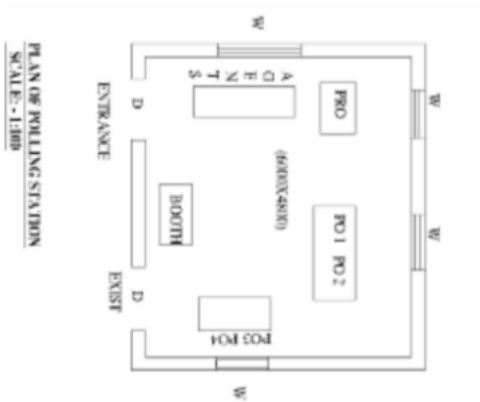

নির্বাচক নিবন্ধন আধিকারিকের স্বাক্ষর

Nazri Naksha

Google Map View

Polling Station Building Front View

Polling Station Front View

Cad View

Key MAP View

1 নাম : বিষ্ণুপদ কর পিতার নাম: ভাস্কর কর বাড়ির নং : n0155 বয়স : 54 লিঙ্গ : পুরুষ	UCB2163152 ফটো উপলব্ধ	2 নাম : বাসন্তী কর স্বামীর নাম: বিষ্ণুপদ কর বাড়ির নং : n0155 বয়স : 51 লিঙ্গ : মহিলা	UCB2164515 ফটো উপলব্ধ	3 নাম : তারক খাটুয়া পিতার নাম: বিমল খাটুয়া বাড়ির নং : n0018 বয়স : 33 লিঙ্গ : পুরুষ	UCB1440106 ফটো উপলব্ধ
4 নাম : চন্দন কুমার খাটুয়া পিতার নাম: বিমল খাটুয়া বাড়ির নং : n0018 বয়স : 37 লিঙ্গ : পুরুষ	UCB1104967 ফটো উপলব্ধ	5 নাম : পারুল খাটুয়া স্বামীর নাম: বিমল খাটুয়া বাড়ির নং : n0018 বয়স : 55 লিঙ্গ : মহিলা	FTD2669141 ফটো উপলব্ধ	6 নাম : বিমল খাটুয়া পিতার নাম: খগেন্দ্র নাথ খাটুয়া বাড়ির নং : n0018 বয়স : 63 লিঙ্গ : পুরুষ	WB/31/211/138212 ফটো উপলব্ধ
7 নাম : হেমঙ্গিনী খাটুয়া স্বামীর নাম: কানাই খাটুয়া বাড়ির নং : n0002 বয়স : 74 লিঙ্গ : মহিলা	UCB2164572 ফটো উপলব্ধ	8 নাম : মঞ্জুরানী খাটুয়া স্বামীর নাম: শ্যামল খাটুয়া বাড়ির নং : n0001 বয়স : 44 লিঙ্গ : মহিলা	FTD2060606 ফটো উপলব্ধ	9 নাম : শ্যামল খাটুয়া পিতার নাম: সুবেশ খাটুয়া বাড়ির নং : n0001 বয়স : 50 লিঙ্গ : পুরুষ	UCB2164473 ফটো উপলব্ধ
10 নাম : সুবেশ খাটুয়া পিতার নাম: হরেকৃষ্ণ খাটুয়া বাড়ির নং : n0001 বয়স : 77 লিঙ্গ : পুরুষ	UCB2163533 ফটো উপলব্ধ	11 নাম : সোমা খাটুয়া স্বামীর নাম: চন্দন কুমার খাটুয়া বাড়ির নং : এন0018 বয়স : 28 লিঙ্গ : মহিলা	UCB1773159 ফটো উপলব্ধ	12 নাম : শিউলী খাটুয়া স্বামীর নাম: তারক খাটুয়া বাড়ির নং : এন0018 বয়স : 28 লিঙ্গ : মহিলা	UCB1773183 ফটো উপলব্ধ
13 নাম : তনুশ্রী খাটুয়া পিতার নাম: শ্যামল খাটুয়া বাড়ির নং : এন0001 বয়স : 24 লিঙ্গ : মহিলা	UCB1952415 ফটো উপলব্ধ	14 নাম : শুভজীৎ খাটুয়া পিতার নাম: অসিত বরণ খাটুয়া বাড়ির নং : এন0002 বয়স : 23 লিঙ্গ : পুরুষ	UCB2057305 ফটো উপলব্ধ	15 নাম : সোমা খাটুয়া স্বামীর নাম: অভিজিৎ খাটুয়া বাড়ির নং : দাউদপুর বয়স : 26 লিঙ্গ : মহিলা	UCB1766500 ফটো উপলব্ধ
16 নাম : পঙ্কজ খাটুয়া পিতার নাম: হরেকৃষ্ণ খাটুয়া বাড়ির নং : n0001 বয়স : 54 লিঙ্গ : পুরুষ	UCB2349405 ফটো উপলব্ধ	17 নাম : অসিত বরণ খাটুয়া পিতার নাম: কানাইলাল খাটুয়া বাড়ির নং : n0002 বয়স : 59 লিঙ্গ : পুরুষ	UCB2164606 ফটো উপলব্ধ	18 নাম : অভিজিৎ খাটুয়া পিতার নাম: অসিত বরণ খাটুয়া বাড়ির নং : n0002 বয়স : 32 লিঙ্গ : পুরুষ	UCB1459429 ফটো উপলব্ধ
19 নাম : ভারতী খাটুয়া স্বামীর নাম: অসিত বরণ খাটুয়া বাড়ির নং : n0002 বয়স : 50 লিঙ্গ : মহিলা	UCB2164663 ফটো উপলব্ধ	20 নাম : তনুশ্রী গুচ্ছাইৎ স্বামীর নাম: সর্বানন্দ গুচ্ছাইৎ বাড়ির নং : এন0151 বয়স : 44 লিঙ্গ : মহিলা	UCB2064038 ফটো উপলব্ধ	21 নাম : ব্রহ্মানন্দ গুচ্ছাইৎ পিতার নাম: অরবিন্দ গুচ্ছাইৎ বাড়ির নং : n0151 বয়স : 30 লিঙ্গ : পুরুষ	UCB1520915 ফটো উপলব্ধ
22 নাম : দেবকুমার গুচ্ছাইৎ পিতার নাম: সিতাংগ গুচ্ছাইৎ বাড়ির নং : n0151 বয়স : 33 লিঙ্গ : পুরুষ	UCB1520964 ফটো উপলব্ধ	23 নাম : শশাংক গুচ্ছাইৎ পিতার নাম: হেমন্ত গুচ্ছাইৎ বাড়ির নং : n0151 বয়স : 66 লিঙ্গ : পুরুষ	FTD0014381 ফটো উপলব্ধ	24 নাম : অরবিন্দ গুচ্ছাইৎ পিতার নাম: হেমন্ত কুমার গুচ্ছাইৎ বাড়ির নং : n0151 বয়স : 70 লিঙ্গ : পুরুষ	WB/31/211/153358 ফটো উপলব্ধ
25 নাম : সুতপা ভূঞা পিতার নাম: বিনোদ গোপাল ভূঞা বাড়ির নং : এন0000 বয়স : 35 লিঙ্গ : মহিলা	NNS1298199 ফটো উপলব্ধ	26 নাম : সর্বানন্দ গুচ্ছাইৎ পিতার নাম: অরবিন্দ গুচ্ছাইৎ বাড়ির নং : এন0000 বয়স : 44 লিঙ্গ : পুরুষ	ZTA0163626 ফটো উপলব্ধ	27 নাম : সুলেখা মান্না পিতার নাম: শশাঙ্ক শেখর মান্না বাড়ির নং : এন0000 বয়স : 27 লিঙ্গ : মহিলা	UCB1715499 ফটো উপলব্ধ
28 নাম : আস্তিক জানা পিতার নাম: সুশীল চন্দ্র জানা বাড়ির নং : এন0000 বয়স : 41 লিঙ্গ : পুরুষ	UCB1519560 ফটো উপলব্ধ	29 নাম : বিলিক গিরি স্বামীর নাম: অরুণ কুমার গিরি বাড়ির নং : n0142 বয়স : 35 লিঙ্গ : মহিলা	UCB1327154 ফটো উপলব্ধ	30 নাম : বার্না গিরি স্বামীর নাম: পঞ্চানন গিরি বাড়ির নং : n0142 বয়স : 60 লিঙ্গ : মহিলা	FTD2742948 ফটো উপলব্ধ