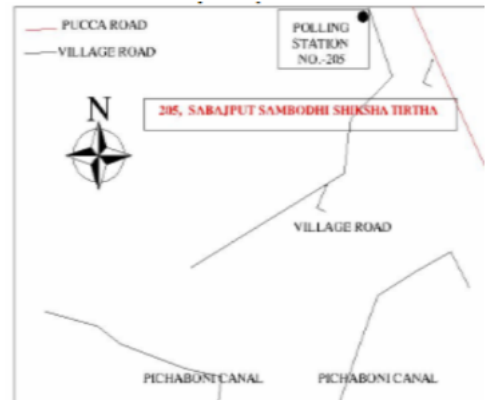

নির্বাচক নিবন্ধন আধিকারিকের স্বাক্ষর

Nazri Naksha

Google Map View

Polling Station Building Front View

Polling Station Front View

Cad View

Key MAP View

1	WB/31/211/153268	নাম : দেবেন্দ্র কর পিতার নাম: ভাস্কর কর বাড়ির নং : এন0156 বয়স : 62 লিঙ্গ : পুরুষ	ফটো উপলব্ধ	2	WB/31/211/153588	নাম : মালতী কর স্বামীর নাম: দেবেন্দ্র কর বাড়ির নং : এন0156 বয়স : 57 লিঙ্গ : মহিলা	ফটো উপলব্ধ	3	UCB1227693	নাম : সৌমিত্র কর পিতার নাম: দেবেন্দ্র কর বাড়ির নং : এন0000 বয়স : 35 লিঙ্গ : পুরুষ	ফটো উপলব্ধ
4	UCB1884758	নাম : ফাল্গুনী বারিক পিতার নাম: পুষ্পরঞ্জন বারিক বাড়ির নং : এন0000 বয়স : 25 লিঙ্গ : মহিলা	ফটো উপলব্ধ	5	UCB2073765	নাম : সোমা কর স্বামীর নাম: সৌমিত্র কর বাড়ির নং : এন0000 বয়স : 28 লিঙ্গ : মহিলা	ফটো উপলব্ধ	6	UCB2250207	নাম : সৃজন গুছাইং পিতার নাম: হেমন্ত গুছাইং বাড়ির নং : এন0185 বয়স : 58 লিঙ্গ : পুরুষ	ফটো উপলব্ধ
7	UCB2250215	নাম : আত্মারাম গুছাইং পিতার নাম: হেমন্ত গুছাইং বাড়ির নং : এন0185 বয়স : 54 লিঙ্গ : পুরুষ	ফটো উপলব্ধ	8	FTD2338895	নাম : নমিতা গুছাইং স্বামীর নাম: সৃজন গুছাইং বাড়ির নং : এন000 বয়স : 41 লিঙ্গ : মহিলা	ফটো উপলব্ধ	9	FTD2342285	নাম : আশীষ গিরি পিতার নাম: বনমালী গিরি বাড়ির নং : n0001 বয়স : 40 লিঙ্গ : পুরুষ	ফটো উপলব্ধ
10	FTD2341535	নাম : সুতপা গিরি স্বামীর নাম: দীপক কুমার গিরি বাড়ির নং : n0127 বয়স : 49 লিঙ্গ : মহিলা	ফটো উপলব্ধ	11	UCB2286763	নাম : সুদীপ্ত গিরি মায়ের নাম: সুতপা গিরি বাড়ির নং : এন0000 বয়স : 21 লিঙ্গ : পুরুষ	ফটো উপলব্ধ	12	UCB1908128	নাম : অভিজিৎ গিরি পিতার নাম: নীলকণ্ঠ গিরি বাড়ির নং : N0072 বয়স : 26 লিঙ্গ : পুরুষ	ফটো উপলব্ধ
13	UCB1908136	নাম : বর্নালী গিরি স্বামীর নাম: সত্যজিৎ গিরি বাড়ির নং : N0072 বয়স : 30 লিঙ্গ : মহিলা	ফটো উপলব্ধ	14	UCB2087435	নাম : অনিমেষ্ গিরি পিতার নাম: আশীষ গিরি বাড়ির নং : এন0001 বয়স : 22 লিঙ্গ : পুরুষ	ফটো উপলব্ধ	15	UCB2087443	নাম : সৌম্যাদীপ গিরি পিতার নাম: তারক নাথ গিরি বাড়ির নং : এন0072 বয়স : 25 লিঙ্গ : পুরুষ	ফটো উপলব্ধ
16	UCB2091163	নাম : বাসন্তী গিরি পিতার নাম: অম্বুনাথ গিরি বাড়ির নং : এন 0005 বয়স : 22 লিঙ্গ : মহিলা	ফটো উপলব্ধ	17	UCB1975366	নাম : শ্যামসুন্দর সাউ পিতার নাম: উত্তম সাউ বাড়ির নং : এন0001 বয়স : 25 লিঙ্গ : পুরুষ	ফটো উপলব্ধ	18	UCB1975424	নাম : রনিতা দন্ডপাট পিতার নাম: সুকচন্দ দন্ডপাট বাড়ির নং : এন0001 বয়স : 24 লিঙ্গ : মহিলা	ফটো উপলব্ধ
19	FTD1761378	নাম : অরুণাভ গিরি পিতার নাম: সুশীল গিরি বাড়ির নং : n0072 বয়স : 51 লিঙ্গ : পুরুষ	ফটো উপলব্ধ	20	UCB1974716	নাম : সাথী সাউ পয়ড্যা স্বামীর নাম: দীপংকর পয়ড্যা বাড়ির নং : এন0001 বয়স : 24 লিঙ্গ : মহিলা	ফটো উপলব্ধ	21	UCB1521459	নাম : অভিষেক গিরি মায়ের নাম: কার্তিক চন্দ্র গিরি বাড়ির নং : n0121 বয়স : 30 লিঙ্গ : পুরুষ	ফটো উপলব্ধ
22	WB/31/211/159105	নাম : আরতি গিরি স্বামীর নাম: কার্তিক চন্দ্র গিরি বাড়ির নং : n0072 বয়স : 55 লিঙ্গ : মহিলা	ফটো উপলব্ধ	23	UCB1715929	নাম : সৌরভ গিরি পিতার নাম: তারকনাথ গিরি বাড়ির নং : n0072 বয়স : 27 লিঙ্গ : পুরুষ	ফটো উপলব্ধ	24	FTD2243616	নাম : সত্যবতী জানা স্বামীর নাম: নির্মাল জানা বাড়ির নং : n0072 বয়স : 43 লিঙ্গ : মহিলা	ফটো উপলব্ধ
25	UCB1105485	নাম : সত্যজিৎ গিরি পিতার নাম: নীলকণ্ঠ গিরি বাড়ির নং : n0072 বয়স : 36 লিঙ্গ : পুরুষ	ফটো উপলব্ধ	26	UCB0792028	নাম : অঞ্জনা গিরি স্বামীর নাম: সৌতম গিরি বাড়ির নং : n0091 বয়স : 38 লিঙ্গ : মহিলা	ফটো উপলব্ধ	27	WB/31/211/159427	নাম : ভারতী গিরি স্বামীর নাম: সুশীল কুমার গিরি বাড়ির নং : n0111 বয়স : 70 লিঙ্গ : মহিলা	ফটো উপলব্ধ
28	FTD2670073	নাম : অনিমা গিরি স্বামীর নাম: আশীষ গিরি বাড়ির নং : n0001 বয়স : 38 লিঙ্গ : মহিলা	ফটো উপলব্ধ	29	WB/31/211/159435	নাম : রেনুকা গিরি স্বামীর নাম: বনমালী গিরি বাড়ির নং : n0072 বয়স : 67 লিঙ্গ : মহিলা	ফটো উপলব্ধ	30	WB/31/211/159121	নাম : তারকনাথ গিরি পিতার নাম: বনমালী গিরি বাড়ির নং : n0072 বয়স : 53 লিঙ্গ : পুরুষ	ফটো উপলব্ধ