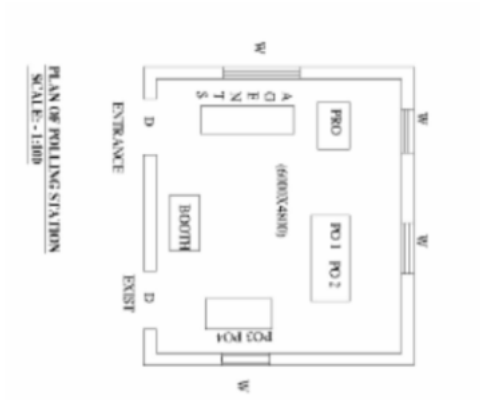

নির্বাচক নিবন্ধন আধিকারিকের স্বাক্ষর

Nazri Naksha

Google Map View

Polling Station Building Front View

Polling Station Front View

Cad View

Key MAP View

বিধানসভা নির্বাচনক্ষেত্রের নং, নাম : 216-কাঁথি দক্ষিণ
ভাগ নং, নাম : 1-দক্ষিণ পোতাপুথুরিয়া গোপালসীবাড়