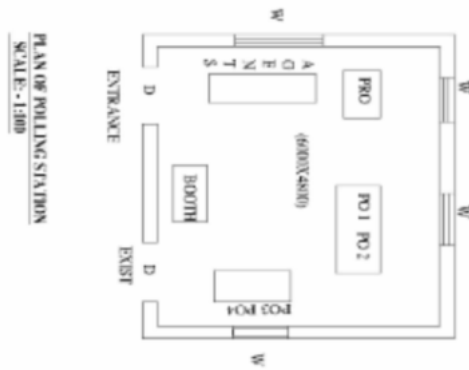

নির্বাচক নিবন্ধন আধিকারিকের স্বাক্ষর

Nazri Naksha

Google Map View

Polling Station Building Front View

Polling Station Front View

Cad View

Key MAP View

1 নাম : কমলেন্দু ঘন্টি পিতার নাম: বাহিন্দু ঘন্টি বাড়ির নং : এন0061 বয়স : 57 লিঙ্গ : পুরুষ	UCB2187607 ফটো উপলব্ধ	2 নাম : অজিত ঘন্টি পিতার নাম: কুম্ভবিহারী ঘন্টি বাড়ির নং : এন0020 বয়স : 60 লিঙ্গ : পুরুষ	UCB1859180 ফটো উপলব্ধ	3 নাম : শৈলবালা ঘন্টি স্বামীর নাম: কুম্ভবিহারী ঘন্টি বাড়ির নং : এন0020 বয়স : 82 লিঙ্গ : মহিলা	UCB1859222 ফটো উপলব্ধ
4 নাম : প্রশান্ত ঘন্টি পিতার নাম: জয়গোবিন্দ ঘন্টি বাড়ির নং : এন0063 বয়স : 33 লিঙ্গ : পুরুষ	UCB1328822 ফটো উপলব্ধ	5 নাম : আরতি ঘন্টি স্বামীর নাম: জয়গোবিন্দ ঘন্টি বাড়ির নং : এন0063 বয়স : 56 লিঙ্গ : মহিলা	UCB2229276 ফটো উপলব্ধ	6 নাম : শম্ভুনাথ ঘন্টি পিতার নাম: কমলেন্দু ঘন্টি বাড়ির নং : এন0061 বয়স : 32 লিঙ্গ : পুরুষ	UCB1666650 ফটো উপলব্ধ
7 নাম : কবিতাবালা ঘন্টি স্বামীর নাম: অজিত ঘন্টি বাড়ির নং : এন0020 বয়স : 53 লিঙ্গ : মহিলা	UCB2181857 ফটো উপলব্ধ	8 নাম : জয়গোবিন্দ ঘন্টি পিতার নাম: বাহিন্দু ঘন্টি বাড়ির নং : এন0063 বয়স : 62 লিঙ্গ : পুরুষ	UCB2151314 ফটো উপলব্ধ	9 নাম : সন্ধ্যারাণী ঘন্টি স্বামীর নাম: কমলেন্দু ঘন্টি বাড়ির নং : এন0061 বয়স : 55 লিঙ্গ : মহিলা	UCB2134591 ফটো উপলব্ধ
10 নাম : টুকুমনি পাত্র স্বামীর নাম: শ্রীকান্ত পাত্র বাড়ির নং : এন0050 বয়স : 31 লিঙ্গ : মহিলা	UCB1666569 ফটো উপলব্ধ	11 নাম : ভাস্কর চন্দ্র বেরা পিতার নাম: বালকৃষ্ণ বেরা বাড়ির নং : এন0010 বয়স : 66 লিঙ্গ : পুরুষ	UCB2154276 ফটো উপলব্ধ	12 নাম : আল্পনা বেরা স্বামীর নাম: ভাস্কর বেরা বাড়ির নং : এন0010 বয়স : 59 লিঙ্গ : মহিলা	UCB2154292 ফটো উপলব্ধ
13 নাম : স্বরূপ বেরা পিতার নাম: গৌতম বেরা বাড়ির নং : এন0009 বয়স : 37 লিঙ্গ : পুরুষ	UCB1105865 ফটো উপলব্ধ	14 নাম : মধুসূদন বেরা পিতার নাম: পরশুরাম বেরা বাড়ির নং : এন0013 বয়স : 44 লিঙ্গ : পুরুষ	FTD2670453 ফটো উপলব্ধ	15 নাম : টুম্পা বেরা স্বামীর নাম: মধুসূদন বেরা বাড়ির নং : এন0013 বয়স : 39 লিঙ্গ : মহিলা	UCB0796284 ফটো উপলব্ধ
16 নাম : মঞ্জু রানী বেরা স্বামীর নাম: বলরাম বেরা বাড়ির নং : এন0019 বয়স : 44 লিঙ্গ : মহিলা	FTD2243962 ফটো উপলব্ধ	17 নাম : বলরাম বেরা পিতার নাম: সূর্যকান্ত বেরা বাড়ির নং : এন0019 বয়স : 50 লিঙ্গ : পুরুষ	FTD1244839 ফটো উপলব্ধ	18 নাম : সাবিত্রী বেরা স্বামীর নাম: সুবল বেরা বাড়ির নং : এন0001 বয়স : 55 লিঙ্গ : মহিলা	UCB2151934 ফটো উপলব্ধ
19 নাম : পুষ্পিতা মাইতি (বেরা) স্বামীর নাম: স্বরূপ বেরা বাড়ির নং : এন0009 বয়স : 31 লিঙ্গ : মহিলা	UCB1521673 ফটো উপলব্ধ	20 নাম : স্বর্নময়ী সী স্বামীর নাম: তপন কুমার সী বাড়ির নং : এন0015 বয়স : 42 লিঙ্গ : মহিলা	FTD2062859 ফটো উপলব্ধ	21 নাম : জয়ন্তী বেরা স্বামীর নাম: গোপাল বেরা বাড়ির নং : এন0007 বয়স : 52 লিঙ্গ : মহিলা	UCB1822287 ফটো উপলব্ধ
22 নাম : মাধবী বেরা স্বামীর নাম: গৌতম বেরা বাড়ির নং : এন0009 বয়স : 57 লিঙ্গ : মহিলা	UCB2151272 ফটো উপলব্ধ	23 নাম : আরতি বেরা স্বামীর নাম: সত্যব্রত বেরা বাড়ির নং : এন0002 বয়স : 58 লিঙ্গ : মহিলা	UCB2151280 ফটো উপলব্ধ	24 নাম : অঞ্জলি বেরা স্বামীর নাম: অলক বেরা বাড়ির নং : এন0007 বয়স : 24 লিঙ্গ : মহিলা	UCB2058022 ফটো উপলব্ধ
25 নাম : সূর্যকান্ত বেরা পিতার নাম: বালকৃষ্ণ বেরা বাড়ির নং : এন0027 বয়স : 73 লিঙ্গ : পুরুষ	UCB2150944 ফটো উপলব্ধ	26 নাম : পৌরাস্ত বেরা পিতার নাম: চন্দ্র মোহন বেরা বাড়ির নং : এন0008 বয়স : 74 লিঙ্গ : পুরুষ	UCB2151520 ফটো উপলব্ধ	27 নাম : আশালতা বেরা স্বামীর নাম: অচিন্ত্য বেরা বাড়ির নং : এন0004 বয়স : 73 লিঙ্গ : মহিলা	UCB2151744 ফটো উপলব্ধ
28 নাম : সুশান্ত বেরা পিতার নাম: জ্ঞানেন্দ্র বেরা বাড়ির নং : এন0026 বয়স : 74 লিঙ্গ : পুরুষ	UCB2151751 ফটো উপলব্ধ	29 নাম : আরতি বেরা স্বামীর নাম: সুশান্ত বেরা বাড়ির নং : এন0026 বয়স : 70 লিঙ্গ : মহিলা	UCB2151769 ফটো উপলব্ধ	30 নাম : চন্দন কুমার বেরা পিতার নাম: পরশুরাম বেরা বাড়ির নং : এন0025 বয়স : 46 লিঙ্গ : পুরুষ	FTD2062883 ফটো উপলব্ধ