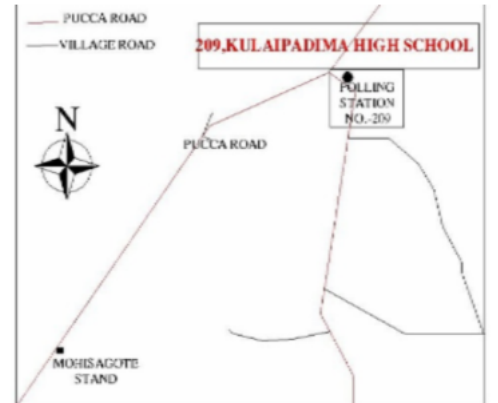

নির্বাচক নিবন্ধন আধিকারিকের স্বাক্ষর

Nazri Naksha

Google Map View

Polling Station Building Front View

Polling Station Front View

Cad View

Key MAP View

1 নাম : পূর্ণিমা অধিকারী স্বামীর নাম: গোপাল অধিকারী বাড়ির নং : n0026 বয়স : 54 লিঙ্গ : মহিলা	UCB1329424 ফটো উপলব্ধ	2 নাম : সরস্বতী অধিকারী স্বামীর নাম: সুভাষ অধিকারী বাড়ির নং : n0032 বয়স : 44 লিঙ্গ : মহিলা	FTD2671030 ফটো উপলব্ধ	3 নাম : সঞ্জয় কর পিতার নাম: সুধাংশু কর বাড়ির নং : নও বয়স : 25 লিঙ্গ : পুরুষ	UCB1990043 ফটো উপলব্ধ
4 নাম : অনুপম গুচ্ছাইত পিতার নাম: শীতাল গুচ্ছাইত বাড়ির নং : এন0113 বয়স : 27 লিঙ্গ : পুরুষ	UCB1773944 ফটো উপলব্ধ	5 নাম : প্রনবেশ গুড়িয়া পিতার নাম: চন্দ্র শেখর গুড়িয়া বাড়ির নং : N0011 বয়স : 25 লিঙ্গ : পুরুষ	UCB1908656 ফটো উপলব্ধ	6 নাম : পূর্ণ চন্দ্র গুড়িয়া পিতার নাম: তীর্থরাজ গুড়িয়া বাড়ির নং : N0007 বয়স : 25 লিঙ্গ : পুরুষ	UCB1908748 ফটো উপলব্ধ
7 নাম : সুকদেব গুড়িয়া পিতার নাম: অংশুমান গুড়িয়া বাড়ির নং : n0005 বয়স : 44 লিঙ্গ : পুরুষ	FTD2554103 ফটো উপলব্ধ	8 নাম : হরিদাস গুড়িয়া পিতার নাম: তীর্থ প্রসাদ গুড়িয়া বাড়ির নং : n0005 বয়স : 38 লিঙ্গ : পুরুষ	FTD2671048 ফটো উপলব্ধ	9 নাম : দীপালি দাস স্বামীর নাম: বিনয় দাস বাড়ির নং : এন0001 বয়স : 32 লিঙ্গ : মহিলা	UCB1980341 ফটো উপলব্ধ
10 নাম : পুষ্পা মান্না বারিক স্বামীর নাম: গৌরহরি বারিক বাড়ির নং : এন0001 বয়স : 27 লিঙ্গ : মহিলা	UCB1980481 ফটো উপলব্ধ	11 নাম : কিশোর দাস পিতার নাম: সিদ্ধেশ্বর দাস বাড়ির নং : এন0001 বয়স : 26 লিঙ্গ : পুরুষ	UCB1964592 ফটো উপলব্ধ	12 নাম : আশালতা মাইতি পিতার নাম: অশোক মাইতি বাড়ির নং : এন0001 বয়স : 72 লিঙ্গ : মহিলা	UCB1979962 ফটো উপলব্ধ
13 নাম : বন্দনা মন্ডল স্বামীর নাম: রতন ধাউড়িয়া বাড়ির নং : এন0001 বয়স : 36 লিঙ্গ : মহিলা	UCB1979657 ফটো উপলব্ধ	14 নাম : ইন্দ্রানী দে স্বামীর নাম: কিরণ মাইতি বাড়ির নং : এন0001 বয়স : 25 লিঙ্গ : মহিলা	UCB1981075 ফটো উপলব্ধ	15 নাম : অরুণ সাউ পিতার নাম: বিমল সাউ বাড়ির নং : এন0001 বয়স : 34 লিঙ্গ : পুরুষ	UCB1981927 ফটো উপলব্ধ
16 নাম : কমলা দাস স্বামীর নাম: কোকণ দাস বাড়ির নং : এন0001 বয়স : 24 লিঙ্গ : মহিলা	UCB1980226 ফটো উপলব্ধ	17 নাম : বিনা দাস স্বামীর নাম: নবকুমার দাস বাড়ির নং : এন0000 বয়স : 32 লিঙ্গ : মহিলা	UCB1982701 ফটো উপলব্ধ	18 নাম : অরুণ দাস পিতার নাম: খোকন দাস বাড়ির নং : এন0001 বয়স : 26 লিঙ্গ : পুরুষ	UCB1979772 ফটো উপলব্ধ
19 নাম : মধুমিতা মাইতি স্বামীর নাম: অরুণ কুমার মাইত বাড়ির নং : এন0001 বয়স : 28 লিঙ্গ : মহিলা	UCB1980366 ফটো উপলব্ধ	20 নাম : গুরুবাবী দাস স্বামীর নাম: খোকন দাস বাড়ির নং : এন0001 বয়স : 31 লিঙ্গ : মহিলা	UCB1980531 ফটো উপলব্ধ	21 নাম : সাবিত্রী দলাই স্বামীর নাম: বিমল দলাই বাড়ির নং : এন0001 বয়স : 68 লিঙ্গ : মহিলা	UCB1979129 ফটো উপলব্ধ
22 নাম : রণজীত গিরি পিতার নাম: সমীর রঞ্জন গিরি বাড়ির নং : এন0001 বয়স : 24 লিঙ্গ : পুরুষ	UCB1979608 ফটো উপলব্ধ	23 নাম : সৌরভ ভুঞা পিতার নাম: বিনয় ভুঞা বাড়ির নং : এন0001 বয়স : 25 লিঙ্গ : পুরুষ	UCB1979939 ফটো উপলব্ধ	24 নাম : নারায়ণ গুড়িয়া পিতার নাম: গগন গুড়িয়া বাড়ির নং : n0002 বয়স : 55 লিঙ্গ : পুরুষ	WB/31/211/165050 ফটো উপলব্ধ
25 নাম : নুপু গুড়িয়া স্বামীর নাম: তীর্থরাজ গুড়িয়া বাড়ির নং : n0033 বয়স : 43 লিঙ্গ : মহিলা	FTD2343382 ফটো উপলব্ধ	26 নাম : তীর্থরাজ গুড়িয়া পিতার নাম: ভবশংকর গুড়িয়া বাড়ির নং : n0007 বয়স : 60 লিঙ্গ : পুরুষ	UCB1818970 ফটো উপলব্ধ	27 নাম : তীর্থরাজ গুড়িয়া পিতার নাম: ভবশংকর গুড়িয়া বাড়ির নং : n0007 বয়স : 67 লিঙ্গ : পুরুষ	UCB1843903 ফটো উপলব্ধ
28 নাম : চঞ্চল গুড়িয়া পিতার নাম: নারায়ণ গুড়িয়া বাড়ির নং : n0002 বয়স : 29 লিঙ্গ : পুরুষ	UCB1716356 ফটো উপলব্ধ	29 নাম : মৌলিনা গুড়িয়া স্বামীর নাম: হরিদাস গুড়িয়া বাড়ির নং : এন00০৯৯ বয়স : 28 লিঙ্গ : মহিলা	UCB1774025 ফটো উপলব্ধ	30 নাম : সুচিতা গুড়িয়া স্বামীর নাম: অমিত কুমার গুড়িয়া বাড়ির নং : n0001 বয়স : 36 লিঙ্গ : মহিলা	UCB1716471 ফটো উপলব্ধ