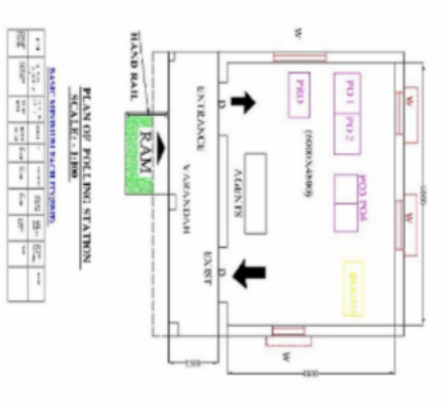

নির্বাচক নিবন্ধন আধিকারিকের স্বাক্ষর

Nazri Naksha

Google Map View

Polling Station Building Front View

Polling Station Front View

Cad View

Key MAP View

1 নাম : পূর্ণিমা অধিকারী স্বামীর নাম: গোপাল অধিকারী বাড়ির নং : n0026 বয়স : 54 লিঙ্গ : মহিলা	UCB1329424 ফটো উপলব্ধ	2 নাম : সরস্বতী অধিকারী স্বামীর নাম: সুভাষ অধিকারী বাড়ির নং : n0032 বয়স : 44 লিঙ্গ : মহিলা	FTD2671030 ফটো উপলব্ধ	3 নাম : সঞ্জয় কর পিতার নাম: সুধাংশু কর বাড়ির নং : নও বয়স : 25 লিঙ্গ : পুরুষ	UCB1990043 ফটো উপলব্ধ
4 নাম : অনুপম গুচ্ছাইত পিতার নাম: শীতাল গুচ্ছাইত বাড়ির নং : এন0113 বয়স : 27 লিঙ্গ : পুরুষ	UCB1773944 ফটো উপলব্ধ	5 নাম : প্রনবেশ গুড়িয়া পিতার নাম: চন্দ্র শেখর গুড়িয়া বাড়ির নং : N0011 বয়স : 25 লিঙ্গ : পুরুষ	UCB1908656 ফটো উপলব্ধ	6 নাম : পূর্ণ চন্দ্র গুড়িয়া পিতার নাম: তীর্থরাজ গুড়িয়া বাড়ির নং : N0007 বয়স : 25 লিঙ্গ : পুরুষ	UCB1908748 ফটো উপলব্ধ
7 নাম : সুকদেব গুড়িয়া পিতার নাম: অংশুমান গুড়িয়া বাড়ির নং : n0005 বয়স : 44 লিঙ্গ : পুরুষ	FTD2554103 ফটো উপলব্ধ	8 নাম : হরিদাস গুড়িয়া পিতার নাম: তীর্থ প্রসাদ গুড়িয়া বাড়ির নং : n0005 বয়স : 38 লিঙ্গ : পুরুষ	FTD2671048 ফটো উপলব্ধ	9 নাম : দীপালি দাস স্বামীর নাম: বিনয় দাস বাড়ির নং : এন0001 বয়স : 32 লিঙ্গ : মহিলা	UCB1980341 ফটো উপলব্ধ
10 নাম : পুষ্পা মান্না বারিক স্বামীর নাম: গৌরহরি বারিক বাড়ির নং : এন0001 বয়স : 27 লিঙ্গ : মহিলা	UCB1980481 ফটো উপলব্ধ	11 নাম : কিশোর দাস পিতার নাম: সিদ্ধেশ্বর দাস বাড়ির নং : এন0001 বয়স : 26 লিঙ্গ : পুরুষ	UCB1964592 ফটো উপলব্ধ	12 নাম : আশালতা মাইতি পিতার নাম: অশোক মাইতি বাড়ির নং : এন0001 বয়স : 72 লিঙ্গ : মহিলা	UCB1979962 ফটো উপলব্ধ
13 নাম : বন্দনা মন্ডল স্বামীর নাম: রতন ধাউড়িয়া বাড়ির নং : এন0001 বয়স : 36 লিঙ্গ : মহিলা	UCB1979657 ফটো উপলব্ধ	14 নাম : ইন্দ্রানী দে স্বামীর নাম: কিরণ মাইতি বাড়ির নং : এন0001 বয়স : 25 লিঙ্গ : মহিলা	UCB1981075 ফটো উপলব্ধ	15 নাম : অরুণ সাউ পিতার নাম: বিমল সাউ বাড়ির নং : এন0001 বয়স : 34 লিঙ্গ : পুরুষ	UCB1981927 ফটো উপলব্ধ
16 নাম : কমলা দাস স্বামীর নাম: কোকণ দাস বাড়ির নং : এন0001 বয়স : 24 লিঙ্গ : মহিলা	UCB1980226 ফটো উপলব্ধ	17 নাম : বিনা দাস স্বামীর নাম: নবকুমার দাস বাড়ির নং : এন0000 বয়স : 32 লিঙ্গ : মহিলা	UCB1982701 ফটো উপলব্ধ	18 নাম : অরুণ দাস পিতার নাম: খোকন দাস বাড়ির নং : এন0001 বয়স : 26 লিঙ্গ : পুরুষ	UCB1979772 ফটো উপলব্ধ
19 নাম : মধুমিতা মাইতি স্বামীর নাম: অরুণ কুমার মাইত বাড়ির নং : এন0001 বয়স : 28 লিঙ্গ : মহিলা	UCB1980366 ফটো উপলব্ধ	20 নাম : গুরুবাবী দাস স্বামীর নাম: খোকন দাস বাড়ির নং : এন0001 বয়স : 31 লিঙ্গ : মহিলা	UCB1980531 ফটো উপলব্ধ	21 নাম : সাবিত্রী দলাই স্বামীর নাম: বিমল দলাই বাড়ির নং : এন0001 বয়স : 68 লিঙ্গ : মহিলা	UCB1979129 ফটো উপলব্ধ
22 নাম : রণজীত গিরি পিতার নাম: সমীর রঞ্জন গিরি বাড়ির নং : এন0001 বয়স : 24 লিঙ্গ : পুরুষ	UCB1979608 ফটো উপলব্ধ	23 নাম : সৌরভ ভুঞা পিতার নাম: বিনয় ভুঞা বাড়ির নং : এন0001 বয়স : 25 লিঙ্গ : পুরুষ	UCB1979939 ফটো উপলব্ধ	24 নাম : নারায়ণ গুড়িয়া পিতার নাম: গগন গুড়িয়া বাড়ির নং : n0002 বয়স : 55 লিঙ্গ : পুরুষ	WB/31/211/165050 ফটো উপলব্ধ
25 নাম : নুপু গুড়িয়া স্বামীর নাম: তীর্থরাজ গুড়িয়া বাড়ির নং : n0033 বয়স : 43 লিঙ্গ : মহিলা	FTD2343382 ফটো উপলব্ধ	26 নাম : তীর্থরাজ গুড়িয়া পিতার নাম: ভবশংকর গুড়িয়া বাড়ির নং : n0007 বয়স : 60 লিঙ্গ : পুরুষ	UCB1818970 ফটো উপলব্ধ	27 নাম : তীর্থরাজ গুড়িয়া পিতার নাম: ভবশংকর গুড়িয়া বাড়ির নং : n0007 বয়স : 67 লিঙ্গ : পুরুষ	UCB1843903 ফটো উপলব্ধ
28 নাম : চঞ্চল গুড়িয়া পিতার নাম: নারায়ণ গুড়িয়া বাড়ির নং : n0002 বয়স : 29 লিঙ্গ : পুরুষ	UCB1716356 ফটো উপলব্ধ	29 নাম : মৌলিনা গুড়িয়া স্বামীর নাম: হরিদাস গুড়িয়া বাড়ির নং : এন00০৯৯ বয়স : 28 লিঙ্গ : মহিলা	UCB1774025 ফটো উপলব্ধ	30 নাম : সুচিতা গুড়িয়া স্বামীর নাম: অমিত কুমার গুড়িয়া বাড়ির নং : n0001 বয়স : 36 লিঙ্গ : মহিলা	UCB1716471 ফটো উপলব্ধ