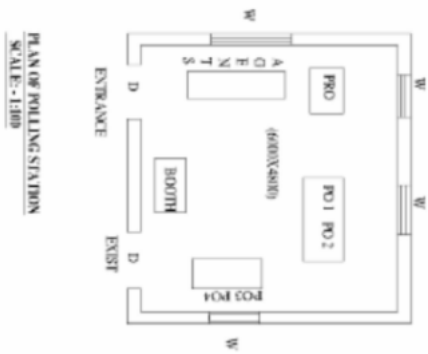

নির্বাচক নিবন্ধন আধিকারিকের স্বাক্ষর

Nazri Naksha

Google Map View

Polling Station Building Front View

Polling Station Front View

Cad View

Key MAP View

1 নাম : পৌরী পতি মাইতি স্বামীর নাম: ভৃষণ চন্দ্র মাইতি বাড়ির নং : n0002 বয়স : 74 লিঙ্গ : মহিলা	UCB2158269 ফটো উপলব্ধ	2 নাম : শুভেন্দু মাইতি পিতার নাম: ভৃষণচন্দ্র মাইতি বাড়ির নং : n0002 বয়স : 41 লিঙ্গ : পুরুষ	FTD2554442 ফটো উপলব্ধ	3 নাম : সুসীতা আচার্য পিতার নাম: শ্যামল আচার্য বাড়ির নং : এন0135 বয়স : 24 লিঙ্গ : মহিলা	UCB2023216 ফটো উপলব্ধ
4 নাম : সন্দীপ কুমার বীরিং পিতার নাম: প্রকাশ চন্দ্র বীরিং বাড়ির নং : এন000 বয়স : 24 লিঙ্গ : পুরুষ	UCB1997683 ফটো উপলব্ধ	5 নাম : আরতি জানা স্বামীর নাম: সুবিমল জানা বাড়ির নং : বাগড়িয়া বয়স : 62 লিঙ্গ : মহিলা	UCB1813880 ফটো উপলব্ধ	6 নাম : শোভন জানা পিতার নাম: সঞ্জয় জানা বাড়ির নং : n0058 বয়স : 30 লিঙ্গ : পুরুষ	UCB1675891 ফটো উপলব্ধ
7 নাম : রাধারানী জানা স্বামীর নাম: ননীগোপাল জানা বাড়ির নং : বাগড়িয়া বয়স : 28 লিঙ্গ : মহিলা	UCB1675867 ফটো উপলব্ধ	8 নাম : উত্তম সেনাপতি পিতার নাম: শ্রীকৃষ্ণ সেনাপতি বাড়ির নং : নং 000 বয়স : 53 লিঙ্গ : পুরুষ	UCB1933068 ফটো উপলব্ধ	9 নাম : দেবদুলাল জানা পিতার নাম: হরিপদ জানা বাড়ির নং : n0044 বয়স : 37 লিঙ্গ : পুরুষ	FTD2745339 ফটো উপলব্ধ
10 নাম : বীণাপানি জানা স্বামীর নাম: নন্দদুলাল জানা বাড়ির নং : n0044 বয়স : 38 লিঙ্গ : মহিলা	FTD2745347 ফটো উপলব্ধ	11 নাম : পুরঞ্জন জানা পিতার নাম: যজ্ঞেশ্বর জানা বাড়ির নং : n0045 বয়স : 79 লিঙ্গ : পুরুষ	WB/31/211/168199 ফটো উপলব্ধ	12 নাম : কমলিনী জানা স্বামীর নাম: পুরঞ্জন জানা বাড়ির নং : n0045 বয়স : 71 লিঙ্গ : মহিলা	WB/31/211/168197 ফটো উপলব্ধ
13 নাম : পঞ্চগনন জানা পিতার নাম: পুরঞ্জন জানা বাড়ির নং : n0045 বয়স : 35 লিঙ্গ : পুরুষ	UCB1172469 ফটো উপলব্ধ	14 নাম : সনাতন জানা পিতার নাম: পুরঞ্জন জানা বাড়ির নং : n0045 বয়স : 33 লিঙ্গ : পুরুষ	UCB1329937 ফটো উপলব্ধ	15 নাম : নিরঞ্জন জানা পিতার নাম: লক্ষ্মীকান্ত জানা বাড়ির নং : n0046 বয়স : 77 লিঙ্গ : পুরুষ	UCB2174985 ফটো উপলব্ধ
16 নাম : সন্ধ্যাবালা জানা স্বামীর নাম: নিরঞ্জন জানা বাড়ির নং : n0046 বয়স : 67 লিঙ্গ : মহিলা	UCB2174555 ফটো উপলব্ধ	17 নাম : র্নালী প্রধান(জানা) স্বামীর নাম: সুনীল জানা বাড়ির নং : n0046 বয়স : 33 লিঙ্গ : মহিলা	UCB1329887 ফটো উপলব্ধ	18 নাম : সুবিমল জানা পিতার নাম: নরেন্দ্রনাথ জানা বাড়ির নং : বাগড়িয়া বয়স : 75 লিঙ্গ : পুরুষ	UCB1813872 ফটো উপলব্ধ
19 নাম : সমীরণ জানা পিতার নাম: নরেন্দ্রনাথ জানা বাড়ির নং : বাগড়িয়া বয়স : 63 লিঙ্গ : পুরুষ	UCB1797836 ফটো উপলব্ধ	20 নাম : ননীগোপাল জানা পিতার নাম: সমীরণ জানা বাড়ির নং : বাগড়িয়া বয়স : 42 লিঙ্গ : পুরুষ	FTD2244382 ফটো উপলব্ধ	21 নাম : সরোজিনী জানা স্বামীর নাম: সমীরণ জানা বাড়ির নং : বাগড়িয়া বয়স : 57 লিঙ্গ : মহিলা	UCB1798271 ফটো উপলব্ধ
22 নাম : নির্মল কুমার জানা পিতার নাম: নরেন্দ্র নাথ জানা বাড়ির নং : n0049 বয়স : 63 লিঙ্গ : পুরুষ	FTD0088690 ফটো উপলব্ধ	23 নাম : গীতা জানা স্বামীর নাম: নির্মল কুমার জানা বাড়ির নং : n0049 বয়স : 55 লিঙ্গ : মহিলা	FTD0088484 ফটো উপলব্ধ	24 নাম : অমল জানা পিতার নাম: নরেন্দ্রনাথ জানা বাড়ির নং : n0049 বয়স : 60 লিঙ্গ : পুরুষ	UCB1815174 ফটো উপলব্ধ
25 নাম : সঞ্জয় জানা পিতার নাম: প্রবনাথ জানা বাড়ির নং : n0058 বয়স : 53 লিঙ্গ : পুরুষ	WB/31/211/168545 ফটো উপলব্ধ	26 নাম : নমিতা জানা স্বামীর নাম: সঞ্জয় জানা বাড়ির নং : n0058 বয়স : 47 লিঙ্গ : মহিলা	FTD1761725 ফটো উপলব্ধ	27 নাম : হরিপদ জানা পিতার নাম: লক্ষ্মীকান্ত জানা বাড়ির নং : n0044 বয়স : 71 লিঙ্গ : পুরুষ	UCB2175693 ফটো উপলব্ধ
28 নাম : সবিতা জানা স্বামীর নাম: হরিপদ জানা বাড়ির নং : n0044 বয়স : 60 লিঙ্গ : মহিলা	WB/31/211/168195 ফটো উপলব্ধ	29 নাম : উজ্জ্বলা জানা স্বামীর নাম: সমীর রঞ্জন জানা বাড়ির নং : n0016 বয়স : 49 লিঙ্গ : মহিলা	UCB1356310 ফটো উপলব্ধ	30 নাম : নমিতা জানা স্বামীর নাম: নারায়ণ জানা বাড়ির নং : n0043 বয়স : 54 লিঙ্গ : মহিলা	UCB2232205 ফটো উপলব্ধ