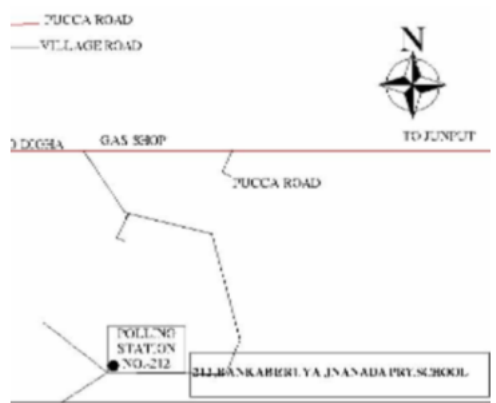

Key MAP View