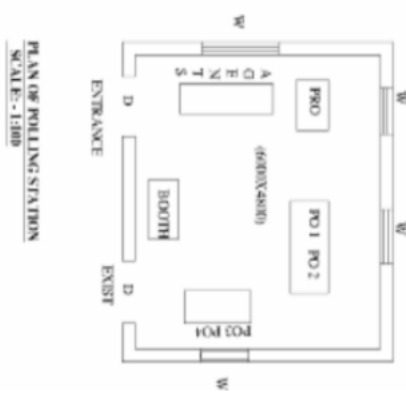

নির্বাচক নিবন্ধন আধিকারিকের স্বাক্ষর

Nazri Naksha

Google Map View

Polling Station Building Front View

Polling Station Front View

Cad View

Key MAP View

1	FTD2347730	নাম : মিতাক্ষরা কর স্বামীর নাম: সিদ্ধার্থশঙ্কর কর বাড়ির নং : n0107 বয়স : 63 লিঙ্গ : মহিলা	ফটো উপলব্ধ	2	FTD2347722	নাম : সিদ্ধার্থশঙ্কর কর পিতার নাম: গৌরীশঙ্কর কর বাড়ির নং : n0107 বয়স : 67 লিঙ্গ : পুরুষ	ফটো উপলব্ধ	3	FTD2067015	নাম : ভারতী খাটুয়া স্বামীর নাম: বিমল খাটুয়া বাড়ির নং : n0058 বয়স : 46 লিঙ্গ : মহিলা	ফটো উপলব্ধ
4	WB/31/211/174202	নাম : বিমলকুমার খাটুয়া পিতার নাম: নিরঞ্জন খাটুয়া বাড়ির নং : n0058 বয়স : 52 লিঙ্গ : পুরুষ	ফটো উপলব্ধ	5	UCB1667385	নাম : অর্ঘ্য খাটুয়া পিতার নাম: বিমল কুমার খাটুয়া বাড়ির নং : n0058 বয়স : 28 লিঙ্গ : পুরুষ	ফটো উপলব্ধ	6	UCB1684091	নাম : মৌমিতা মাইতি পিতার নাম: মনোরঞ্জন মাইতি বাড়ির নং : n0058 বয়স : 28 লিঙ্গ : মহিলা	ফটো উপলব্ধ
7	UCB1948736	নাম : অনিমেষ্ খাটুয়া পিতার নাম: বিমল খাটুয়া বাড়ির নং : এন0058 বয়স : 24 লিঙ্গ : পুরুষ	ফটো উপলব্ধ	8	CMF1240410	নাম : কাজল গুড়িয়া পিতার নাম: নরেশ চন্দ্র গুড়িয়া বাড়ির নং : n0133 বয়স : 80 লিঙ্গ : মহিলা	ফটো উপলব্ধ	9	FTD2067023	নাম : মঞ্জুশ্রী গারু স্বামীর নাম: রমাকান্ত গারু বাড়ির নং : n0106 বয়স : 55 লিঙ্গ : মহিলা	ফটো উপলব্ধ
10	UCB1604636	নাম : সুজয় গারু মায়ের নাম: মঞ্জুশ্রী গারু বাড়ির নং : n0106 বয়স : 29 লিঙ্গ : পুরুষ	ফটো উপলব্ধ	11	UCB1604693	নাম : সুমন মাইতি পিতার নাম: কানাইলাল মাইতি বাড়ির নং : n0072 বয়স : 29 লিঙ্গ : পুরুষ	ফটো উপলব্ধ	12	UCB1684059	নাম : মিতালী মাইতি পিতার নাম: কালিপদ মাইতি বাড়ির নং : n0072 বয়স : 28 লিঙ্গ : মহিলা	ফটো উপলব্ধ
13	UCB1716992	নাম : শান্তনু মাইতি পিতার নাম: কানাইলাল মাইতি বাড়ির নং : n0072 বয়স : 27 লিঙ্গ : পুরুষ	ফটো উপলব্ধ	14	FTD2608156	নাম : আরতি রানী গিরি স্বামীর নাম: শ্রীপতি গিরি বাড়ির নং : n0095 বয়স : 69 লিঙ্গ : মহিলা	ফটো উপলব্ধ	15	UCB2252526	নাম : চিত্তরঞ্জন মাইতি পিতার নাম: ভূতনাথ মাইতি বাড়ির নং : n0095 বয়স : 70 লিঙ্গ : পুরুষ	ফটো উপলব্ধ
16	WB/31/211/174093	নাম : উমারানী মাইতি স্বামীর নাম: চিত্তরঞ্জন মাইতি বাড়ির নং : n0095 বয়স : 54 লিঙ্গ : মহিলা	ফটো উপলব্ধ	17	WB/31/211/174169	নাম : শেফালী মাইতি স্বামীর নাম: মানস মাইতি বাড়ির নং : n0095 বয়স : 54 লিঙ্গ : মহিলা	ফটো উপলব্ধ	18	UCB1522721	নাম : গোকুল মাইতি পিতার নাম: মানস মাইতি বাড়ির নং : n0095 বয়স : 31 লিঙ্গ : পুরুষ	ফটো উপলব্ধ
19	WB/31/211/174079	নাম : সত্যরঞ্জন মাইতি পিতার নাম: ভূতনাথ মাইতি বাড়ির নং : n0095 বয়স : 58 লিঙ্গ : পুরুষ	ফটো উপলব্ধ	20	UCB1009653	নাম : সুলেখা মাইতি স্বামীর নাম: সত্যরঞ্জন মাইতি বাড়ির নং : n0095 বয়স : 39 লিঙ্গ : মহিলা	ফটো উপলব্ধ	21	UCB1442987	নাম : রীনা রানী মাইতি স্বামীর নাম: গৌতম মাইতি বাড়ির নং : n0095 বয়স : 38 লিঙ্গ : মহিলা	ফটো উপলব্ধ
22	UCB1229772	নাম : গৌতম মাইতি পিতার নাম: মানস কুমার মাইতি বাড়ির নং : n0095 বয়স : 35 লিঙ্গ : পুরুষ	ফটো উপলব্ধ	23	UCB1522689	নাম : অসিত মাইতি পিতার নাম: চিত্তরঞ্জন মাইতি বাড়ির নং : n0095 বয়স : 30 লিঙ্গ : পুরুষ	ফটো উপলব্ধ	24	WB/31/211/174176	নাম : দিপালী মাইতি স্বামীর নাম: কালিপদ মাইতি বাড়ির নং : n0072 বয়স : 60 লিঙ্গ : মহিলা	ফটো উপলব্ধ
25	WB/31/211/174253	নাম : কানাইলাল মাইতি পিতার নাম: যোগেন্দ্রনাথ মাইতি বাড়ির নং : n0072 বয়স : 57 লিঙ্গ : পুরুষ	ফটো উপলব্ধ	26	FTD2067411	নাম : বুলুরানী গিরি পিতার নাম: যোগেন্দ্র মাইতি বাড়ির নং : n0072 বয়স : 67 লিঙ্গ : মহিলা	ফটো উপলব্ধ	27	FTD2245264	নাম : শম্ভু মাইতি পিতার নাম: যোগেন্দ্র মাইতি বাড়ির নং : n0072 বয়স : 42 লিঙ্গ : পুরুষ	ফটো উপলব্ধ
28	FTD1761303	নাম : মিনতি মাইতি স্বামীর নাম: কানাই মাইতি বাড়ির নং : n0072 বয়স : 47 লিঙ্গ : মহিলা	ফটো উপলব্ধ	29	UCB1107572	নাম : তপতী মাইতি স্বামীর নাম: শঙ্কর মাইতি বাড়ির নং : n0072 বয়স : 40 লিঙ্গ : মহিলা	ফটো উপলব্ধ	30	FTD2067437	নাম : শঙ্কর মাইতি পিতার নাম: যোগেন্দ্র নাথ মাইতি বাড়ির নং : n0072 বয়স : 48 লিঙ্গ : পুরুষ	ফটো উপলব্ধ