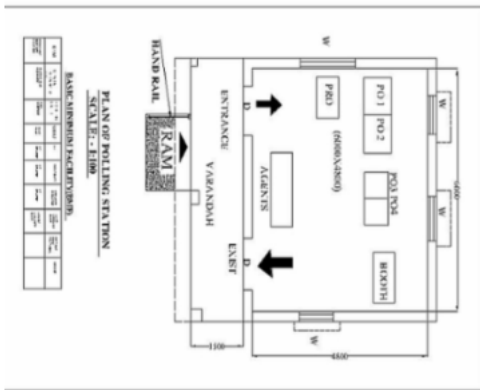

নির্বাচক নিবন্ধন আধিকারিকের স্বাক্ষর

Nazri Naksha

Google Map View

Polling Station Building Front View

Polling Station Front View

Cad View

Key MAP View

1 নাম : শ্রীকৃষ্ণ মাল্লা পিতার নাম: শুকদেব মাল্লা বাড়ির নং : বাঘমারি বয়স : 25 লিঙ্গ : পুরুষ	UCB1909100 ফটো উপলব্ধ	2 নাম : সঞ্জয় জানা পিতার নাম: সুকুমার জানা বাড়ির নং : JAMUA MADHUSUDAN BAR বয়স : 40 লিঙ্গ : পুরুষ	NVR1492149 ফটো উপলব্ধ	3 নাম : কনিকা ভূঞা স্বামীর নাম: নিমাইচাঁদ ভূঞা বাড়ির নং : n0054 বয়স : 36 লিঙ্গ : মহিলা	UCB1025840 ফটো উপলব্ধ
4 নাম : নিমাই চাঁদ ভূঞা পিতার নাম: সত্যেন্দ্রনাথ ভূঞা বাড়ির নং : n0054 বয়স : 51 লিঙ্গ : পুরুষ	FTD1736396 ফটো উপলব্ধ	5 নাম : বিষ্ণুপদ ভূঞা পিতার নাম: গগন ভূঞা বাড়ির নং : n0054 বয়স : 67 লিঙ্গ : পুরুষ	UCB2383784 ফটো উপলব্ধ	6 নাম : সত্যেন্দ্র নাথ ভূঞা পিতার নাম: গগন চন্দ্র ভূঞা বাড়ির নং : n0054 বয়স : 77 লিঙ্গ : পুরুষ	FTD2608206 ফটো উপলব্ধ
7 নাম : কালীপদ ভূঞা পিতার নাম: গগন ভূঞা বাড়ির নং : n0054 বয়স : 65 লিঙ্গ : পুরুষ	UCB2382190 ফটো উপলব্ধ	8 নাম : কাজল ভূঞা স্বামীর নাম: কালিপদ ভূঞা বাড়ির নং : n0054 বয়স : 52 লিঙ্গ : মহিলা	UCB2382224 ফটো উপলব্ধ	9 নাম : মৌসুমী ভূঞা পিতার নাম: কালিপদ ভূঞা বাড়ির নং : n0054 বয়স : 33 লিঙ্গ : মহিলা	UCB1331099 ফটো উপলব্ধ
10 নাম : তরুণ কুমার ভূঞা পিতার নাম: বিষ্ণুপদ ভূঞা বাড়ির নং : n0054 বয়স : 37 লিঙ্গ : পুরুষ	UCB1025857 ফটো উপলব্ধ	11 নাম : শুভেন্দু ভূঞা পিতার নাম: কালীপদ ভূঞা বাড়ির নং : n0054 বয়স : 30 লিঙ্গ : পুরুষ	UCB1522812 ফটো উপলব্ধ	12 নাম : অরুণ কুমার ভূঞা পিতার নাম: বিষ্ণুপদ ভূঞা বাড়ির নং : এন0054 বয়স : 38 লিঙ্গ : পুরুষ	FTD2746634 ফটো উপলব্ধ
13 নাম : সুভদ্রারানী ভূঞা স্বামীর নাম: বিষ্ণুপদ ভূঞা বাড়ির নং : n0054 বয়স : 54 লিঙ্গ : মহিলা	UCB1933191 ফটো উপলব্ধ	14 নাম : ছবিরানী ভূঞা স্বামীর নাম: সত্যেন্দ্র নাথ ভূঞা বাড়ির নং : n0054 বয়স : 72 লিঙ্গ : মহিলা	UCB1931807 ফটো উপলব্ধ	15 নাম : সবিতা নায়ক গাঁতাং স্বামীর নাম: অভিজিৎ গাঁতাং বাড়ির নং : এন0022 বয়স : 39 লিঙ্গ : মহিলা	UCB1742550 ফটো উপলব্ধ
16 নাম : দেব শঙ্কর গাঁতাং পিতার নাম: অজিত গাঁতাং বাড়ির নং : n0023 বয়স : 35 লিঙ্গ : পুরুষ	UCB1107630 ফটো উপলব্ধ	17 নাম : পিয়া গাঁতাং পিতার নাম: অলক গাঁতাং বাড়ির নং : n0022 বয়স : 27 লিঙ্গ : মহিলা	UCB1717180 ফটো উপলব্ধ	18 নাম : অশোক গাঁতাং পিতার নাম: গৌরমোহন গাঁতাং বাড়ির নং : n0023 বয়স : 52 লিঙ্গ : পুরুষ	UCB2036432 ফটো উপলব্ধ
19 নাম : জাগরিনী গাঁতাং(গিরি) স্বামীর নাম: অন্নদা গাঁতাং বাড়ির নং : n0023 বয়স : 34 লিঙ্গ : মহিলা	UCB1667575 ফটো উপলব্ধ	20 নাম : রানু গাঁতাং পিতার নাম: বিমল গাঁতাং বাড়ির নং : n0022 বয়স : 56 লিঙ্গ : মহিলা	WB/31/211/180296 ফটো উপলব্ধ	21 নাম : সোনালী মাইতি(গাঁতাং) স্বামীর নাম: অলকেশ গাঁতাং বাড়ির নং : n0022 বয়স : 33 লিঙ্গ : মহিলা	UCB1604974 ফটো উপলব্ধ
22 নাম : রাসবিহারী গাঁতাং পিতার নাম: অনাদি গাঁতাং বাড়ির নং : n0025 বয়স : 39 লিঙ্গ : পুরুষ	FTD2555134 ফটো উপলব্ধ	23 নাম : ছবিতা মাইতি (গাঁতাং) স্বামীর নাম: গিরিধারী গাঁতাং বাড়ির নং : n0025 বয়স : 31 লিঙ্গ : মহিলা	UCB1443308 ফটো উপলব্ধ	24 নাম : গিরিধারী গাঁতাং পিতার নাম: অনাদি গাঁতাং বাড়ির নং : n0025 বয়স : 41 লিঙ্গ : পুরুষ	FTD2555142 ফটো উপলব্ধ
25 নাম : সুমিত্রা গাঁতাং স্বামীর নাম: অনাদি গাঁতাং বাড়ির নং : n0025 বয়স : 64 লিঙ্গ : মহিলা	UCB2383834 ফটো উপলব্ধ	26 নাম : ভারতী গাঁতাং স্বামীর নাম: অশোক গাঁতাং বাড়ির নং : n0023 বয়স : 47 লিঙ্গ : মহিলা	UCB1808666 ফটো উপলব্ধ	27 নাম : শিবশঙ্কর গাঁতাং পিতার নাম: অজিত গাঁতাং বাড়ির নং : n0023 বয়স : 37 লিঙ্গ : পুরুষ	UCB1107622 ফটো উপলব্ধ
28 নাম : রুনা গাঁতাং স্বামীর নাম: অজিত গাঁতাং বাড়ির নং : n0023 বয়স : 60 লিঙ্গ : মহিলা	WB/31/211/180065 ফটো উপলব্ধ	29 নাম : অন্নদা গাঁতাং পিতার নাম: অমরেশ গাঁতাং বাড়ির নং : n0023 বয়স : 42 লিঙ্গ : পুরুষ	FTD2245660 ফটো উপলব্ধ	30 নাম : রেবতী গাঁতাং স্বামীর নাম: অমরেশ গাঁতাং বাড়ির নং : n0023 বয়স : 69 লিঙ্গ : মহিলা	UCB2382778 ফটো উপলব্ধ