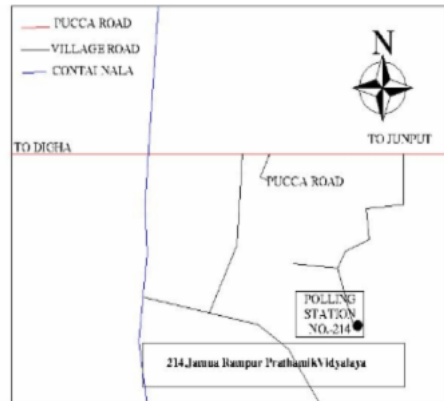

Key MAP View