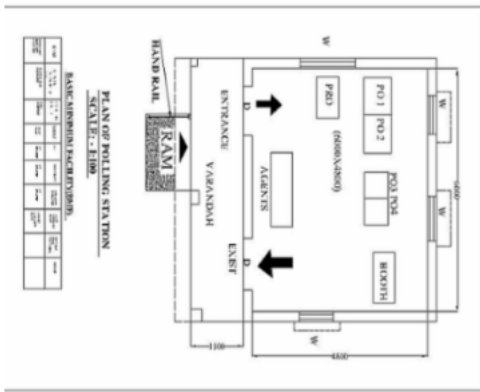

নির্বাচক নিবন্ধন আধিকারিকের স্বাক্ষর

Nazri Naksha

Google Map View

Polling Station Building Front View

Polling Station Front View

Cad View

Key MAP View

1 নাম : খগেন্দ্র রাউৎ পিতার নাম: বসন্ত রাউৎ বাড়ির নং : n0188 বয়স : 76 লিঙ্গ : পুরুষ	UCB2385185 ফটো উপলব্ধ	2 নাম : অমিয় জানা মায়ের নাম: সন্ধ্যারানী জানা বাড়ির নং : n0015 বয়স : 46 লিঙ্গ : পুরুষ	FTD2349124 ফটো উপলব্ধ	3 নাম : টুম্পা জানা স্বামীর নাম: অমিয় জানা বাড়ির নং : n0015 বয়স : 40 লিঙ্গ : মহিলা	FTD2672178 ফটো উপলব্ধ
4 নাম : সন্ধ্যা রানী জানা স্বামীর নাম: চিত্তরঞ্জন জানা বাড়ির নং : n0015 বয়স : 71 লিঙ্গ : মহিলা	UCB2080760 ফটো উপলব্ধ	5 নাম : বিবেক জানা পিতার নাম: মদন মোহন জানা বাড়ির নং : এন0115 বয়স : 24 লিঙ্গ : পুরুষ	UCB1959022 ফটো উপলব্ধ	6 নাম : গৌরী ডাস স্বামীর নাম: গোপাল চন্দ্র ডাস বাড়ির নং : বয়স : 71 লিঙ্গ : মহিলা	KYZ1558659 ফটো উপলব্ধ
7 নাম : কাকলি ঘোড়াই স্বামীর নাম: সুকদেব ঘোড়াই বাড়ির নং : N0000 বয়স : 27 লিঙ্গ : মহিলা	UCB1742907 ফটো উপলব্ধ	8 নাম : সুকদেব ঘোড়াই পিতার নাম: শ্রীহরি ঘোড়াই বাড়ির নং : N0000 বয়স : 34 লিঙ্গ : পুরুষ	UCB1742873 ফটো উপলব্ধ	9 নাম : শ্রী হরি ঘোড়াই পিতার নাম: বিপিন ঘোড়াই বাড়ির নং : এন0000 বয়স : 63 লিঙ্গ : পুরুষ	UCB1742865 ফটো উপলব্ধ
10 নাম : মাধবী ঘোড়াই স্বামীর নাম: শ্রীহরি ঘোড়াই বাড়ির নং : এন0000 বয়স : 55 লিঙ্গ : মহিলা	UCB1742881 ফটো উপলব্ধ	11 নাম : মহাদেব ঘোড়াই পিতার নাম: শ্রীহরি ঘোড়াই বাড়ির নং : এন0000 বয়স : 29 লিঙ্গ : পুরুষ	UCB1742899 ফটো উপলব্ধ	12 নাম : নমিতা দাস পিতার নাম: হরনারায়ন দাস বাড়ির নং : এন0000 বয়স : 36 লিঙ্গ : মহিলা	UCB1106988 ফটো উপলব্ধ
13 নাম : সবিতা দাস স্বামীর নাম: তপন দাস বাড়ির নং : n0003 বয়স : 45 লিঙ্গ : মহিলা	UCB1107804 ফটো উপলব্ধ	14 নাম : পম্পা বিশাল স্বামীর নাম: দীপক বিশাল বাড়ির নং : n0044 বয়স : 41 লিঙ্গ : মহিলা	FTD2747178 ফটো উপলব্ধ	15 নাম : তপন নায়ক পিতার নাম: পদ্মলোচন নায়ক বাড়ির নং : n0054 বয়স : 56 লিঙ্গ : পুরুষ	FTD2506137 ফটো উপলব্ধ
16 নাম : বৈশাখী দাস স্বামীর নাম: সহদেব দাস বাড়ির নং : n0183 বয়স : 34 লিঙ্গ : মহিলা	XZA1983188 ফটো উপলব্ধ	17 নাম : সহদেব দাস পিতার নাম: চন্ডিচরন দাস বাড়ির নং : n0182 বয়স : 42 লিঙ্গ : পুরুষ	MMF2916203 ফটো উপলব্ধ	18 নাম : মানস দাস পিতার নাম: মদন দাস বাড়ির নং : n0059 বয়স : 29 লিঙ্গ : পুরুষ	UCB1605203 ফটো উপলব্ধ
19 নাম : জ্যোৎস্না দাস স্বামীর নাম: আশীষ দাস বাড়ির নং : n0065 বয়স : 50 লিঙ্গ : মহিলা	UCB2383735 ফটো উপলব্ধ	20 নাম : গৌরী দাস স্বামীর নাম: শুভেন্দু কুমার দাস বাড়ির নং : n0052 বয়স : 61 লিঙ্গ : মহিলা	UCB2280717 ফটো উপলব্ধ	21 নাম : অতনু দাস পিতার নাম: শক্তিপদ দাস বাড়ির নং : n0060 বয়স : 28 লিঙ্গ : পুরুষ	UCB1667658 ফটো উপলব্ধ
22 নাম : রিংকি দাস স্বামীর নাম: মানিক দাস বাড়ির নং : এন008৫ বয়স : 27 লিঙ্গ : মহিলা	UCB1742774 ফটো উপলব্ধ	23 নাম : কৃষ্ণেন্দু দাস পিতার নাম: তপস দাস বাড়ির নং : নং044 বয়স : 25 লিঙ্গ : পুরুষ	UCB1909472 ফটো উপলব্ধ	24 নাম : পুষ্পিতা দাস স্বামীর নাম: অরুণ দাস বাড়ির নং : নং 050 বয়স : 29 লিঙ্গ : মহিলা	UCB1613942 ফটো উপলব্ধ
25 নাম : মনিদীপা দাস পিতার নাম: শক্তিপদ দাস বাড়ির নং : n0056 বয়স : 27 লিঙ্গ : মহিলা	UCB1722933 ফটো উপলব্ধ	26 নাম : সুদর্শন দাস পিতার নাম: সুশীল দাস বাড়ির নং : n0051 বয়স : 31 লিঙ্গ : পুরুষ	UCB1443753 ফটো উপলব্ধ	27 নাম : তনুশ্রী দাস স্বামীর নাম: চন্দন দাস বাড়ির নং : n0021 বয়স : 41 লিঙ্গ : মহিলা	UCB1173327 ফটো উপলব্ধ
28 নাম : চন্দন দাস পিতার নাম: গোপাল চন্দ্র দাস বাড়ির নং : n0021 বয়স : 45 লিঙ্গ : পুরুষ	UCB1009828 ফটো উপলব্ধ	29 নাম : মঞ্জু দাস স্বামীর নাম: বিষ্ণুপদ দাস বাড়ির নং : n0006 বয়স : 60 লিঙ্গ : মহিলা	WB/31/211/183394 ফটো উপলব্ধ	30 নাম : বিষ্ণুপদ দাস পিতার নাম: শ্রীকান্ত দাস বাড়ির নং : n0006 বয়স : 67 লিঙ্গ : পুরুষ	WB/31/211/183063 ফটো উপলব্ধ