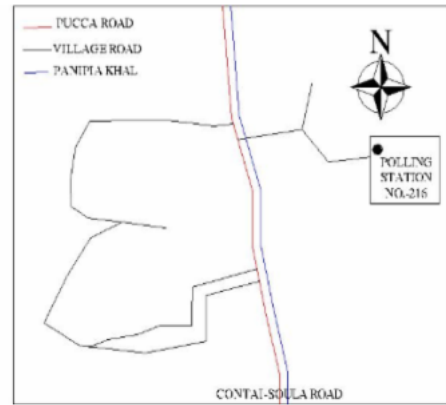

নির্বাচক নিবন্ধন আধিকারিকের স্বাক্ষর

Nazri Naksha

Google Map View

Polling Station Building Front View

Polling Station Front View

Cad View

Key MAP View

1 নাম : অনিমা রানী মণ্ডল (বেরা) স্বামীর নাম: সনাতন মন্ডল বাড়ির নং : n0175 বয়স : 33 লিঙ্গ : মহিলা	UCB1332048 ফটো উপলব্ধ	2 নাম : সীমা কয়াল পাত্র স্বামীর নাম: সৌমেন পাত্র বাড়ির নং : এন0000 বয়স : 24 লিঙ্গ : মহিলা	UCB2064103 ফটো উপলব্ধ	3 নাম : শ্রীমন্ত করণ পিতার নাম: অচিন্ত করণ বাড়ির নং : n0188 বয়স : 64 লিঙ্গ : পুরুষ	WB/31/211/246275 ফটো উপলব্ধ
4 নাম : রাখারানী করণ স্বামীর নাম: শ্রীমন্ত করণ বাড়ির নং : n0189 বয়স : 60 লিঙ্গ : মহিলা	WB/31/211/246534 ফটো উপলব্ধ	5 নাম : রাজা করন পিতার নাম: রাজা করন বাড়ির নং : n0185 বয়স : 29 লিঙ্গ : পুরুষ	UCB1667864 ফটো উপলব্ধ	6 নাম : গীতারানী করন স্বামীর নাম: সূর্যনারায়ন করন বাড়ির নং : n0186 বয়স : 61 লিঙ্গ : মহিলা	UCB1667989 ফটো উপলব্ধ
7 নাম : আশাপূর্ণা গিরি স্বামীর নাম: কমল কুমার গিরি বাড়ির নং : n0139 বয়স : 51 লিঙ্গ : মহিলা	FTD0091082 ফটো উপলব্ধ	8 নাম : সোনাই গিরি স্বামীর নাম: স্বপন গিরি বাড়ির নং : n0016 বয়স : 67 লিঙ্গ : মহিলা	UCB2267839 ফটো উপলব্ধ	9 নাম : চিত্তরঞ্জন মন্ডল পিতার নাম: গয়াপ্রসাদ মন্ডল বাড়ির নং : n0016 বয়স : 48 লিঙ্গ : পুরুষ	FTD2350981 ফটো উপলব্ধ
10 নাম : লক্ষ্মী মন্ডল স্বামীর নাম: চিত্তরঞ্জন মন্ডল বাড়ির নং : n0016 বয়স : 44 লিঙ্গ : মহিলা	FTD2350999 ফটো উপলব্ধ	11 নাম : গনেশ মন্ডল পিতার নাম: নিরঞ্জন মন্ডল বাড়ির নং : n0016 বয়স : 45 লিঙ্গ : পুরুষ	FTD2351005 ফটো উপলব্ধ	12 নাম : অর্পনা মন্ডল স্বামীর নাম: গনেশ মন্ডল বাড়ির নং : n0016 বয়স : 42 লিঙ্গ : মহিলা	FTD2351013 ফটো উপলব্ধ
13 নাম : নন্দন মাইতি পিতার নাম: অনিল মাইতি বাড়ির নং : n0016 বয়স : 44 লিঙ্গ : পুরুষ	FTD2350916 ফটো উপলব্ধ	14 নাম : বাসন্তী মাইতি স্বামীর নাম: নন্দন মাইতি বাড়ির নং : n0016 বয়স : 42 লিঙ্গ : মহিলা	FTD2350924 ফটো উপলব্ধ	15 নাম : অসীম মাইতি পিতার নাম: অনিল মাইতি বাড়ির নং : n0016 বয়স : 42 লিঙ্গ : পুরুষ	FTD2350940 ফটো উপলব্ধ
16 নাম : বর্না রানী মাইতি(পাত্র) স্বামীর নাম: অসীম মাইতি বাড়ির নং : n0016 বয়স : 39 লিঙ্গ : মহিলা	UCB1444223 ফটো উপলব্ধ	17 নাম : শম্ভু মাইতি পিতার নাম: অনিল মাইতি বাড়ির নং : n0016 বয়স : 42 লিঙ্গ : পুরুষ	FTD2350932 ফটো উপলব্ধ	18 নাম : সুমিত্রা মাইতি স্বামীর নাম: শম্ভু মাইতি বাড়ির নং : n0016 বয়স : 42 লিঙ্গ : মহিলা	UCB1010107 ফটো উপলব্ধ
19 নাম : সীতা প্রধান স্বামীর নাম: শম্ভুরাম প্রধান বাড়ির নং : n0016 বয়স : 43 লিঙ্গ : মহিলা	FTD2351047 ফটো উপলব্ধ	20 নাম : বাপি মন্ডল পিতার নাম: রবীন্দ্রনাথ মন্ডল বাড়ির নং : এন0000 বয়স : 43 লিঙ্গ : পুরুষ	FTD2351039 ফটো উপলব্ধ	21 নাম : রীনা মাইতি স্বামীর নাম: তুষার মাইতি বাড়ির নং : n0016 বয়স : 43 লিঙ্গ : মহিলা	FTD2350957 ফটো উপলব্ধ
22 নাম : অর্চনা গিরি স্বামীর নাম: মানস গিরি বাড়ির নং : n0016 বয়স : 43 লিঙ্গ : মহিলা	FTD2351021 ফটো উপলব্ধ	23 নাম : অমিতা প্রধান স্বামীর নাম: রামকৃষ্ণ প্রধান বাড়ির নং : n0016 বয়স : 42 লিঙ্গ : মহিলা	FTD2351054 ফটো উপলব্ধ	24 নাম : প্রনব গিরি পিতার নাম: প্রবর্তক গিরি বাড়ির নং : এন00001 বয়স : 26 লিঙ্গ : পুরুষ	UCB1777648 ফটো উপলব্ধ
25 নাম : সমীরন মাইতি পিতার নাম: সুরত মাইতি বাড়ির নং : n0016 বয়স : 41 লিঙ্গ : পুরুষ	FTD2350965 ফটো উপলব্ধ	26 নাম : রীতা মন্ডল স্বামীর নাম: বাপি মন্ডল বাড়ির নং : n0016 বয়স : 34 লিঙ্গ : মহিলা	UCB1230242 ফটো উপলব্ধ	27 নাম : সন্দীপ গিরি পিতার নাম: প্রশান্ত গিরি বাড়ির নং : n0038 বয়স : 36 লিঙ্গ : পুরুষ	UCB1010032 ফটো উপলব্ধ
28 নাম : যশোদা গিরি স্বামীর নাম: প্রশান্ত গিরি বাড়ির নং : n0038 বয়স : 62 লিঙ্গ : মহিলা	WB/31/211/177505 ফটো উপলব্ধ	29 নাম : প্রশান্ত গিরি পিতার নাম: খগেন্দ্র গিরি বাড়ির নং : এন0038 বয়স : 65 লিঙ্গ : পুরুষ	WB/31/211/177504 ফটো উপলব্ধ	30 নাম : অনুরাধা গিরি স্বামীর নাম: কল্লোল গিরি বাড়ির নং : এন0736 বয়স : 54 লিঙ্গ : মহিলা	FTD0347377 ফটো উপলব্ধ