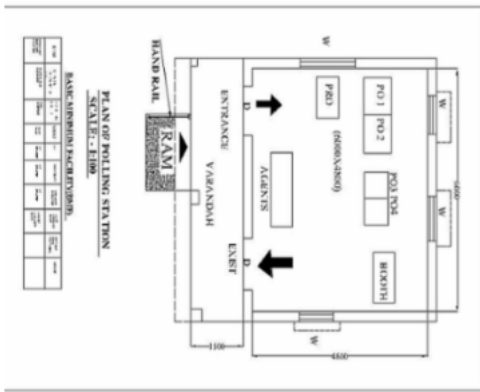

নির্বাচক নিবন্ধন আধিকারিকের স্বাক্ষর

Nazri Naksha

Google Map View

Polling Station Building Front View

Polling Station Front View

Cad View

Key MAP View

1 নাম : অনিমা রানী মণ্ডল (বেরা) স্বামীর নাম: সনাতন মন্ডল বাড়ির নং : n0175 বয়স : 33 লিঙ্গ : মহিলা	UCB1332048 ফটো উপলব্ধ	2 নাম : সীমা কয়াল পাত্র স্বামীর নাম: সৌমেন পাত্র বাড়ির নং : এন0000 বয়স : 24 লিঙ্গ : মহিলা	UCB2064103 ফটো উপলব্ধ	3 নাম : শ্রীমন্ত করণ পিতার নাম: অচিন্ত করণ বাড়ির নং : n0188 বয়স : 64 লিঙ্গ : পুরুষ	WB/31/211/246275 ফটো উপলব্ধ
4 নাম : রাখারানী করণ স্বামীর নাম: শ্রীমন্ত করণ বাড়ির নং : n0189 বয়স : 60 লিঙ্গ : মহিলা	WB/31/211/246534 ফটো উপলব্ধ	5 নাম : রাজা করন পিতার নাম: রাজা করন বাড়ির নং : n0185 বয়স : 29 লিঙ্গ : পুরুষ	UCB1667864 ফটো উপলব্ধ	6 নাম : গীতারানী করন স্বামীর নাম: সূর্যনারায়ন করন বাড়ির নং : n0186 বয়স : 61 লিঙ্গ : মহিলা	UCB1667989 ফটো উপলব্ধ
7 নাম : আশাপূর্ণা গিরি স্বামীর নাম: কমল কুমার গিরি বাড়ির নং : n0139 বয়স : 51 লিঙ্গ : মহিলা	FTD0091082 ফটো উপলব্ধ	8 নাম : সোনাই গিরি স্বামীর নাম: স্বপন গিরি বাড়ির নং : n0016 বয়স : 67 লিঙ্গ : মহিলা	UCB2267839 ফটো উপলব্ধ	9 নাম : চিত্তরঞ্জন মন্ডল পিতার নাম: গয়াপ্রসাদ মন্ডল বাড়ির নং : n0016 বয়স : 48 লিঙ্গ : পুরুষ	FTD2350981 ফটো উপলব্ধ
10 নাম : লক্ষ্মী মন্ডল স্বামীর নাম: চিত্তরঞ্জন মন্ডল বাড়ির নং : n0016 বয়স : 44 লিঙ্গ : মহিলা	FTD2350999 ফটো উপলব্ধ	11 নাম : গনেশ মন্ডল পিতার নাম: নিরঞ্জন মন্ডল বাড়ির নং : n0016 বয়স : 45 লিঙ্গ : পুরুষ	FTD2351005 ফটো উপলব্ধ	12 নাম : অর্পনা মন্ডল স্বামীর নাম: গনেশ মন্ডল বাড়ির নং : n0016 বয়স : 42 লিঙ্গ : মহিলা	FTD2351013 ফটো উপলব্ধ
13 নাম : নন্দন মাইতি পিতার নাম: অনিল মাইতি বাড়ির নং : n0016 বয়স : 44 লিঙ্গ : পুরুষ	FTD2350916 ফটো উপলব্ধ	14 নাম : বাসন্তী মাইতি স্বামীর নাম: নন্দন মাইতি বাড়ির নং : n0016 বয়স : 42 লিঙ্গ : মহিলা	FTD2350924 ফটো উপলব্ধ	15 নাম : অসীম মাইতি পিতার নাম: অনিল মাইতি বাড়ির নং : n0016 বয়স : 42 লিঙ্গ : পুরুষ	FTD2350940 ফটো উপলব্ধ
16 নাম : বর্না রানী মাইতি(পাত্র) স্বামীর নাম: অসীম মাইতি বাড়ির নং : n0016 বয়স : 39 লিঙ্গ : মহিলা	UCB1444223 ফটো উপলব্ধ	17 নাম : শম্ভু মাইতি পিতার নাম: অনিল মাইতি বাড়ির নং : n0016 বয়স : 42 লিঙ্গ : পুরুষ	FTD2350932 ফটো উপলব্ধ	18 নাম : সুমিত্রা মাইতি স্বামীর নাম: শম্ভু মাইতি বাড়ির নং : n0016 বয়স : 42 লিঙ্গ : মহিলা	UCB1010107 ফটো উপলব্ধ
19 নাম : সীতা প্রধান স্বামীর নাম: শম্ভুরাম প্রধান বাড়ির নং : n0016 বয়স : 43 লিঙ্গ : মহিলা	FTD2351047 ফটো উপলব্ধ	20 নাম : বাপি মন্ডল পিতার নাম: রবীন্দ্রনাথ মন্ডল বাড়ির নং : এন0000 বয়স : 43 লিঙ্গ : পুরুষ	FTD2351039 ফটো উপলব্ধ	21 নাম : রীনা মাইতি স্বামীর নাম: তুষার মাইতি বাড়ির নং : n0016 বয়স : 43 লিঙ্গ : মহিলা	FTD2350957 ফটো উপলব্ধ
22 নাম : অর্চনা গিরি স্বামীর নাম: মানস গিরি বাড়ির নং : n0016 বয়স : 43 লিঙ্গ : মহিলা	FTD2351021 ফটো উপলব্ধ	23 নাম : অমিতা প্রধান স্বামীর নাম: রামকৃষ্ণ প্রধান বাড়ির নং : n0016 বয়স : 42 লিঙ্গ : মহিলা	FTD2351054 ফটো উপলব্ধ	24 নাম : প্রনব গিরি পিতার নাম: প্রবর্তক গিরি বাড়ির নং : এন00001 বয়স : 26 লিঙ্গ : পুরুষ	UCB1777648 ফটো উপলব্ধ
25 নাম : সমীরন মাইতি পিতার নাম: সুরত মাইতি বাড়ির নং : n0016 বয়স : 41 লিঙ্গ : পুরুষ	FTD2350965 ফটো উপলব্ধ	26 নাম : রীতা মন্ডল স্বামীর নাম: বাপি মন্ডল বাড়ির নং : n0016 বয়স : 34 লিঙ্গ : মহিলা	UCB1230242 ফটো উপলব্ধ	27 নাম : সন্দীপ গিরি পিতার নাম: প্রশান্ত গিরি বাড়ির নং : n0038 বয়স : 36 লিঙ্গ : পুরুষ	UCB1010032 ফটো উপলব্ধ
28 নাম : যশোদা গিরি স্বামীর নাম: প্রশান্ত গিরি বাড়ির নং : n0038 বয়স : 62 লিঙ্গ : মহিলা	WB/31/211/177505 ফটো উপলব্ধ	29 নাম : প্রশান্ত গিরি পিতার নাম: খগেন্দ্র গিরি বাড়ির নং : এন0038 বয়স : 65 লিঙ্গ : পুরুষ	WB/31/211/177504 ফটো উপলব্ধ	30 নাম : অনুরাধা গিরি স্বামীর নাম: কল্লোল গিরি বাড়ির নং : এন0736 বয়স : 54 লিঙ্গ : মহিলা	FTD0347377 ফটো উপলব্ধ