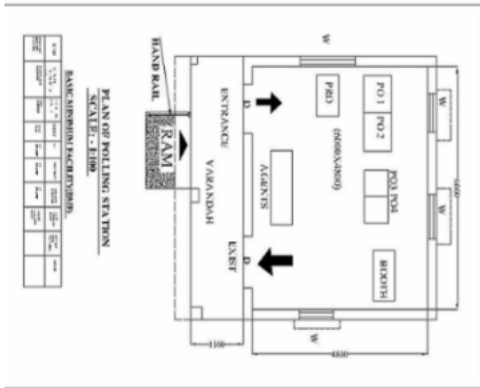

নির্বাচক নিবন্ধন আধিকারিকের স্বাক্ষর

Nazri Naksha

Google Map View

Polling Station Building Front View

Polling Station Front View

Cad View

Key MAP View

1 নাম : নন্দদুলাল দাস পিতার নাম: অনন্ত দাস বাড়ির নং : n0028 বয়স : 38 লিঙ্গ : পুরুষ	FTD2672681 ফটো উপলব্ধ	2 নাম : ছবি রানী দাস স্বামীর নাম: অনন্ত দাস বাড়ির নং : n0028 বয়স : 69 লিঙ্গ : মহিলা	UCB1810852 ফটো উপলব্ধ	3 নাম : গিরি ধারী হুজাং পিতার নাম: সুকদেব হুজাং বাড়ির নং : এন0062 বয়স : 24 লিঙ্গ : পুরুষ	UCB2052652 ফটো উপলব্ধ
4 নাম : নন্দগোপাল হুজাং পিতার নাম: শ্রীকান্ত হুজাং বাড়ির নং : n0059 বয়স : 40 লিঙ্গ : পুরুষ	FTD2672772 ফটো উপলব্ধ	5 নাম : রেনুকা হুজাং স্বামীর নাম: শ্রীপতি হুজাং বাড়ির নং : n0058 বয়স : 53 লিঙ্গ : মহিলা	UCB2283513 ফটো উপলব্ধ	6 নাম : কেনারাম হুজাং পিতার নাম: শ্রীপতি হুজাং বাড়ির নং : n0058 বয়স : 36 লিঙ্গ : পুরুষ	UCB1108604 ফটো উপলব্ধ
7 নাম : সুমিতা হুজাং স্বামীর নাম: কেনারাম হুজাং বাড়ির নং : n0058 বয়স : 33 লিঙ্গ : মহিলা	UCB1332246 ফটো উপলব্ধ	8 নাম : সুজাতা হুজাং স্বামীর নাম: শ্রীকান্ত হুজাং বাড়ির নং : n0059 বয়স : 61 লিঙ্গ : মহিলা	WB/31/211/186457 ফটো উপলব্ধ	9 নাম : চন্দন হুজাং পিতার নাম: শ্রীকান্ত হুজাং বাড়ির নং : n0059 বয়স : 38 লিঙ্গ : পুরুষ	UCB1108620 ফটো উপলব্ধ
10 নাম : মানসী হুজাং স্বামীর নাম: নন্দগোপাল হুজাং বাড়ির নং : n0059 বয়স : 35 লিঙ্গ : মহিলা	UCB1173731 ফটো উপলব্ধ	11 নাম : গুনাধর হুজাং পিতার নাম: বীরেন্দ্র হুজাং বাড়ির নং : n0062 বয়স : 70 লিঙ্গ : পুরুষ	UCB1810977 ফটো উপলব্ধ	12 নাম : সুদর্শন হুজাং পিতার নাম: বীরেন্দ্র হুজাং বাড়ির নং : n0062 বয়স : 43 লিঙ্গ : পুরুষ	UCB1173822 ফটো উপলব্ধ
13 নাম : রীনা হুজাং স্বামীর নাম: গুনাধর হুজাং বাড়ির নং : n0062 বয়স : 58 লিঙ্গ : মহিলা	UCB1810985 ফটো উপলব্ধ	14 নাম : শুকদেব হুজাং পিতার নাম: বীরেন্দ্র নাথ হুজাং বাড়ির নং : n0062 বয়স : 47 লিঙ্গ : পুরুষ	FTD2674257 ফটো উপলব্ধ	15 নাম : নীলকমল হুজাং পিতার নাম: গুনাধর হুজাং বাড়ির নং : n0062 বয়স : 32 লিঙ্গ : পুরুষ	UCB1332253 ফটো উপলব্ধ
16 নাম : দেবশ্রী হুজাং স্বামীর নাম: সুদর্শন হুজাং বাড়ির নং : n0062 বয়স : 32 লিঙ্গ : মহিলা	UCB1605831 ফটো উপলব্ধ	17 নাম : মৌমিতা দাস স্বামীর নাম: নন্দদুলাল দাস বাড়ির নং : n0028 বয়স : 30 লিঙ্গ : মহিলা	UCB1605948 ফটো উপলব্ধ	18 নাম : চৈতালী হুজাং স্বামীর নাম: চন্দন হুজাং বাড়ির নং : n0059 বয়স : 29 লিঙ্গ : মহিলা	UCB1668136 ফটো উপলব্ধ
19 নাম : ভবানী হুজাং স্বামীর নাম: নীলকমল হুজাং বাড়ির নং : এন0000 বয়স : 25 লিঙ্গ : মহিলা	UCB2120806 ফটো উপলব্ধ	20 নাম : শ্রীকান্ত হুজাং পিতার নাম: অমল্য হুজাং বাড়ির নং : n0059 বয়স : 66 লিঙ্গ : পুরুষ	UCB1811702 ফটো উপলব্ধ	21 নাম : মিতালী কালি স্বামীর নাম: বিশুজিৎ কালি বাড়ির নং : N0092 বয়স : 29 লিঙ্গ : মহিলা	AWK1785054 ফটো উপলব্ধ
22 নাম : প্রেমাংগু কালি পিতার নাম: অমল্য কালি বাড়ির নং : n0090 বয়স : 56 লিঙ্গ : পুরুষ	UCB2283380 ফটো উপলব্ধ	23 নাম : বিশুজিৎ কালি পিতার নাম: প্রেমাংগু কালি বাড়ির নং : n0092 বয়স : 40 লিঙ্গ : পুরুষ	MMF2810075 ফটো উপলব্ধ	24 নাম : বীনা রানী কালি স্বামীর নাম: প্রেমাংগু কালি বাড়ির নং : n0091 বয়স : 54 লিঙ্গ : মহিলা	UCB2259141 ফটো উপলব্ধ
25 নাম : অরুণ গিরি পিতার নাম: আশিষ কুমার গিরি বাড়ির নং : n0065 বয়স : 34 লিঙ্গ : পুরুষ	UCB1230309 ফটো উপলব্ধ	26 নাম : রানু গিরি স্বামীর নাম: আশিষ গিরি বাড়ির নং : n0065 বয়স : 56 লিঙ্গ : মহিলা	FTD0091769 ফটো উপলব্ধ	27 নাম : অশিষ কুমার গিরি পিতার নাম: প্রবীর গিরি বাড়ির নং : n0065 বয়স : 61 লিঙ্গ : পুরুষ	FTD0091694 ফটো উপলব্ধ
28 নাম : সুমিতা গিরি স্বামীর নাম: অরুণ গিরি বাড়ির নং : এন0065 বয়স : 24 লিঙ্গ : মহিলা	UCB1975218 ফটো উপলব্ধ	29 নাম : প্রভাতী গিরি প্রামানিক স্বামীর নাম: বিশুজিৎ প্রামানিক বাড়ির নং : এন00156 বয়স : 23 লিঙ্গ : মহিলা	UCB2033017 ফটো উপলব্ধ	30 নাম : তনুশ্রী জানা স্বামীর নাম: বাবুলাল জানা বাড়ির নং : এন0049 বয়স : 27 লিঙ্গ : মহিলা	UCB2070597 ফটো উপলব্ধ