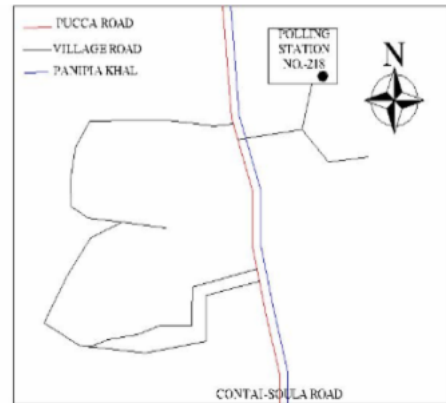

Key MAP View