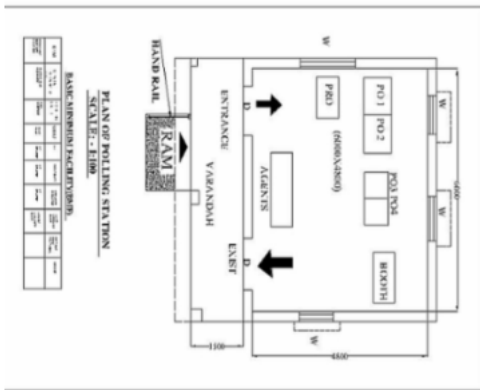

নির্বাচক নিবন্ধন আধিকারিকের স্বাক্ষর

Nazri Naksha

Google Map View

Polling Station Building Front View

Polling Station Front View

Cad View

Key MAP View

1 নাম : অরবিন্দ জানা পিতার নাম: ঝাটচরন জানা বাড়ির নং : এন0238 বয়স : 46 লিঙ্গ : পুরুষ	FTD1736792 ফটো উপলব্ধ	2 নাম : শুভম দাস পিতার নাম: অনন্ত দাস বাড়ির নং : এন0008 বয়স : 23 লিঙ্গ : পুরুষ	UCB2041440 ফটো উপলব্ধ	3 নাম : প্রিয়ঙ্কা দাস পিতার নাম: নারায়ন দাস বাড়ির নং : এন0008 বয়স : 23 লিঙ্গ : মহিলা	UCB2104586 ফটো উপলব্ধ
4 নাম : নারায়ন দাস পিতার নাম: গোপালচন্দ্র দাস বাড়ির নং : n0008 বয়স : 47 লিঙ্গ : পুরুষ	FTD1818723 ফটো উপলব্ধ	5 নাম : সবিতা দাস স্বামীর নাম: নারায়ন দাস বাড়ির নং : n0008 বয়স : 42 লিঙ্গ : মহিলা	FTD2354066 ফটো উপলব্ধ	6 নাম : অনন্ত দাস পিতার নাম: গোপালচন্দ্র দাস বাড়ির নং : n0008 বয়স : 47 লিঙ্গ : পুরুষ	FTD1818707 ফটো উপলব্ধ
7 নাম : হাসিবাবা দাস স্বামীর নাম: গোপাল দাস বাড়ির নং : n0008 বয়স : 63 লিঙ্গ : মহিলা	UCB2361491 ফটো উপলব্ধ	8 নাম : সুচরিতা দাস স্বামীর নাম: অনন্ত কুমার দাস বাড়ির নং : n0008 বয়স : 41 লিঙ্গ : মহিলা	FTD2354058 ফটো উপলব্ধ	9 নাম : মুনিবাবা দাস স্বামীর নাম: বসন্ত দাস বাড়ির নং : n0021 বয়স : 71 লিঙ্গ : মহিলা	FTD2748390 ফটো উপলব্ধ
10 নাম : বসন্ত দাস পিতার নাম: রাধাগোবিন্দ দাস বাড়ির নং : n0023 বয়স : 81 লিঙ্গ : পুরুষ	FTD2748416 ফটো উপলব্ধ	11 নাম : গৌরাজ দাস পিতার নাম: বসন্ত দাস বাড়ির নং : n0023 বয়স : 40 লিঙ্গ : পুরুষ	UCB1173939 ফটো উপলব্ধ	12 নাম : ফাল্গুনী দাস স্বামীর নাম: গৌরাজ দাস বাড়ির নং : n0023 বয়স : 41 লিঙ্গ : মহিলা	UCB0836718 ফটো উপলব্ধ
13 নাম : শশাঙ্ক পয়ড্যা পিতার নাম: নগেন্দ্র পয়ড্যা বাড়ির নং : n0012 বয়স : 65 লিঙ্গ : পুরুষ	UCB2290708 ফটো উপলব্ধ	14 নাম : সন্দ্যারানী পয়ড্যা স্বামীর নাম: শশাঙ্ক পয়ড্যা বাড়ির নং : n0012 বয়স : 59 লিঙ্গ : মহিলা	UCB2290880 ফটো উপলব্ধ	15 নাম : গৌতম পয়ড্যা পিতার নাম: শশাঙ্ক পয়ড্যা বাড়ির নং : n0012 বয়স : 45 লিঙ্গ : পুরুষ	FTD1818715 ফটো উপলব্ধ
16 নাম : বন্দা পয়ড্যা স্বামীর নাম: প্রাণকৃষ্ণ পয়ড্যা বাড়ির নং : n0013 বয়স : 59 লিঙ্গ : মহিলা	UCB2340313 ফটো উপলব্ধ	17 নাম : কেদার পয়ড্যা পিতার নাম: সুশান্ত পয়ড্যা বাড়ির নং : n0013 বয়স : 37 লিঙ্গ : পুরুষ	FTD2748432 ফটো উপলব্ধ	18 নাম : অনিন্দিতা জনা (পেরা) স্বামীর নাম: কেদার পেরা বাড়ির নং : নং 013 বয়স : 28 লিঙ্গ : মহিলা	UCB1868934 ফটো উপলব্ধ
19 নাম : জ্যোৎস্না পয়ড্যা স্বামীর নাম: গৌতম পয়ড্যা বাড়ির নং : n0012 বয়স : 38 লিঙ্গ : মহিলা	FTD2748424 ফটো উপলব্ধ	20 নাম : সমীর কুমার প্রধান পিতার নাম: ফনি ভূষণ প্রধান বাড়ির নং : n0001 বয়স : 59 লিঙ্গ : পুরুষ	MXC1284777 ফটো উপলব্ধ	21 নাম : শ্রাবনী প্রধান স্বামীর নাম: সমীর কুমার প্রধান বাড়ির নং : n0002 বয়স : 47 লিঙ্গ : মহিলা	UCB1826734 ফটো উপলব্ধ
22 নাম : ঐন্দ্রিতা প্রধান পিতার নাম: সমীর কুমার প্রধান বাড়ির নং : N0001 বয়স : 27 লিঙ্গ : মহিলা	UCB1717750 ফটো উপলব্ধ	23 নাম : সবিতা ভূঞা স্বামীর নাম: অসীম ভূঞা বাড়ির নং : n0014 বয়স : 41 লিঙ্গ : মহিলা	FTD2354074 ফটো উপলব্ধ	24 নাম : অসীম ভূঞা পিতার নাম: সত্যেশ্বর ভূঞা বাড়ির নং : n0014 বয়স : 53 লিঙ্গ : পুরুষ	UCB1864297 ফটো উপলব্ধ
25 নাম : সত্যেশ্বর ভূঞা পিতার নাম: লক্ষ্মী নারায়ণ ভূঞা বাড়ির নং : n0014 বয়স : 79 লিঙ্গ : পুরুষ	UCB1864271 ফটো উপলব্ধ	26 নাম : দাক্ষ্যায়নী ভূঞা স্বামীর নাম: সত্যেশ্বর ভূঞা বাড়ির নং : n0014 বয়স : 68 লিঙ্গ : মহিলা	UCB1864826 ফটো উপলব্ধ	27 নাম : অমৃত মইতি পিতার নাম: শুকদেব মইতি বাড়ির নং : নং 213 বয়স : 27 লিঙ্গ : পুরুষ	UCB1942002 ফটো উপলব্ধ
28 নাম : অনুশ্রী মইতি পিতার নাম: মুক্তি পদ মইতি বাড়ির নং : নং 203 বয়স : 27 লিঙ্গ : মহিলা	UCB1868975 ফটো উপলব্ধ	29 নাম : অভিশেক মল পিতার নাম: উমা শংকর মল বাড়ির নং : নং 051 বয়স : 27 লিঙ্গ : পুরুষ	UCB1868942 ফটো উপলব্ধ	30 নাম : সরস্বতী মহতা স্বামীর নাম: দেবদুলাল মহতা বাড়ির নং : n0011 বয়স : 30 লিঙ্গ : মহিলা	UCB1606227 ফটো উপলব্ধ