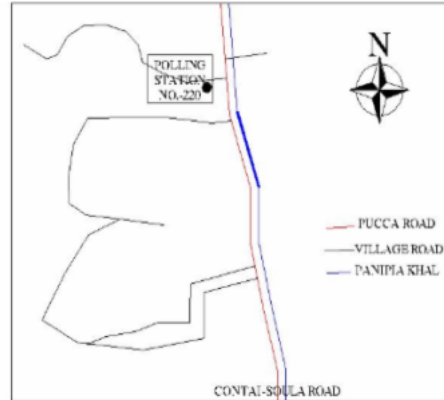

নির্বাচক নিবন্ধন আধিকারিকের স্বাক্ষর

Nazri Naksha

Google Map View

Polling Station Building Front View

Polling Station Front View

Cad View

Key MAP View

1 নাম : কার্তিক খুটিয়া পিতার নাম: গৌরহরি খুটিয়া বাড়ির নং : এন0101 বয়স : 25 লিঙ্গ : পুরুষ	UCB1951102 ফটো উপলব্ধ	2 নাম : কল্যাণ খুটিয়া পিতার নাম: দুর্গ সঙ্কর খুটিয়া বাড়ির নং : N0089 বয়স : 25 লিঙ্গ : পুরুষ	UCB1909894 ফটো উপলব্ধ	3 নাম : বিরেশ্বর গিরি পিতার নাম: শশবিন্দু গিরি বাড়ির নং : n0034 বয়স : 48 লিঙ্গ : পুরুষ	UCB2014066 ফটো উপলব্ধ
4 নাম : রবীন্দ্রনাথ গিরি পিতার নাম: তপন গিরি বাড়ির নং : এন0042 বয়স : 23 লিঙ্গ : পুরুষ	UCB2041697 ফটো উপলব্ধ	5 নাম : নীলকমল গিরি পিতার নাম: শশধর গিরি বাড়ির নং : 4 বয়স : 44 লিঙ্গ : পুরুষ	FTD2748515 ফটো উপলব্ধ	6 নাম : অনিতা জানা স্বামীর নাম: হরিপদ জানা বাড়ির নং : এন0001 বয়স : 28 লিঙ্গ : মহিলা	UCB1778471 ফটো উপলব্ধ
7 নাম : লক্ষ্মী রানী গিরি স্বামীর নাম: অচিন্ত্য গিরি বাড়ির নং : n0042 বয়স : 72 লিঙ্গ : মহিলা	UCB1865070 ফটো উপলব্ধ	8 নাম : তাপসী গিরি স্বামীর নাম: বীরেশ্বর গিরি বাড়ির নং : 4 বয়স : 47 লিঙ্গ : মহিলা	FTD2748499 ফটো উপলব্ধ	9 নাম : ঋষিকা গিরি পিতার নাম: চিত্ত বঙ্গুন গিরি বাড়ির নং : নং075 বয়স : 23 লিঙ্গ : মহিলা	UCB2062909 ফটো উপলব্ধ
10 নাম : তাপস কুমার গিরি পিতার নাম: শশাঙ্কশেখর গিরি বাড়ির নং : n0001 বয়স : 52 লিঙ্গ : পুরুষ	WB/31/211/189139 ফটো উপলব্ধ	11 নাম : কাঞ্চন কুমার গিরি পিতার নাম: শশাঙ্কশেখর গিরি বাড়ির নং : n0001 বয়স : 47 লিঙ্গ : পুরুষ	FTD1252733 ফটো উপলব্ধ	12 নাম : সীতা গিরি স্বামীর নাম: তাপস গিরি বাড়ির নং : n0001 বয়স : 45 লিঙ্গ : মহিলা	FTD2073583 ফটো উপলব্ধ
13 নাম : তপন কুমার গিরি পিতার নাম: শশাঙ্কশেখর গিরি বাড়ির নং : n0002 বয়স : 54 লিঙ্গ : পুরুষ	WB/31/211/189094 ফটো উপলব্ধ	14 নাম : ফাল্গুনী গিরি স্বামীর নাম: তপন কুমার গিরি বাড়ির নং : n0002 বয়স : 48 লিঙ্গ : মহিলা	FTD1252725 ফটো উপলব্ধ	15 নাম : শশধর গিরি পিতার নাম: ভূতনাথ গিরি বাড়ির নং : n0004 বয়স : 67 লিঙ্গ : পুরুষ	WB/31/211/189093 ফটো উপলব্ধ
16 নাম : তনুশ্রী গিরি স্বামীর নাম: নীলকমল গিরি বাড়ির নং : 4 বয়স : 33 লিঙ্গ : মহিলা	UCB1332980 ফটো উপলব্ধ	17 নাম : লালকোমল গিরি পিতার নাম: শশধর গিরি বাড়ির নং : n0004 বয়স : 41 লিঙ্গ : পুরুষ	UCB1010701 ফটো উপলব্ধ	18 নাম : বিষ্ণুপদ গিরি পিতার নাম: তপন কুমার গিরি বাড়ির নং : n0002 বয়স : 28 লিঙ্গ : পুরুষ	UCB1668599 ফটো উপলব্ধ
19 নাম : শাশ্বতী গিরি স্বামীর নাম: লালকোমল গিরি বাড়ির নং : n0004 বয়স : 37 লিঙ্গ : মহিলা	UCB1230804 ফটো উপলব্ধ	20 নাম : কাকলী গিরি স্বামীর নাম: কাঞ্চন কুমার গিরি বাড়ির নং : n0001 বয়স : 34 লিঙ্গ : মহিলা	UCB1624352 ফটো উপলব্ধ	21 নাম : শশবিন্দু গিরি পিতার নাম: ভূতনাথ গিরি বাড়ির নং : n0034 বয়স : 77 লিঙ্গ : পুরুষ	WB/31/211/189446 ফটো উপলব্ধ
22 নাম : ছবিরানী গিরি স্বামীর নাম: শশবিন্দু গিরি বাড়ির নং : n0034 বয়স : 72 লিঙ্গ : মহিলা	FTD2609055 ফটো উপলব্ধ	23 নাম : বিশ্বজিৎ গিরি পিতার নাম: শশবিন্দু গিরি বাড়ির নং : n0034 বয়স : 42 লিঙ্গ : পুরুষ	FTD2673077 ফটো উপলব্ধ	24 নাম : উষা গিরি অন্যান্য: বিশ্বজিৎ গিরি বাড়ির নং : n0034 বয়স : 39 লিঙ্গ : পুরুষ	UCB1333012 ফটো উপলব্ধ
25 নাম : তপন গিরি পিতার নাম: অচিন্ত্য গিরি বাড়ির নং : n0042 বয়স : 46 লিঙ্গ : পুরুষ	UCB1010693 ফটো উপলব্ধ	26 নাম : অঙ্গন গিরি পিতার নাম: আনন্দ মোহন গিরি বাড়ির নং : N0067 বয়স : 26 লিঙ্গ : পুরুষ	UCB1868512 ফটো উপলব্ধ	27 নাম : কল্যাণ গিরি পিতার নাম: অলক কুমার গিরি বাড়ির নং : এন0076 বয়স : 24 লিঙ্গ : পুরুষ	UCB1951094 ফটো উপলব্ধ
28 নাম : মামনি গিরি মাইতি স্বামীর নাম: ভগবান মাইতি বাড়ির নং : n0001 বয়স : 43 লিঙ্গ : মহিলা	UCB0841650 ফটো উপলব্ধ	29 নাম : পূজা গিরি মাইতি স্বামীর নাম: অনাদি মাইতি বাড়ির নং : এন0203 বয়স : 27 লিঙ্গ : মহিলা	UCB1717958 ফটো উপলব্ধ	30 নাম : মমতা দাস জানা স্বামীর নাম: বিশ্বজিৎ জানা বাড়ির নং : N0032 বয়স : 32 লিঙ্গ : মহিলা	UCB1869197 ফটো উপলব্ধ