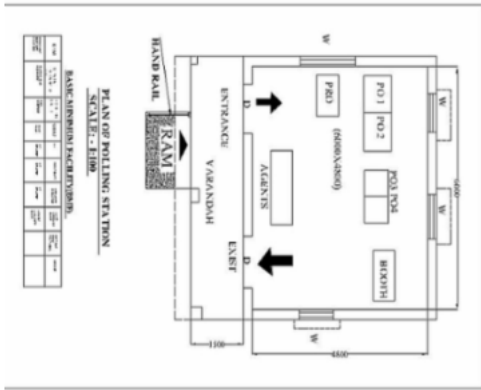

নির্বাচক নিবন্ধন আধিকারিকের স্বাক্ষর

Nazri Naksha

Google Map View

Polling Station Building Front View

Polling Station Front View

Cad View

Key MAP View

1 নাম : কার্তিক খুটিয়া পিতার নাম: গৌরহরি খুটিয়া বাড়ির নং : এন0101 বয়স : 25 লিঙ্গ : পুরুষ	UCB1951102 ফটো উপলব্ধ	2 নাম : কল্যাণ খুটিয়া পিতার নাম: দুর্গ সঙ্কর খুটিয়া বাড়ির নং : N0089 বয়স : 25 লিঙ্গ : পুরুষ	UCB1909894 ফটো উপলব্ধ	3 নাম : বিরেশ্বর গিরি পিতার নাম: শশবিন্দু গিরি বাড়ির নং : n0034 বয়স : 48 লিঙ্গ : পুরুষ	UCB2014066 ফটো উপলব্ধ
4 নাম : রবীন্দ্রনাথ গিরি পিতার নাম: তপন গিরি বাড়ির নং : এন0042 বয়স : 23 লিঙ্গ : পুরুষ	UCB2041697 ফটো উপলব্ধ	5 নাম : নীলকমল গিরি পিতার নাম: শশধর গিরি বাড়ির নং : 4 বয়স : 44 লিঙ্গ : পুরুষ	FTD2748515 ফটো উপলব্ধ	6 নাম : অনিতা জানা স্বামীর নাম: হরিপদ জানা বাড়ির নং : এন0001 বয়স : 28 লিঙ্গ : মহিলা	UCB1778471 ফটো উপলব্ধ
7 নাম : লক্ষ্মী রানী গিরি স্বামীর নাম: অচিন্ত্য গিরি বাড়ির নং : n0042 বয়স : 72 লিঙ্গ : মহিলা	UCB1865070 ফটো উপলব্ধ	8 নাম : তাপসী গিরি স্বামীর নাম: বীরেশ্বর গিরি বাড়ির নং : 4 বয়স : 47 লিঙ্গ : মহিলা	FTD2748499 ফটো উপলব্ধ	9 নাম : ঋষিকা গিরি পিতার নাম: চিত্ত বঙ্গুন গিরি বাড়ির নং : নং075 বয়স : 23 লিঙ্গ : মহিলা	UCB2062909 ফটো উপলব্ধ
10 নাম : তাপস কুমার গিরি পিতার নাম: শশাঙ্কশেখর গিরি বাড়ির নং : n0001 বয়স : 52 লিঙ্গ : পুরুষ	WB/31/211/189139 ফটো উপলব্ধ	11 নাম : কাঞ্চন কুমার গিরি পিতার নাম: শশাঙ্কশেখর গিরি বাড়ির নং : n0001 বয়স : 47 লিঙ্গ : পুরুষ	FTD1252733 ফটো উপলব্ধ	12 নাম : সীতা গিরি স্বামীর নাম: তাপস গিরি বাড়ির নং : n0001 বয়স : 45 লিঙ্গ : মহিলা	FTD2073583 ফটো উপলব্ধ
13 নাম : তপন কুমার গিরি পিতার নাম: শশাঙ্কশেখর গিরি বাড়ির নং : n0002 বয়স : 54 লিঙ্গ : পুরুষ	WB/31/211/189094 ফটো উপলব্ধ	14 নাম : ফাল্গুনী গিরি স্বামীর নাম: তপন কুমার গিরি বাড়ির নং : n0002 বয়স : 48 লিঙ্গ : মহিলা	FTD1252725 ফটো উপলব্ধ	15 নাম : শশধর গিরি পিতার নাম: ভূতনাথ গিরি বাড়ির নং : n0004 বয়স : 67 লিঙ্গ : পুরুষ	WB/31/211/189093 ফটো উপলব্ধ
16 নাম : তনুশ্রী গিরি স্বামীর নাম: নীলকমল গিরি বাড়ির নং : 4 বয়স : 33 লিঙ্গ : মহিলা	UCB1332980 ফটো উপলব্ধ	17 নাম : লালকোমল গিরি পিতার নাম: শশধর গিরি বাড়ির নং : n0004 বয়স : 41 লিঙ্গ : পুরুষ	UCB1010701 ফটো উপলব্ধ	18 নাম : বিষ্ণুপদ গিরি পিতার নাম: তপন কুমার গিরি বাড়ির নং : n0002 বয়স : 28 লিঙ্গ : পুরুষ	UCB1668599 ফটো উপলব্ধ
19 নাম : শাশ্বতী গিরি স্বামীর নাম: লালকোমল গিরি বাড়ির নং : n0004 বয়স : 37 লিঙ্গ : মহিলা	UCB1230804 ফটো উপলব্ধ	20 নাম : কাকলী গিরি স্বামীর নাম: কাঞ্চন কুমার গিরি বাড়ির নং : n0001 বয়স : 34 লিঙ্গ : মহিলা	UCB1624352 ফটো উপলব্ধ	21 নাম : শশবিন্দু গিরি পিতার নাম: ভূতনাথ গিরি বাড়ির নং : n0034 বয়স : 77 লিঙ্গ : পুরুষ	WB/31/211/189446 ফটো উপলব্ধ
22 নাম : ছবিরানী গিরি স্বামীর নাম: শশবিন্দু গিরি বাড়ির নং : n0034 বয়স : 72 লিঙ্গ : মহিলা	FTD2609055 ফটো উপলব্ধ	23 নাম : বিশ্বজিৎ গিরি পিতার নাম: শশবিন্দু গিরি বাড়ির নং : n0034 বয়স : 42 লিঙ্গ : পুরুষ	FTD2673077 ফটো উপলব্ধ	24 নাম : উষা গিরি অন্যান্য: বিশ্বজিৎ গিরি বাড়ির নং : n0034 বয়স : 39 লিঙ্গ : পুরুষ	UCB1333012 ফটো উপলব্ধ
25 নাম : তপন গিরি পিতার নাম: অচিন্ত্য গিরি বাড়ির নং : n0042 বয়স : 46 লিঙ্গ : পুরুষ	UCB1010693 ফটো উপলব্ধ	26 নাম : অঙ্গন গিরি পিতার নাম: আনন্দ মোহন গিরি বাড়ির নং : N0067 বয়স : 26 লিঙ্গ : পুরুষ	UCB1868512 ফটো উপলব্ধ	27 নাম : কল্যাণ গিরি পিতার নাম: অলক কুমার গিরি বাড়ির নং : এন0076 বয়স : 24 লিঙ্গ : পুরুষ	UCB1951094 ফটো উপলব্ধ
28 নাম : মামনি গিরি মাইতি স্বামীর নাম: ভগবান মাইতি বাড়ির নং : n0001 বয়স : 43 লিঙ্গ : মহিলা	UCB0841650 ফটো উপলব্ধ	29 নাম : পূজা গিরি মাইতি স্বামীর নাম: অনাদি মাইতি বাড়ির নং : এন0203 বয়স : 27 লিঙ্গ : মহিলা	UCB1717958 ফটো উপলব্ধ	30 নাম : মমতা দাস জানা স্বামীর নাম: বিশ্বজিৎ জানা বাড়ির নং : N0032 বয়স : 32 লিঙ্গ : মহিলা	UCB1869197 ফটো উপলব্ধ