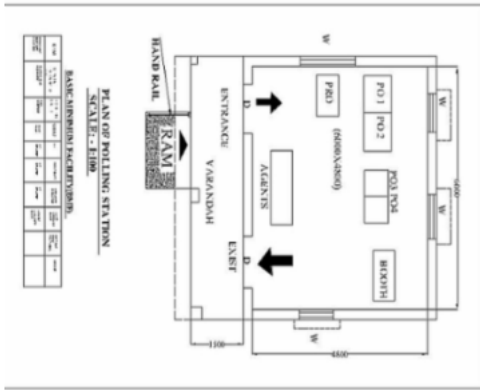

নির্বাচক নিবন্ধন আধিকারিকের স্বাক্ষর

Nazri Naksha

Google Map View

Polling Station Building Front View

Polling Station Front View

Cad View

Key MAP View

1	UCB1445980	নাম : লক্ষ্মীপ্রিয়া রঞ্জিত (জানা) স্বামীর নাম: অতনু জানা বাড়ির নং : n0133 বয়স : 31 লিঙ্গ : মহিলা	ফটো উপলব্ধ	2	UCB2085769	নাম : চন্দ্র কুমার মাদন পিতার নাম: রমেশ শীষ যাদব বাড়ির নং : এন000 বয়স : 44 লিঙ্গ : পুরুষ	ফটো উপলব্ধ	3	UCB0845206	নাম : রাধারানী খুটিয়া স্বামীর নাম: কলেশ্বর খুটিয়া বাড়ির নং : n0053 বয়স : 70 লিঙ্গ : মহিলা	ফটো উপলব্ধ
4	UCB2133510	নাম : বিমল জানা পিতার নাম: গোবিন্দ জানা বাড়ির নং : n0053 বয়স : 69 লিঙ্গ : পুরুষ	ফটো উপলব্ধ	5	UCB1951649	নাম : অর্পিতা জানা পিতার নাম: সুকুমার জানা বাড়ির নং : এন0053 বয়স : 24 লিঙ্গ : মহিলা	ফটো উপলব্ধ	6	UCB2356350	নাম : পার্বতী জানা স্বামীর নাম: বিমল জানা বাড়ির নং : n0053 বয়স : 58 লিঙ্গ : মহিলা	ফটো উপলব্ধ
7	FTD2609113	নাম : সুকুমার জানা পিতার নাম: গোবিন্দ জানা বাড়ির নং : n0053 বয়স : 56 লিঙ্গ : পুরুষ	ফটো উপলব্ধ	8	WB/31/211/189790	নাম : সন্ধ্যারানী জানা পিতার নাম: গোবিন্দ জানা বাড়ির নং : n0053 বয়স : 51 লিঙ্গ : মহিলা	ফটো উপলব্ধ	9	UCB2356368	নাম : রতন কুমার জানা পিতার নাম: গোবিন্দ জানা বাড়ির নং : n0053 বয়স : 50 লিঙ্গ : পুরুষ	ফটো উপলব্ধ
10	UCB1174242	নাম : মালতী জানা স্বামীর নাম: রতন কুমার জানা বাড়ির নং : n0053 বয়স : 38 লিঙ্গ : মহিলা	ফটো উপলব্ধ	11	FTD2673184	নাম : মৌসুমী মাইতি স্বামীর নাম: সুব্রত মাইতি বাড়ির নং : n0053 বয়স : 43 লিঙ্গ : মহিলা	ফটো উপলব্ধ	12	UCB1668722	নাম : মিলন গিরি পিতার নাম: সুবল চন্দ্র গিরি বাড়ির নং : n0077 বয়স : 28 লিঙ্গ : পুরুষ	ফটো উপলব্ধ
13	WB/31/211/189567	নাম : লক্ষ্মীপ্রিয়া গিরি স্বামীর নাম: নলিনী গিরি বাড়ির নং : n0077 বয়স : 82 লিঙ্গ : মহিলা	ফটো উপলব্ধ	14	WB/31/211/189498	নাম : সুবল চন্দ্র গিরি পিতার নাম: নলিনী গিরি বাড়ির নং : n0077 বয়স : 58 লিঙ্গ : পুরুষ	ফটো উপলব্ধ	15	FTD1253996	নাম : ঝুমুর গিরি স্বামীর নাম: সুবল কুমার গিরি বাড়ির নং : n0077 বয়স : 48 লিঙ্গ : মহিলা	ফটো উপলব্ধ
16	WB/31/211/189192	নাম : সুনীল কুমার গিরি পিতার নাম: ভূপেন গিরি বাড়ির নং : n0078 বয়স : 88 লিঙ্গ : পুরুষ	ফটো উপলব্ধ	17	WB/31/211/189090	নাম : ভারতীরানী গিরি স্বামীর নাম: সুনীল গিরি বাড়ির নং : n0078 বয়স : 78 লিঙ্গ : মহিলা	ফটো উপলব্ধ	18	FTD1252824	নাম : সুধাত্রী গিরি স্বামীর নাম: যোগেন্দ্র নাথ গিরি বাড়ির নং : n0082 বয়স : 48 লিঙ্গ : মহিলা	ফটো উপলব্ধ
19	UCB1961671	নাম : তীর্থ গিরি পিতার নাম: সুবল গিরি বাড়ির নং : এন0077 বয়স : 24 লিঙ্গ : মহিলা	ফটো উপলব্ধ	20	UCB2082428	নাম : যোগেন্দ্রনাথ গিরি পিতার নাম: রাধামোহন গিরি বাড়ির নং : n0082 বয়স : 65 লিঙ্গ : পুরুষ	ফটো উপলব্ধ	21	UCB2239994	নাম : শুভশ্রী গিরি পিতার নাম: যোগেন্দ্রনাথ গিরি বাড়ির নং : এন0082 বয়স : 21 লিঙ্গ : মহিলা	ফটো উপলব্ধ
22	UCB1791359	নাম : বর্না প্রধান স্বামীর নাম: দীপক প্রধান বাড়ির নং : এন0048 বয়স : 26 লিঙ্গ : মহিলা	ফটো উপলব্ধ	23	WB/31/211/189044	নাম : মেহাংগু শেখর ঘোড়াই পিতার নাম: শশাঙ্ক ঘোড়াই বাড়ির নং : n0131 বয়স : 70 লিঙ্গ : পুরুষ	ফটো উপলব্ধ	24	FTD2354470	নাম : মানিক জানা পিতার নাম: সর্বেশ্বর জানা বাড়ির নং : n0131 বয়স : 46 লিঙ্গ : পুরুষ	ফটো উপলব্ধ
25	FTD2354454	নাম : আরতি জানা স্বামীর নাম: গৌতম জানা বাড়ির নং : n0131 বয়স : 44 লিঙ্গ : মহিলা	ফটো উপলব্ধ	26	FTD2673341	নাম : মিনা ভূঞা স্বামীর নাম: সুজয় ভূঞা বাড়ির নং : n0131 বয়স : 41 লিঙ্গ : মহিলা	ফটো উপলব্ধ	27	UCB1778877	নাম : সুজন কুমার ঘোড়াই পিতার নাম: সুধাংগু শেখর ঘোড়াই বাড়ির নং : এন0048 বয়স : 26 লিঙ্গ : পুরুষ	ফটো উপলব্ধ
28	UCB1864792	নাম : জগদীশ পন্ডা পিতার নাম: ভবেন্দ্র পণ্ডা বাড়ির নং : n0131 বয়স : 55 লিঙ্গ : পুরুষ	ফটো উপলব্ধ	29	UCB1987106	নাম : মল্লিকা ধাউড়িয়া প্রধান স্বামীর নাম: তাপস প্রধান বাড়ির নং : এন0048 বয়স : 25 লিঙ্গ : মহিলা	ফটো উপলব্ধ	30	UCB1951680	নাম : সায়েন ঘোড়াই পিতার নাম: শুভ্রাংগু ঘোড়াই বাড়ির নং : এন0049 বয়স : 24 লিঙ্গ : পুরুষ	ফটো উপলব্ধ