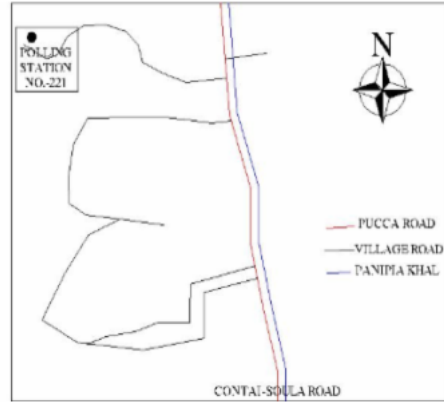

নির্বাচক নিবন্ধন আধিকারিকের স্বাক্ষর

Nazri Naksha

Google Map View

Polling Station Building Front View

Polling Station Front View

Cad View

Key MAP View

1	UCB1445980	নাম : লক্ষ্মীপ্রিয়া রঞ্জিত (জানা) স্বামীর নাম: অতনু জানা বাড়ির নং : n0133 বয়স : 31 লিঙ্গ : মহিলা	ফটো উপলব্ধ	2	UCB2085769	নাম : চন্দ্র কুমার মাদন পিতার নাম: রমেশ শীষ যাদব বাড়ির নং : এন000 বয়স : 44 লিঙ্গ : পুরুষ	ফটো উপলব্ধ	3	UCB0845206	নাম : রাধারানী খুটিয়া স্বামীর নাম: কলেশ্বর খুটিয়া বাড়ির নং : n0053 বয়স : 70 লিঙ্গ : মহিলা	ফটো উপলব্ধ
4	UCB2133510	নাম : বিমল জানা পিতার নাম: গোবিন্দ জানা বাড়ির নং : n0053 বয়স : 69 লিঙ্গ : পুরুষ	ফটো উপলব্ধ	5	UCB1951649	নাম : অর্পিতা জানা পিতার নাম: সুকুমার জানা বাড়ির নং : এন0053 বয়স : 24 লিঙ্গ : মহিলা	ফটো উপলব্ধ	6	UCB2356350	নাম : পার্বতী জানা স্বামীর নাম: বিমল জানা বাড়ির নং : n0053 বয়স : 58 লিঙ্গ : মহিলা	ফটো উপলব্ধ
7	FTD2609113	নাম : সুকুমার জানা পিতার নাম: গোবিন্দ জানা বাড়ির নং : n0053 বয়স : 56 লিঙ্গ : পুরুষ	ফটো উপলব্ধ	8	WB/31/211/189790	নাম : সন্ধ্যারানী জানা পিতার নাম: গোবিন্দ জানা বাড়ির নং : n0053 বয়স : 51 লিঙ্গ : মহিলা	ফটো উপলব্ধ	9	UCB2356368	নাম : রতন কুমার জানা পিতার নাম: গোবিন্দ জানা বাড়ির নং : n0053 বয়স : 50 লিঙ্গ : পুরুষ	ফটো উপলব্ধ
10	UCB1174242	নাম : মালতী জানা স্বামীর নাম: রতন কুমার জানা বাড়ির নং : n0053 বয়স : 38 লিঙ্গ : মহিলা	ফটো উপলব্ধ	11	FTD2673184	নাম : মৌসুমী মাইতি স্বামীর নাম: সুব্রত মাইতি বাড়ির নং : n0053 বয়স : 43 লিঙ্গ : মহিলা	ফটো উপলব্ধ	12	UCB1668722	নাম : মিলন গিরি পিতার নাম: সুবল চন্দ্র গিরি বাড়ির নং : n0077 বয়স : 28 লিঙ্গ : পুরুষ	ফটো উপলব্ধ
13	WB/31/211/189567	নাম : লক্ষ্মীপ্রিয়া গিরি স্বামীর নাম: নলিনী গিরি বাড়ির নং : n0077 বয়স : 82 লিঙ্গ : মহিলা	ফটো উপলব্ধ	14	WB/31/211/189498	নাম : সুবল চন্দ্র গিরি পিতার নাম: নলিনী গিরি বাড়ির নং : n0077 বয়স : 58 লিঙ্গ : পুরুষ	ফটো উপলব্ধ	15	FTD1253996	নাম : ঝুমুর গিরি স্বামীর নাম: সুবল কুমার গিরি বাড়ির নং : n0077 বয়স : 48 লিঙ্গ : মহিলা	ফটো উপলব্ধ
16	WB/31/211/189192	নাম : সুনীল কুমার গিরি পিতার নাম: ভূপেন গিরি বাড়ির নং : n0078 বয়স : 88 লিঙ্গ : পুরুষ	ফটো উপলব্ধ	17	WB/31/211/189090	নাম : ভারতীরানী গিরি স্বামীর নাম: সুনীল গিরি বাড়ির নং : n0078 বয়স : 78 লিঙ্গ : মহিলা	ফটো উপলব্ধ	18	FTD1252824	নাম : সুধাত্রী গিরি স্বামীর নাম: যোগেন্দ্র নাথ গিরি বাড়ির নং : n0082 বয়স : 48 লিঙ্গ : মহিলা	ফটো উপলব্ধ
19	UCB1961671	নাম : তীর্থ গিরি পিতার নাম: সুবল গিরি বাড়ির নং : এন0077 বয়স : 24 লিঙ্গ : মহিলা	ফটো উপলব্ধ	20	UCB2082428	নাম : যোগেন্দ্রনাথ গিরি পিতার নাম: রাধামোহন গিরি বাড়ির নং : n0082 বয়স : 65 লিঙ্গ : পুরুষ	ফটো উপলব্ধ	21	UCB2239994	নাম : শুভশ্রী গিরি পিতার নাম: যোগেন্দ্রনাথ গিরি বাড়ির নং : এন0082 বয়স : 21 লিঙ্গ : মহিলা	ফটো উপলব্ধ
22	UCB1791359	নাম : বর্না প্রধান স্বামীর নাম: দীপক প্রধান বাড়ির নং : এন0048 বয়স : 26 লিঙ্গ : মহিলা	ফটো উপলব্ধ	23	WB/31/211/189044	নাম : মেহাংগু শেখর ঘোড়াই পিতার নাম: শশাঙ্ক ঘোড়াই বাড়ির নং : n0131 বয়স : 70 লিঙ্গ : পুরুষ	ফটো উপলব্ধ	24	FTD2354470	নাম : মানিক জানা পিতার নাম: সর্বেশ্বর জানা বাড়ির নং : n0131 বয়স : 46 লিঙ্গ : পুরুষ	ফটো উপলব্ধ
25	FTD2354454	নাম : আরতি জানা স্বামীর নাম: গৌতম জানা বাড়ির নং : n0131 বয়স : 44 লিঙ্গ : মহিলা	ফটো উপলব্ধ	26	FTD2673341	নাম : মিনা ভূঞা স্বামীর নাম: সুজয় ভূঞা বাড়ির নং : n0131 বয়স : 41 লিঙ্গ : মহিলা	ফটো উপলব্ধ	27	UCB1778877	নাম : সুজন কুমার ঘোড়াই পিতার নাম: সুধাংগু শেখর ঘোড়াই বাড়ির নং : এন0048 বয়স : 26 লিঙ্গ : পুরুষ	ফটো উপলব্ধ
28	UCB1864792	নাম : জগদীশ পন্ডা পিতার নাম: ভবেন্দ্র পণ্ডা বাড়ির নং : n0131 বয়স : 55 লিঙ্গ : পুরুষ	ফটো উপলব্ধ	29	UCB1987106	নাম : মল্লিকা ধাউড়িয়া প্রধান স্বামীর নাম: তাপস প্রধান বাড়ির নং : এন0048 বয়স : 25 লিঙ্গ : মহিলা	ফটো উপলব্ধ	30	UCB1951680	নাম : সায়েন ঘোড়াই পিতার নাম: শুভ্রাংগু ঘোড়াই বাড়ির নং : এন0049 বয়স : 24 লিঙ্গ : পুরুষ	ফটো উপলব্ধ