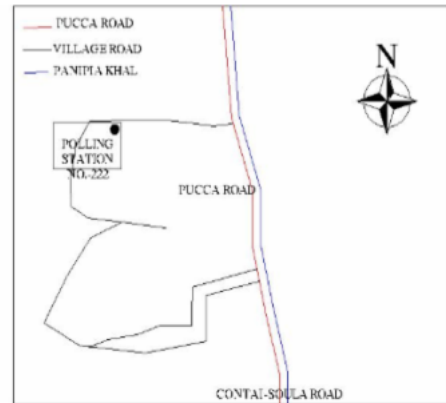

নির্বাচক নিবন্ধন আধিকারিকের স্বাক্ষর

Nazri Naksha

Google Map View

Polling Station Building Front View

Polling Station Front View

Cad View

Key MAP View

1 নাম : অসীম কুমার গিরি পিতার নাম: গুরুপদ গিরি বাড়ির নং : n0057 বয়স : 46 লিঙ্গ : পুরুষ	FTD1252634 ফটো উপলব্ধ	2 নাম : জ্যোৎস্না দাস স্বামীর নাম: শিবশংকর দাস বাড়ির নং : বয়স : 29 লিঙ্গ : মহিলা	UCB1607084 ফটো উপলব্ধ	3 নাম : চন্দন গিরি পিতার নাম: যতীন্দ্র নাথ গিরি বাড়ির নং : দেউলী বয়স : 50 লিঙ্গ : পুরুষ	UCB2400349 ফটো উপলব্ধ
4 নাম : শেফালী গিরি স্বামীর নাম: পুলক কুমার গিরি বাড়ির নং : n0085 বয়স : 41 লিঙ্গ : মহিলা	UCB1053347 ফটো উপলব্ধ	5 নাম : ইন্দ্রানী গিরি স্বামীর নাম: প্রনব কুমার গিরি বাড়ির নং : n0085 বয়স : 53 লিঙ্গ : মহিলা	WB/32/227/195208 ফটো উপলব্ধ	6 নাম : অলোককুমার গিরি পিতার নাম: শচীন্দ্রনাথ গিরি বাড়ির নং : n0085 বয়স : 53 লিঙ্গ : পুরুষ	WB/31/211/195581 ফটো উপলব্ধ
7 নাম : পুলককুমার গিরি পিতার নাম: শচীন্দ্রনাথ গিরি বাড়ির নং : n0085 বয়স : 56 লিঙ্গ : পুরুষ	WB/31/211/195657 ফটো উপলব্ধ	8 নাম : শচীন্দ্রনাথ গিরি পিতার নাম: দ্বিজেন্দ্র নাথ গিরি বাড়ির নং : n0085 বয়স : 84 লিঙ্গ : পুরুষ	WB/31/211/195304 ফটো উপলব্ধ	9 নাম : মঞ্জু গিরি স্বামীর নাম: কৌস্তভ কান্তি গিরি বাড়ির নং : n0084 বয়স : 44 লিঙ্গ : মহিলা	FTD2356194 ফটো উপলব্ধ
10 নাম : তুষার কান্তি গিরি পিতার নাম: ফণীন্দ্র নাথ গিরি বাড়ির নং : n0084 বয়স : 64 লিঙ্গ : পুরুষ	UCB1109602 ফটো উপলব্ধ	11 নাম : মাধুরী গিরি পিতার নাম: কৌস্তভকান্তি গিরি বাড়ির নং : n0084 বয়স : 41 লিঙ্গ : মহিলা	FTD2749125 ফটো উপলব্ধ	12 নাম : কৌস্তভকান্তি গিরি পিতার নাম: ফণীন্দ্র নাথ গিরি বাড়ির নং : n0084 বয়স : 73 লিঙ্গ : পুরুষ	WB/31/211/195313 ফটো উপলব্ধ
13 নাম : সুমিতা গিরি স্বামীর নাম: চন্দন গিরি বাড়ির নং : n0083 বয়স : 44 লিঙ্গ : মহিলা	UCB1109594 ফটো উপলব্ধ	14 নাম : জগদীশচন্দ্র গিরি পিতার নাম: ভূপেন্দ্র নাথ গিরি বাড়ির নং : n0063 বয়স : 76 লিঙ্গ : পুরুষ	WB/31/211/195376 ফটো উপলব্ধ	15 নাম : প্রদীপকুমার গিরি পিতার নাম: সত্যেন্দ্র নাথ গিরি বাড়ির নং : n0062 বয়স : 53 লিঙ্গ : পুরুষ	WB/31/211/195582 ফটো উপলব্ধ
16 নাম : কবিতা গিরি স্বামীর নাম: প্রদ্যুম্ন গিরি বাড়ির নং : n0061 বয়স : 52 লিঙ্গ : মহিলা	WB/31/211/195572 ফটো উপলব্ধ	17 নাম : প্রদ্যুম্ন গিরি পিতার নাম: অশ্বিনী গিরি বাড়ির নং : n0061 বয়স : 57 লিঙ্গ : পুরুষ	WB/31/211/195593 ফটো উপলব্ধ	18 নাম : চিনুবালা গিরি স্বামীর নাম: বিমল গিরি বাড়ির নং : n0060 বয়স : 64 লিঙ্গ : মহিলা	WB/31/211/195278 ফটো উপলব্ধ
19 নাম : বিমলচন্দ্র গিরি পিতার নাম: সর্বেশ্বর গিরি বাড়ির নং : n0060 বয়স : 76 লিঙ্গ : পুরুষ	WB/31/211/195329 ফটো উপলব্ধ	20 নাম : সুস্মিতা গিরি ভূঞা স্বামীর নাম: ভবশংকর গিরি বাড়ির নং : এন0060 বয়স : 26 লিঙ্গ : মহিলা	UCB2245603 ফটো উপলব্ধ	21 নাম : শিবশঙ্কর দাস পিতার নাম: কার্তিক চন্দ্র দাস বাড়ির নং : বয়স : 33 লিঙ্গ : পুরুষ	UCB1333582 ফটো উপলব্ধ
22 নাম : জয়দেব গিরি পিতার নাম: পরমেশ্বর গিরি বাড়ির নং : n0059 বয়স : 50 লিঙ্গ : পুরুষ	WB/31/211/195373 ফটো উপলব্ধ	23 নাম : বাসন্তীবালা গিরি স্বামীর নাম: পরমেশ্বর গিরি বাড়ির নং : n0059 বয়স : 86 লিঙ্গ : মহিলা	WB/31/211/195215 ফটো উপলব্ধ	24 নাম : অরুনকুমার গিরি পিতার নাম: শক্তিপদ গিরি বাড়ির নং : n0058 বয়স : 59 লিঙ্গ : পুরুষ	WB/31/211/195383 ফটো উপলব্ধ
25 নাম : সুধাময় গিরি পিতার নাম: দেবব্রত গিরি বাড়ির নং : n0058 বয়স : 37 লিঙ্গ : পুরুষ	UCB1011055 ফটো উপলব্ধ	26 নাম : কাজলরানী গিরি স্বামীর নাম: দেবব্রত গিরি বাড়ির নং : n0058 বয়স : 59 লিঙ্গ : মহিলা	WB/31/211/195552 ফটো উপলব্ধ	27 নাম : দেবব্রত গিরি পিতার নাম: শক্তিপদ গিরি বাড়ির নং : n0058 বয়স : 66 লিঙ্গ : পুরুষ	WB/31/211/195549 ফটো উপলব্ধ
28 নাম : মঞ্জুশ্রী গিরি স্বামীর নাম: অসীম কুমার গিরি বাড়ির নং : n0057 বয়স : 42 লিঙ্গ : মহিলা	FTD2356186 ফটো উপলব্ধ	29 নাম : প্রনবকুমার গিরি পিতার নাম: শচীন্দ্রনাথ গিরি বাড়ির নং : n0085 বয়স : 61 লিঙ্গ : পুরুষ	WB/31/211/195021 ফটো উপলব্ধ	30 নাম : দীপিকা রানী গিরি স্বামীর নাম: ভক্তিশ্রয়ণ গিরি বাড়ির নং : n0140 বয়স : 35 লিঙ্গ : মহিলা	UCB1342708 ফটো উপলব্ধ