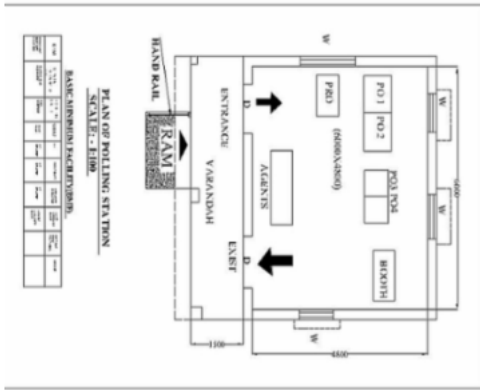

নির্বাচক নিবন্ধন আধিকারিকের স্বাক্ষর

Nazri Naksha

Google Map View

Polling Station Building Front View

Polling Station Front View

Cad View

Key MAP View

1 নাম : অসীম কুমার গিরি পিতার নাম: গুরুপদ গিরি বাড়ির নং : n0057 বয়স : 46 লিঙ্গ : পুরুষ	FTD1252634 ফটো উপলব্ধ	2 নাম : জ্যোৎস্না দাস স্বামীর নাম: শিবশংকর দাস বাড়ির নং : বয়স : 29 লিঙ্গ : মহিলা	UCB1607084 ফটো উপলব্ধ	3 নাম : চন্দন গিরি পিতার নাম: যতীন্দ্র নাথ গিরি বাড়ির নং : দেউলী বয়স : 50 লিঙ্গ : পুরুষ	UCB2400349 ফটো উপলব্ধ
4 নাম : শেফালী গিরি স্বামীর নাম: পুলক কুমার গিরি বাড়ির নং : n0085 বয়স : 41 লিঙ্গ : মহিলা	UCB1053347 ফটো উপলব্ধ	5 নাম : ইন্দ্রানী গিরি স্বামীর নাম: প্রনব কুমার গিরি বাড়ির নং : n0085 বয়স : 53 লিঙ্গ : মহিলা	WB/32/227/195208 ফটো উপলব্ধ	6 নাম : অলোককুমার গিরি পিতার নাম: শচীন্দ্রনাথ গিরি বাড়ির নং : n0085 বয়স : 53 লিঙ্গ : পুরুষ	WB/31/211/195581 ফটো উপলব্ধ
7 নাম : পুলককুমার গিরি পিতার নাম: শচীন্দ্রনাথ গিরি বাড়ির নং : n0085 বয়স : 56 লিঙ্গ : পুরুষ	WB/31/211/195657 ফটো উপলব্ধ	8 নাম : শচীন্দ্রনাথ গিরি পিতার নাম: দ্বিজেন্দ্র নাথ গিরি বাড়ির নং : n0085 বয়স : 84 লিঙ্গ : পুরুষ	WB/31/211/195304 ফটো উপলব্ধ	9 নাম : মঞ্জু গিরি স্বামীর নাম: কৌস্তভ কান্তি গিরি বাড়ির নং : n0084 বয়স : 44 লিঙ্গ : মহিলা	FTD2356194 ফটো উপলব্ধ
10 নাম : তুষার কান্তি গিরি পিতার নাম: ফণীন্দ্র নাথ গিরি বাড়ির নং : n0084 বয়স : 64 লিঙ্গ : পুরুষ	UCB1109602 ফটো উপলব্ধ	11 নাম : মাধুরী গিরি পিতার নাম: কৌস্তভকান্তি গিরি বাড়ির নং : n0084 বয়স : 41 লিঙ্গ : মহিলা	FTD2749125 ফটো উপলব্ধ	12 নাম : কৌস্তভকান্তি গিরি পিতার নাম: ফণীন্দ্র নাথ গিরি বাড়ির নং : n0084 বয়স : 73 লিঙ্গ : পুরুষ	WB/31/211/195313 ফটো উপলব্ধ
13 নাম : সুমিতা গিরি স্বামীর নাম: চন্দন গিরি বাড়ির নং : n0083 বয়স : 44 লিঙ্গ : মহিলা	UCB1109594 ফটো উপলব্ধ	14 নাম : জগদীশচন্দ্র গিরি পিতার নাম: ভূপেন্দ্র নাথ গিরি বাড়ির নং : n0063 বয়স : 76 লিঙ্গ : পুরুষ	WB/31/211/195376 ফটো উপলব্ধ	15 নাম : প্রদীপকুমার গিরি পিতার নাম: সত্যেন্দ্র নাথ গিরি বাড়ির নং : n0062 বয়স : 53 লিঙ্গ : পুরুষ	WB/31/211/195582 ফটো উপলব্ধ
16 নাম : কবিতা গিরি স্বামীর নাম: প্রদ্যুম্ন গিরি বাড়ির নং : n0061 বয়স : 52 লিঙ্গ : মহিলা	WB/31/211/195572 ফটো উপলব্ধ	17 নাম : প্রদ্যুম্ন গিরি পিতার নাম: অশ্বিনী গিরি বাড়ির নং : n0061 বয়স : 57 লিঙ্গ : পুরুষ	WB/31/211/195593 ফটো উপলব্ধ	18 নাম : চিনুবালা গিরি স্বামীর নাম: বিমল গিরি বাড়ির নং : n0060 বয়স : 64 লিঙ্গ : মহিলা	WB/31/211/195278 ফটো উপলব্ধ
19 নাম : বিমলচন্দ্র গিরি পিতার নাম: সর্বেশ্বর গিরি বাড়ির নং : n0060 বয়স : 76 লিঙ্গ : পুরুষ	WB/31/211/195329 ফটো উপলব্ধ	20 নাম : সুস্মিতা গিরি ভূঞা স্বামীর নাম: ভবশংকর গিরি বাড়ির নং : এন0060 বয়স : 26 লিঙ্গ : মহিলা	UCB2245603 ফটো উপলব্ধ	21 নাম : শিবশঙ্কর দাস পিতার নাম: কার্তিক চন্দ্র দাস বাড়ির নং : বয়স : 33 লিঙ্গ : পুরুষ	UCB1333582 ফটো উপলব্ধ
22 নাম : জয়দেব গিরি পিতার নাম: পরমেশ্বর গিরি বাড়ির নং : n0059 বয়স : 50 লিঙ্গ : পুরুষ	WB/31/211/195373 ফটো উপলব্ধ	23 নাম : বাসন্তীবালা গিরি স্বামীর নাম: পরমেশ্বর গিরি বাড়ির নং : n0059 বয়স : 86 লিঙ্গ : মহিলা	WB/31/211/195215 ফটো উপলব্ধ	24 নাম : অরুনকুমার গিরি পিতার নাম: শক্তিপদ গিরি বাড়ির নং : n0058 বয়স : 59 লিঙ্গ : পুরুষ	WB/31/211/195383 ফটো উপলব্ধ
25 নাম : সুধাময় গিরি পিতার নাম: দেবব্রত গিরি বাড়ির নং : n0058 বয়স : 37 লিঙ্গ : পুরুষ	UCB1011055 ফটো উপলব্ধ	26 নাম : কাজলরানী গিরি স্বামীর নাম: দেবব্রত গিরি বাড়ির নং : n0058 বয়স : 59 লিঙ্গ : মহিলা	WB/31/211/195552 ফটো উপলব্ধ	27 নাম : দেবব্রত গিরি পিতার নাম: শক্তিপদ গিরি বাড়ির নং : n0058 বয়স : 66 লিঙ্গ : পুরুষ	WB/31/211/195549 ফটো উপলব্ধ
28 নাম : মঞ্জুশ্রী গিরি স্বামীর নাম: অসীম কুমার গিরি বাড়ির নং : n0057 বয়স : 42 লিঙ্গ : মহিলা	FTD2356186 ফটো উপলব্ধ	29 নাম : প্রনবকুমার গিরি পিতার নাম: শচীন্দ্রনাথ গিরি বাড়ির নং : n0085 বয়স : 61 লিঙ্গ : পুরুষ	WB/31/211/195021 ফটো উপলব্ধ	30 নাম : দীপিকা রানী গিরি স্বামীর নাম: ভক্তিশ্রয়ণ গিরি বাড়ির নং : n0140 বয়স : 35 লিঙ্গ : মহিলা	UCB1342708 ফটো উপলব্ধ