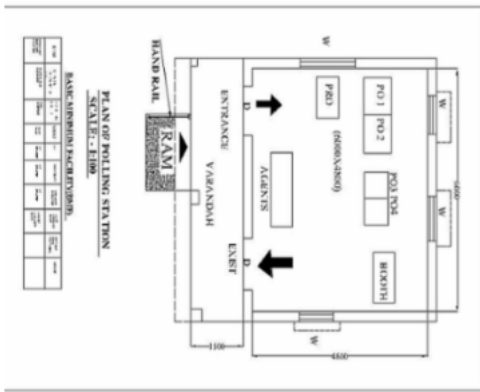

নির্বাচক নিবন্ধন আধিকারিকের স্বাক্ষর

Nazri Naksha

Google Map View

Polling Station Building Front View

Polling Station Front View

Cad View

Key MAP View

1 নাম : মমতা মাইতি (দাস) স্বামীর নাম: গোপাল মাইতি বাড়ির নং : n0118 বয়স : 36 লিঙ্গ : মহিলা	UCB1041706 ফটো উপলব্ধ	2 নাম : হৃষিকেশ ওবা পিতার নাম: হিজেন্দ্র ওবা বাড়ির নং : n0001 বয়স : 61 লিঙ্গ : পুরুষ	UCB2259174 ফটো উপলব্ধ	3 নাম : গীতাজলী ওবা স্বামীর নাম: হৃষিকেশ ওবা বাড়ির নং : n0001 বয়স : 57 লিঙ্গ : মহিলা	WB/31/211/195266 ফটো উপলব্ধ
4 নাম : মৃগুন ওবা পিতার নাম: হৃষিকেশ ওবা বাড়ির নং : n0001 বয়স : 31 লিঙ্গ : পুরুষ	UCB1446186 ফটো উপলব্ধ	5 নাম : আশুতোষ ওবা পিতার নাম: হিজেন্দ্র ওবা বাড়ির নং : n0008 বয়স : 70 লিঙ্গ : পুরুষ	WB/31/211/195268 ফটো উপলব্ধ	6 নাম : প্রভাতী ওবা স্বামীর নাম: আশুতোষ ওবা বাড়ির নং : n0008 বয়স : 60 লিঙ্গ : মহিলা	WB/31/211/195662 ফটো উপলব্ধ
7 নাম : প্রতিক ওবা পিতার নাম: আশুতোষ ওবা বাড়ির নং : n0008 বয়স : 32 লিঙ্গ : পুরুষ	UCB1333699 ফটো উপলব্ধ	8 নাম : প্রশান্ত ওবা পিতার নাম: আশুতোষ ওবা বাড়ির নং : n0008 বয়স : 37 লিঙ্গ : পুরুষ	UCB1109826 ফটো উপলব্ধ	9 নাম : শান্তনু ওবা পিতার নাম: সন্তোষ ওবা বাড়ির নং : n0096 বয়স : 48 লিঙ্গ : পুরুষ	FTD1252030 ফটো উপলব্ধ
10 নাম : নন্দিনী ওবা স্বামীর নাম: শান্তনু ওবা বাড়ির নং : n0096 বয়স : 46 লিঙ্গ : মহিলা	FTD1763838 ফটো উপলব্ধ	11 নাম : সৌমেন জানা পিতার নাম: ভূদেব পাত্র বাড়ির নং : এন0001 বয়স : 24 লিঙ্গ : পুরুষ	UCB2053098 ফটো উপলব্ধ	12 নাম : পূজা হুজ্জাৎ বারিক স্বামীর নাম: অমিত বারিক বাড়ির নং : এন0001 বয়স : 24 লিঙ্গ : মহিলা	UCB2053494 ফটো উপলব্ধ
13 নাম : শোভনদেব ওবা পিতার নাম: শান্তনু ওবা বাড়ির নং : এন0096 বয়স : 25 লিঙ্গ : পুরুষ	UCB2068344 ফটো উপলব্ধ	14 নাম : অনিতা গুচ্ছাইৎ স্বামীর নাম: সুশান্ত গুচ্ছাইৎ বাড়ির নং : n0105 বয়স : 50 লিঙ্গ : মহিলা	FTD1253970 ফটো উপলব্ধ	15 নাম : সুশান্ত গুচ্ছাইৎ পিতার নাম: আশুতোষ গুচ্ছাইৎ বাড়ির নং : n0106 বয়স : 55 লিঙ্গ : পুরুষ	FTD1253988 ফটো উপলব্ধ
16 নাম : সুকমল গুচ্ছাইৎ পিতার নাম: সুশান্ত গুচ্ছাইৎ বাড়ির নং : এন0000 বয়স : 21 লিঙ্গ : পুরুষ	UCB2235083 ফটো উপলব্ধ	17 নাম : সুবর্ণালা গিরি স্বামীর নাম: সন্তোষ গিরি বাড়ির নং : n0004 বয়স : 70 লিঙ্গ : মহিলা	WB/31/211/195492 ফটো উপলব্ধ	18 নাম : সুলেখা গিরি স্বামীর নাম: পরমেশ্বর গিরি বাড়ির নং : n0094 বয়স : 43 লিঙ্গ : মহিলা	FTD2356053 ফটো উপলব্ধ
19 নাম : মুনাল কান্তি গিরি পিতার নাম: ঝাড়েশ্বর গিরি বাড়ির নং : n0094 বয়স : 31 লিঙ্গ : পুরুষ	UCB1446152 ফটো উপলব্ধ	20 নাম : ফালগুনী গিরি পিতার নাম: ঝাড়েশ্বর গিরি বাড়ির নং : n0094 বয়স : 50 লিঙ্গ : মহিলা	WB/31/211/195506 ফটো উপলব্ধ	21 নাম : সরযুবালা গিরি স্বামীর নাম: ঝাড়েশ্বর গিরি বাড়ির নং : n0094 বয়স : 71 লিঙ্গ : মহিলা	WB/31/211/195180 ফটো উপলব্ধ
22 নাম : কবিতা গিরি স্বামীর নাম: গংগাধর গিরি বাড়ির নং : n0093 বয়স : 58 লিঙ্গ : মহিলা	WB/31/211/195179 ফটো উপলব্ধ	23 নাম : অমিত মন্ডল পিতার নাম: পলাশ মন্ডল বাড়ির নং : n0077 বয়স : 32 লিঙ্গ : পুরুষ	UCB1333715 ফটো উপলব্ধ	24 নাম : পার্বতী মন্ডল স্বামীর নাম: পলাশ মন্ডল বাড়ির নং : n0077 বয়স : 54 লিঙ্গ : মহিলা	UCB1109933 ফটো উপলব্ধ
25 নাম : গোপাল গিরি পিতার নাম: মাধব গিরি বাড়ির নং : n0077 বয়স : 42 লিঙ্গ : পুরুষ	FTD2246635 ফটো উপলব্ধ	26 নাম : মামনি গিরি স্বামীর নাম: গৌরাজ গিরি বাড়ির নং : n0077 বয়স : 38 লিঙ্গ : মহিলা	FTD2673721 ফটো উপলব্ধ	27 নাম : গৌরাজ গিরি পিতার নাম: মাধব গিরি বাড়ির নং : n0077 বয়স : 43 লিঙ্গ : পুরুষ	FTD1765312 ফটো উপলব্ধ
28 নাম : উষা গিরি স্বামীর নাম: গৌরহরি গিরি বাড়ির নং : n0077 বয়স : 43 লিঙ্গ : মহিলা	FTD2246643 ফটো উপলব্ধ	29 নাম : গৌরহরি গিরি পিতার নাম: মাধব গিরি বাড়ির নং : n0077 বয়স : 51 লিঙ্গ : পুরুষ	WB/31/211/195671 ফটো উপলব্ধ	30 নাম : মনিকা গিরি স্বামীর নাম: গৌতম গিরি বাড়ির নং : n0077 বয়স : 49 লিঙ্গ : মহিলা	FTD1252444 ফটো উপলব্ধ