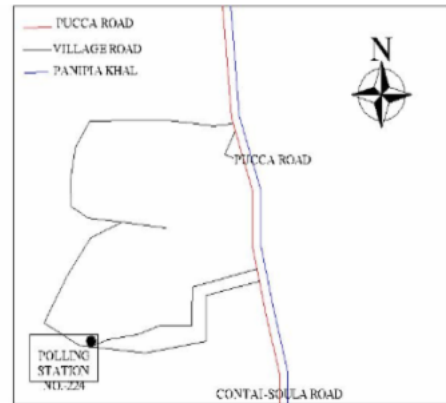

নির্বাচক নিবন্ধন আধিকারিকের স্বাক্ষর

Nazri Naksha

Google Map View

Polling Station Building Front View

Polling Station Front View

Cad View

Key MAP View

1 নাম : খুকু রানি মাইতি স্বামীর নাম: নিমাই মাইতি বাড়ির নং : n0184 বয়স : 35 লিঙ্গ : মহিলা	UCB1116177 ফটো উপলব্ধ	2 নাম : রুমা কর(মাইতি) স্বামীর নাম: গৌরাস্ত কর বাড়ির নং : n0111 বয়স : 33 লিঙ্গ : মহিলা	UCB1669084 ফটো উপলব্ধ	3 নাম : সন্তু কর পিতার নাম: বঙ্কিম কর বাড়ির নং : n0111 বয়স : 27 লিঙ্গ : পুরুষ	UCB1718428 ফটো উপলব্ধ
4 নাম : চঞ্চলা কর স্বামীর নাম: নারায়ণ কর বাড়ির নং : n0111 বয়স : 74 লিঙ্গ : মহিলা	WB/31/211/192083 ফটো উপলব্ধ	5 নাম : বংকিম কর পিতার নাম: নারায়ণ কর বাড়ির নং : n0111 বয়স : 54 লিঙ্গ : পুরুষ	WB/31/211/192047 ফটো উপলব্ধ	6 নাম : নমিতা কর স্বামীর নাম: বংকিম কর বাড়ির নং : n0111 বয়স : 51 লিঙ্গ : মহিলা	WB/31/211/192084 ফটো উপলব্ধ
7 নাম : গৌরাস্ত কর পিতার নাম: বঙ্কিম কর বাড়ির নং : n0111 বয়স : 32 লিঙ্গ : পুরুষ	UCB1334077 ফটো উপলব্ধ	8 নাম : লক্ষ্মীপ্রিয়া করণ স্বামীর নাম: ক্ষুদিরাম করণ বাড়ির নং : n0073 বয়স : 67 লিঙ্গ : মহিলা	WB/31/211/192353 ফটো উপলব্ধ	9 নাম : ভীমচরণ করণ পিতার নাম: ক্ষুদিরাম করণ বাড়ির নং : n0073 বয়স : 57 লিঙ্গ : পুরুষ	WB/31/211/192364 ফটো উপলব্ধ
10 নাম : দুর্গা করণ স্বামীর নাম: ভীমচরণ করণ বাড়ির নং : n0073 বয়স : 51 লিঙ্গ : মহিলা	FTD1251024 ফটো উপলব্ধ	11 নাম : সুপ্রতি জানা স্বামীর নাম: প্রভাত জানা বাড়ির নং : n0073 বয়স : 43 লিঙ্গ : মহিলা	FTD2674125 ফটো উপলব্ধ	12 নাম : গোবিন্দ করন মায়ের নাম: লক্ষ্মীপ্রিয়া করন বাড়ির নং : n0073 বয়স : 40 লিঙ্গ : পুরুষ	FTD2556199 ফটো উপলব্ধ
13 নাম : শ্রীমতী করণ স্বামীর নাম: গোবিন্দ করণ বাড়ির নং : n0073 বয়স : 38 লিঙ্গ : মহিলা	FTD2674117 ফটো উপলব্ধ	14 নাম : অর্জুন করণ পিতার নাম: ক্ষুদিরাম করণ বাড়ির নং : n0074 বয়স : 54 লিঙ্গ : পুরুষ	WB/31/211/192445 ফটো উপলব্ধ	15 নাম : মেনকা করণ স্বামীর নাম: অর্জুন করণ বাড়ির নং : n0074 বয়স : 50 লিঙ্গ : মহিলা	FTD1250984 ফটো উপলব্ধ
16 নাম : বাপী করন পিতার নাম: অর্জুন করন বাড়ির নং : n0074 বয়স : 30 লিঙ্গ : পুরুষ	UCB1524826 ফটো উপলব্ধ	17 নাম : প্রতাপ করণ পিতার নাম: প্রফুল্ল করণ বাড়ির নং : n0075 বয়স : 77 লিঙ্গ : পুরুষ	WB/31/211/192468 ফটো উপলব্ধ	18 নাম : কমলা করণ স্বামীর নাম: প্রতাপ করণ বাড়ির নং : n0075 বয়স : 72 লিঙ্গ : মহিলা	WB/31/211/192277 ফটো উপলব্ধ
19 নাম : দিলীপ করন পিতার নাম: প্রতাপ করন বাড়ির নং : n0075 বয়স : 47 লিঙ্গ : পুরুষ	FTD1250950 ফটো উপলব্ধ	20 নাম : নারায়ণী করণ স্বামীর নাম: ভানু করণ বাড়ির নং : n0076 বয়স : 67 লিঙ্গ : মহিলা	WB/31/211/192276 ফটো উপলব্ধ	21 নাম : সুকুমার করণ পিতার নাম: প্রফুল্ল করণ বাড়ির নং : n0077 বয়স : 64 লিঙ্গ : পুরুষ	WB/31/211/192379 ফটো উপলব্ধ
22 নাম : গীতারাবী করণ স্বামীর নাম: সুকুমার করণ বাড়ির নং : n0077 বয়স : 58 লিঙ্গ : মহিলা	WB/31/211/192395 ফটো উপলব্ধ	23 নাম : দেবশীষ করন পিতার নাম: সুকুমার করন বাড়ির নং : n0077 বয়স : 34 লিঙ্গ : মহিলা	UCB1333871 ফটো উপলব্ধ	24 নাম : কানাইলাল করণ পিতার নাম: প্রফুল্ল করণ বাড়ির নং : n0078 বয়স : 66 লিঙ্গ : পুরুষ	WB/31/211/192483 ফটো উপলব্ধ
25 নাম : চম্পারাবী করণ স্বামীর নাম: কানাই করণ বাড়ির নং : n0078 বয়স : 60 লিঙ্গ : মহিলা	WB/31/211/192275 ফটো উপলব্ধ	26 নাম : প্রদীপ কুমার করন পিতার নাম: কানাই লাল করন বাড়ির নং : n0078 বয়স : 35 লিঙ্গ : পুরুষ	UCB1174721 ফটো উপলব্ধ	27 নাম : শ্রীমন্তু করণ পিতার নাম: প্রফুল্ল করণ বাড়ির নং : n0079 বয়স : 59 লিঙ্গ : পুরুষ	WB/31/211/192481 ফটো উপলব্ধ
28 নাম : শ্রীকৃষ্ণ করন পিতার নাম: অর্জুন করন বাড়ির নং : n0074 বয়স : 28 লিঙ্গ : পুরুষ	UCB1684612 ফটো উপলব্ধ	29 নাম : কৃষ্ণা করন স্বামীর নাম: প্রদীপ কুমার করন বাড়ির নং : এন0078 বয়স : 28 লিঙ্গ : মহিলা	UCB1782945 ফটো উপলব্ধ	30 নাম : ভানু করণ পিতার নাম: প্রফুল্ল করণ বাড়ির নং : n0076 বয়স : 72 লিঙ্গ : পুরুষ	UCB2016038 ফটো উপলব্ধ