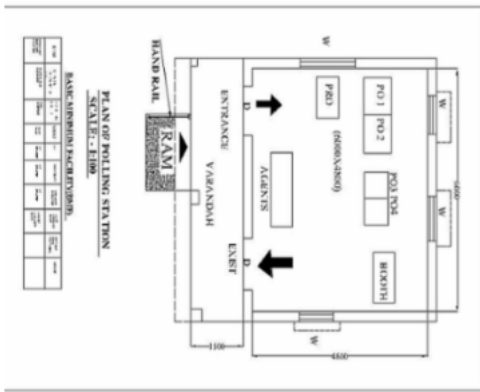

নির্বাচক নিবন্ধন আধিকারিকের স্বাক্ষর

Nazri Naksha

Google Map View

Polling Station Building Front View

Polling Station Front View

Cad View

Key MAP View

1 নাম : খুকু রানি মাইতি স্বামীর নাম: নিমাই মাইতি বাড়ির নং : n0184 বয়স : 35 লিঙ্গ : মহিলা	UCB1116177 ফটো উপলব্ধ	2 নাম : রুমা কর(মাইতি) স্বামীর নাম: গৌরাস্ত কর বাড়ির নং : n0111 বয়স : 33 লিঙ্গ : মহিলা	UCB1669084 ফটো উপলব্ধ	3 নাম : সন্তু কর পিতার নাম: বঙ্কিম কর বাড়ির নং : n0111 বয়স : 27 লিঙ্গ : পুরুষ	UCB1718428 ফটো উপলব্ধ
4 নাম : চঞ্চলা কর স্বামীর নাম: নারায়ণ কর বাড়ির নং : n0111 বয়স : 74 লিঙ্গ : মহিলা	WB/31/211/192083 ফটো উপলব্ধ	5 নাম : বংকিম কর পিতার নাম: নারায়ণ কর বাড়ির নং : n0111 বয়স : 54 লিঙ্গ : পুরুষ	WB/31/211/192047 ফটো উপলব্ধ	6 নাম : নমিতা কর স্বামীর নাম: বংকিম কর বাড়ির নং : n0111 বয়স : 51 লিঙ্গ : মহিলা	WB/31/211/192084 ফটো উপলব্ধ
7 নাম : গৌরাস্ত কর পিতার নাম: বঙ্কিম কর বাড়ির নং : n0111 বয়স : 32 লিঙ্গ : পুরুষ	UCB1334077 ফটো উপলব্ধ	8 নাম : লক্ষ্মীপ্রিয়া করণ স্বামীর নাম: ক্ষুদিরাম করণ বাড়ির নং : n0073 বয়স : 67 লিঙ্গ : মহিলা	WB/31/211/192353 ফটো উপলব্ধ	9 নাম : ভীমচরণ করণ পিতার নাম: ক্ষুদিরাম করণ বাড়ির নং : n0073 বয়স : 57 লিঙ্গ : পুরুষ	WB/31/211/192364 ফটো উপলব্ধ
10 নাম : দুর্গা করণ স্বামীর নাম: ভীমচরণ করণ বাড়ির নং : n0073 বয়স : 51 লিঙ্গ : মহিলা	FTD1251024 ফটো উপলব্ধ	11 নাম : সুপ্রতি জানা স্বামীর নাম: প্রভাত জানা বাড়ির নং : n0073 বয়স : 43 লিঙ্গ : মহিলা	FTD2674125 ফটো উপলব্ধ	12 নাম : গোবিন্দ করন মায়ের নাম: লক্ষ্মীপ্রিয়া করন বাড়ির নং : n0073 বয়স : 40 লিঙ্গ : পুরুষ	FTD2556199 ফটো উপলব্ধ
13 নাম : শ্রীমতী করণ স্বামীর নাম: গোবিন্দ করণ বাড়ির নং : n0073 বয়স : 38 লিঙ্গ : মহিলা	FTD2674117 ফটো উপলব্ধ	14 নাম : অর্জুন করণ পিতার নাম: ক্ষুদিরাম করণ বাড়ির নং : n0074 বয়স : 54 লিঙ্গ : পুরুষ	WB/31/211/192445 ফটো উপলব্ধ	15 নাম : মেনকা করণ স্বামীর নাম: অর্জুন করণ বাড়ির নং : n0074 বয়স : 50 লিঙ্গ : মহিলা	FTD1250984 ফটো উপলব্ধ
16 নাম : বাপী করন পিতার নাম: অর্জুন করন বাড়ির নং : n0074 বয়স : 30 লিঙ্গ : পুরুষ	UCB1524826 ফটো উপলব্ধ	17 নাম : প্রতাপ করণ পিতার নাম: প্রফুল্ল করণ বাড়ির নং : n0075 বয়স : 77 লিঙ্গ : পুরুষ	WB/31/211/192468 ফটো উপলব্ধ	18 নাম : কমলা করণ স্বামীর নাম: প্রতাপ করণ বাড়ির নং : n0075 বয়স : 72 লিঙ্গ : মহিলা	WB/31/211/192277 ফটো উপলব্ধ
19 নাম : দিলীপ করন পিতার নাম: প্রতাপ করন বাড়ির নং : n0075 বয়স : 47 লিঙ্গ : পুরুষ	FTD1250950 ফটো উপলব্ধ	20 নাম : নারায়ণী করণ স্বামীর নাম: ভানু করণ বাড়ির নং : n0076 বয়স : 67 লিঙ্গ : মহিলা	WB/31/211/192276 ফটো উপলব্ধ	21 নাম : সুকুমার করণ পিতার নাম: প্রফুল্ল করণ বাড়ির নং : n0077 বয়স : 64 লিঙ্গ : পুরুষ	WB/31/211/192379 ফটো উপলব্ধ
22 নাম : গীতারাবী করণ স্বামীর নাম: সুকুমার করণ বাড়ির নং : n0077 বয়স : 58 লিঙ্গ : মহিলা	WB/31/211/192395 ফটো উপলব্ধ	23 নাম : দেবশীষ করন পিতার নাম: সুকুমার করন বাড়ির নং : n0077 বয়স : 34 লিঙ্গ : মহিলা	UCB1333871 ফটো উপলব্ধ	24 নাম : কানাইলাল করণ পিতার নাম: প্রফুল্ল করণ বাড়ির নং : n0078 বয়স : 66 লিঙ্গ : পুরুষ	WB/31/211/192483 ফটো উপলব্ধ
25 নাম : চম্পারাবী করণ স্বামীর নাম: কানাই করণ বাড়ির নং : n0078 বয়স : 60 লিঙ্গ : মহিলা	WB/31/211/192275 ফটো উপলব্ধ	26 নাম : প্রদীপ কুমার করন পিতার নাম: কানাই লাল করন বাড়ির নং : n0078 বয়স : 35 লিঙ্গ : পুরুষ	UCB1174721 ফটো উপলব্ধ	27 নাম : শ্রীমন্তু করণ পিতার নাম: প্রফুল্ল করণ বাড়ির নং : n0079 বয়স : 59 লিঙ্গ : পুরুষ	WB/31/211/192481 ফটো উপলব্ধ
28 নাম : শ্রীকৃষ্ণ করন পিতার নাম: অর্জুন করন বাড়ির নং : n0074 বয়স : 28 লিঙ্গ : পুরুষ	UCB1684612 ফটো উপলব্ধ	29 নাম : কৃষ্ণা করন স্বামীর নাম: প্রদীপ কুমার করন বাড়ির নং : এন0078 বয়স : 28 লিঙ্গ : মহিলা	UCB1782945 ফটো উপলব্ধ	30 নাম : ভানু করণ পিতার নাম: প্রফুল্ল করণ বাড়ির নং : n0076 বয়স : 72 লিঙ্গ : পুরুষ	UCB2016038 ফটো উপলব্ধ