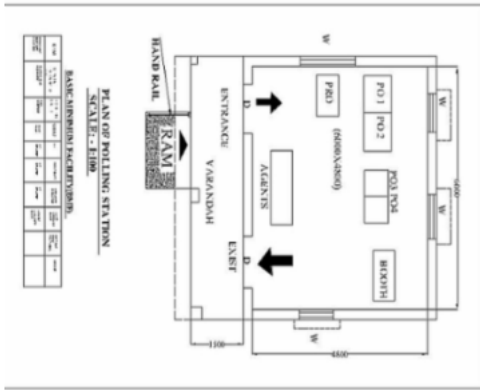

নির্বাচক নিবন্ধন আধিকারিকের স্বাক্ষর

Nazri Naksha

Google Map View

Polling Station Building Front View

Polling Station Front View

Cad View

Key MAP View

বিধানসভা নির্বাচনক্ষেত্রের নং, নাম : 216-কাঁথি দক্ষিণ
ভাগ নং, নাম : 1-নয়াপুট (অংশ) (নয়াপুটমৌজার নিকাশীখালের উঃ)