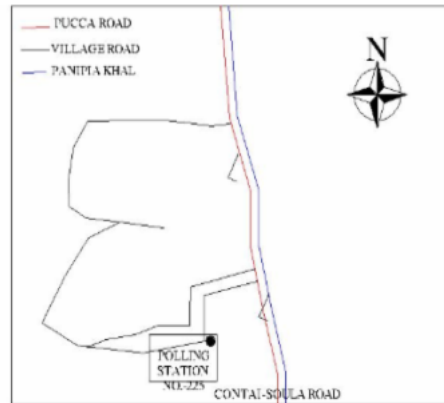

নির্বাচক নিবন্ধন আধিকারিকের স্বাক্ষর

Nazri Naksha

Google Map View

Polling Station Building Front View

Polling Station Front View

Cad View

Key MAP View

বিধানসভা নির্বাচনক্ষেত্রের নং, নাম : 216-কাঁথি দক্ষিণ
ভাগ নং, নাম : 1-নয়াপুট (অংশ) (নয়াপুটমৌজার নিকাশীখালের উঃ)