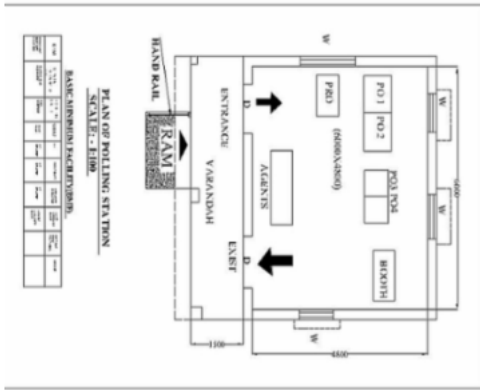

নির্বাচক নিবন্ধন আধিকারিকের স্বাক্ষর

Nazri Naksha

Google Map View

Polling Station Building Front View

Polling Station Front View

Cad View

Key MAP View

1 নাম : পলাশ কর পিতার নাম: বিষ্ণুপদ কর বাড়ির নং : n0068 বয়স : 29 লিঙ্গ : পুরুষ	UCB1608207 ফটো উপলব্ধ	2 নাম : সুপর্ণা কর স্বামীর নাম: বিষ্ণুপদ কর বাড়ির নং : n0068 বয়স : 48 লিঙ্গ : মহিলা	FTD2358281 ফটো উপলব্ধ	3 নাম : অঞ্জনা কর স্বামীর নাম: শক্তিপদ কর বাড়ির নং : n0068 বয়স : 43 লিঙ্গ : মহিলা	UCB1175272 ফটো উপলব্ধ
4 নাম : মুক্তিপদ কর পিতার নাম: কৃষ্ণপদ কর বাড়ির নং : n0068 বয়স : 46 লিঙ্গ : পুরুষ	FTD2358307 ফটো উপলব্ধ	5 নাম : সুমিতা কর স্বামীর নাম: মুক্তিপদ কর বাড়ির নং : n0068 বয়স : 34 লিঙ্গ : মহিলা	UCB1334895 ফটো উপলব্ধ	6 নাম : নয়ন কর পিতার নাম: কৃষ্ণপদ কর বাড়ির নং : n0068 বয়স : 41 লিঙ্গ : পুরুষ	UCB1335165 ফটো উপলব্ধ
7 নাম : পিকুলি কর স্বামীর নাম: নয়ন কর বাড়ির নং : n0068 বয়স : 35 লিঙ্গ : মহিলা	UCB1335116 ফটো উপলব্ধ	8 নাম : শক্তিপদ কর পিতার নাম: কৃষ্ণপদ কর বাড়ির নং : n0068 বয়স : 46 লিঙ্গ : পুরুষ	FTD2358299 ফটো উপলব্ধ	9 নাম : আকাশ কর পিতার নাম: শক্তিপদ কর বাড়ির নং : এন0068 বয়স : 22 লিঙ্গ : পুরুষ	UCB2130888 ফটো উপলব্ধ
10 নাম : মৌসুমী প্রধান কর স্বামীর নাম: পলাশ কর বাড়ির নং : এন0068 বয়স : 28 লিঙ্গ : মহিলা	UCB1717909 ফটো উপলব্ধ	11 নাম : চম্পা করন স্বামীর নাম: জগন্নাথ করণ বাড়ির নং : এন0013 বয়স : 47 লিঙ্গ : মহিলা	FTD1254770 ফটো উপলব্ধ	12 নাম : জগন্নাথ করণ পিতার নাম: অচিন্ত্য করন বাড়ির নং : এন0013 বয়স : 55 লিঙ্গ : পুরুষ	UCB1917376 ফটো উপলব্ধ
13 নাম : বর্ষা করণ স্বামীর নাম: দিবাকর করণ বাড়ির নং : এন0000 বয়স : 25 লিঙ্গ : মহিলা	UCB1891209 ফটো উপলব্ধ	14 নাম : সৌমেন করণ পিতার নাম: দেবাশিস করণ বাড়ির নং : . বয়স : 25 লিঙ্গ : পুরুষ	UCB1910421 ফটো উপলব্ধ	15 নাম : শ্যামলী করণ স্বামীর নাম: রবীন্দ্রনাথ করণ বাড়ির নং : n0041 বয়স : 61 লিঙ্গ : মহিলা	UCB1862903 ফটো উপলব্ধ
16 নাম : অনিরুদ্ধ করণ পিতার নাম: দেবব্রত করণ বাড়ির নং : . বয়স : 25 লিঙ্গ : পুরুষ	UCB1910447 ফটো উপলব্ধ	17 নাম : ময়না করণ স্বামীর নাম: লাল মোহন করণ বাড়ির নং : n0124 বয়স : 39 লিঙ্গ : মহিলা	UCB0863761 ফটো উপলব্ধ	18 নাম : স্বদেশ রঞ্জন করণ পিতার নাম: চতুর্ভূজ করন বাড়ির নং : n0040 বয়স : 77 লিঙ্গ : পুরুষ	UCB2034882 ফটো উপলব্ধ
19 নাম : সন্ধ্যা করন স্বামীর নাম: স্বদেশ করন বাড়ির নং : n0040 বয়স : 67 লিঙ্গ : মহিলা	WB/31/211/201145 ফটো উপলব্ধ	20 নাম : দেবাশীষ করন পিতার নাম: স্বদেশ করন বাড়ির নং : n0040 বয়স : 52 লিঙ্গ : পুরুষ	WB/31/211/201509 ফটো উপলব্ধ	21 নাম : রেখা রানী করন স্বামীর নাম: দেবাশীষ করন বাড়ির নং : n0040 বয়স : 45 লিঙ্গ : মহিলা	FTD1255587 ফটো উপলব্ধ
22 নাম : প্রীতিরঞ্জন করন পিতার নাম: রবীন্দ্রনাথ করন বাড়ির নং : n0041 বয়স : 34 লিঙ্গ : পুরুষ	UCB1334887 ফটো উপলব্ধ	23 নাম : দেবেন্দ্রনাথ করন পিতার নাম: গঙ্গানারায়ণ করন বাড়ির নং : n0042 বয়স : 65 লিঙ্গ : পুরুষ	UCB2021319 ফটো উপলব্ধ	24 নাম : খুকুরানী করন স্বামীর নাম: দর্পহারি করন বাড়ির নং : n0045 বয়স : 58 লিঙ্গ : মহিলা	WB/31/211/201319 ফটো উপলব্ধ
25 নাম : পারুল করন স্বামীর নাম: পরেশ করন বাড়ির নং : n0046 বয়স : 78 লিঙ্গ : মহিলা	WB/31/211/201323 ফটো উপলব্ধ	26 নাম : শশীংক করন পিতার নাম: পরেশ করন বাড়ির নং : n0046 বয়স : 40 লিঙ্গ : পুরুষ	FTD2749992 ফটো উপলব্ধ	27 নাম : পূর্ণিমা করন স্বামীর নাম: সুশান্ত করন বাড়ির নং : n0046 বয়স : 45 লিঙ্গ : মহিলা	FTD1255298 ফটো উপলব্ধ
28 নাম : চক্রধর করন পিতার নাম: ভূপেন্দ্র করন বাড়ির নং : n0047 বয়স : 70 লিঙ্গ : পুরুষ	WB/31/211/201053 ফটো উপলব্ধ	29 নাম : বীণাপাণি করন স্বামীর নাম: চক্রধর করন বাড়ির নং : n0047 বয়স : 69 লিঙ্গ : মহিলা	UCB2023836 ফটো উপলব্ধ	30 নাম : তাপস করন পিতার নাম: চক্রধর করন বাড়ির নং : n0047 বয়স : 44 লিঙ্গ : পুরুষ	FTD2075950 ফটো উপলব্ধ