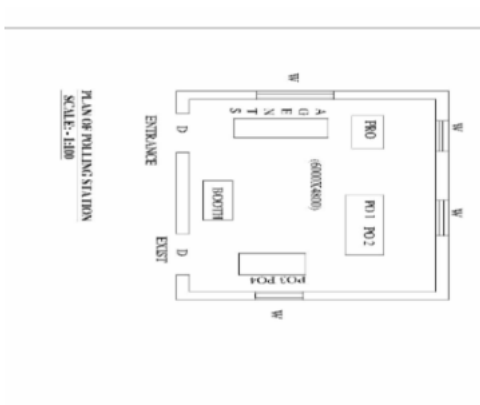

নির্বাচক নিবন্ধন আধিকারিকের স্বাক্ষর

Nazri Naksha

Google Map View

Polling Station Building Front View

Polling Station Front View

Cad View

Key MAP View

1 নাম : চন্দন কামিল্যা পিতার নাম: মুরারী মোহন কামিল্যা বাড়ির নং : n0129 বয়স : 46 লিঙ্গ : পুরুষ	DNT2335313 ফটো উপলব্ধ	2 নাম : পূর্ণিমা কামিল্যা স্বামীর নাম: চন্দন কামিল্যা বাড়ির নং : n0129 বয়স : 39 লিঙ্গ : মহিলা	UCB0983296 ফটো উপলব্ধ	3 নাম : পরিবালা কামিল্যা পিতার নাম: মুরারী মোহন কামিল্যা বাড়ির নং : n0131 বয়স : 72 লিঙ্গ : মহিলা	DNT2335305 ফটো উপলব্ধ
4 নাম : মুক্তিপদ কামিলা পিতার নাম: চতুভূজ কামিলা বাড়ির নং : n0102 বয়স : 67 লিঙ্গ : পুরুষ	UCB2369601 ফটো উপলব্ধ	5 নাম : জ্যোৎস্না কামিলা স্বামীর নাম: মুক্তিপদ কামিলা বাড়ির নং : n0102 বয়স : 59 লিঙ্গ : মহিলা	UCB2369577 ফটো উপলব্ধ	6 নাম : স্বর্নকমল কামিলা পিতার নাম: মুক্তিপদ কামিলা বাড়ির নং : n0102 বয়স : 32 লিঙ্গ : পুরুষ	UCB1263391 ফটো উপলব্ধ
7 নাম : মুরারীমোহন কামিলা পিতার নাম: ভগবান কামিলা বাড়ির নং : n0169 বয়স : 78 লিঙ্গ : পুরুষ	WB/31/210/003238 ফটো উপলব্ধ	8 নাম : অনিন্দিতা কামিলা স্বামীর নাম: স্বর্নকমল কামিলা বাড়ির নং : N0102 বয়স : 31 লিঙ্গ : মহিলা	UCB1727288 ফটো উপলব্ধ	9 নাম : সুরত খাটুয়া পিতার নাম: পূর্ণচন্দ্র খাটুয়া বাড়ির নং : n0107 বয়স : 39 লিঙ্গ : পুরুষ	UCB0091801 ফটো উপলব্ধ
10 নাম : পুতুল খাটুয়া স্বামীর নাম: সুরত খাটুয়া বাড়ির নং : n0107 বয়স : 34 লিঙ্গ : মহিলা	UCB1549393 ফটো উপলব্ধ	11 নাম : দুলালচন্দ্র খাণ্ডা পিতার নাম: বিদ্যাধর খাণ্ডা বাড়ির নং : n0011 বয়স : 90 লিঙ্গ : পুরুষ	UCB2378834 ফটো উপলব্ধ	12 নাম : কাশী নাথ খাণ্ডা পিতার নাম: বিদ্যাধর খাণ্ডা বাড়ির নং : n0011 বয়স : 71 লিঙ্গ : পুরুষ	UCB2349108 ফটো উপলব্ধ
13 নাম : শেফালী খাণ্ডা স্বামীর নাম: কাশীনাথ খাণ্ডা বাড়ির নং : n0011 বয়স : 66 লিঙ্গ : মহিলা	UCB2349116 ফটো উপলব্ধ	14 নাম : মুক্তেশ্বর খাণ্ডা পিতার নাম: কাশীনাথ খাণ্ডা বাড়ির নং : n0011 বয়স : 43 লিঙ্গ : পুরুষ	DNT2324267 ফটো উপলব্ধ	15 নাম : বিমলা খাণ্ডা স্বামীর নাম: দুলাল খাণ্ডা বাড়ির নং : n0011 বয়স : 77 লিঙ্গ : মহিলা	WB/31/210/054200 ফটো উপলব্ধ
16 নাম : হেনা খান্ডা স্বামীর নাম: মুক্তেশ্বর খান্ডা বাড়ির নং : n0011 বয়স : 42 লিঙ্গ : মহিলা	DNT2751923 ফটো উপলব্ধ	17 নাম : সুবল চন্দ্র খান্ডা পিতার নাম: দুলাল চন্দ্র খান্ডা বাড়ির নং : n0011 বয়স : 39 লিঙ্গ : পুরুষ	UCB0091850 ফটো উপলব্ধ	18 নাম : মামনী খান্ডা স্বামীর নাম: সুবল খান্ডা বাড়ির নং : n0011 বয়স : 38 লিঙ্গ : মহিলা	UCB1035278 ফটো উপলব্ধ
19 নাম : সৌরভ খাণ্ডা পিতার নাম: মুক্তেশ্বর খাণ্ডা বাড়ির নং : এন0011 বয়স : 23 লিঙ্গ : পুরুষ	UCB2041820 ফটো উপলব্ধ	20 নাম : স্বপন গিরি পিতার নাম: সুশান্ত গিরি বাড়ির নং : n0084 বয়স : 58 লিঙ্গ : পুরুষ	UCB2150860 ফটো উপলব্ধ	21 নাম : বন্দনা গিরি স্বামীর নাম: স্বপন গিরি বাড়ির নং : n0084 বয়স : 43 লিঙ্গ : মহিলা	DNT2697829 ফটো উপলব্ধ
22 নাম : বাসন্তী গিরি স্বামীর নাম: অংশুমান গিরি বাড়ির নং : N0040 বয়স : 58 লিঙ্গ : মহিলা	UCB1690155 ফটো উপলব্ধ	23 নাম : প্রফুল্ল গিরি পিতার নাম: দেবেন্দ্র গিরি বাড়ির নং : n0109 বয়স : 73 লিঙ্গ : পুরুষ	UCB1917665 ফটো উপলব্ধ	24 নাম : সৌরভ গিরি পিতার নাম: গৌরাজ গিরি বাড়ির নং : নং109 বয়স : 25 লিঙ্গ : পুরুষ	UCB1881374 ফটো উপলব্ধ
25 নাম : চন্দন গিরি পিতার নাম: মুক্তেশ্বর গিরি বাড়ির নং : n0082 বয়স : 37 লিঙ্গ : পুরুষ	DNT2751931 ফটো উপলব্ধ	26 নাম : সুবোধ বালা গিরি স্বামীর নাম: সন্তোষ গিরি বাড়ির নং : n0081 বয়স : 79 লিঙ্গ : মহিলা	UCB2369247 ফটো উপলব্ধ	27 নাম : নির্মলকুমার গিরি পিতার নাম: সন্তোষ গিরি বাড়ির নং : n0081 বয়স : 58 লিঙ্গ : পুরুষ	UCB2378859 ফটো উপলব্ধ
28 নাম : পরিমল গিরি পিতার নাম: সন্তোষ গিরি বাড়ির নং : n0081 বয়স : 55 লিঙ্গ : পুরুষ	UCB2369221 ফটো উপলব্ধ	29 নাম : সৌম্যজিৎ গিরি পিতার নাম: পরিমল গিরি বাড়ির নং : এন0081 বয়স : 21 লিঙ্গ : পুরুষ	UCB2287399 ফটো উপলব্ধ	30 নাম : শিউলী গিরি স্বামীর নাম: মুক্তেশ্বর গিরি বাড়ির নং : নং109 বয়স : 60 লিঙ্গ : মহিলা	UCB2369114 ফটো উপলব্ধ