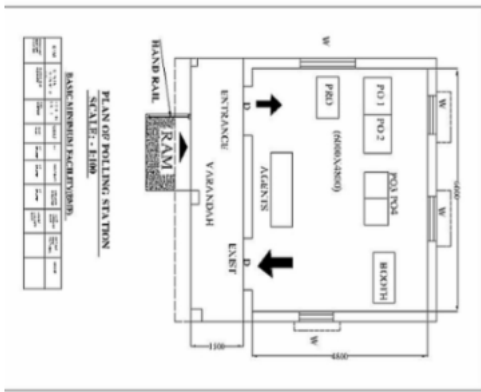

নির্বাচক নিবন্ধন আধিকারিকের স্বাক্ষর

Nazri Naksha

Google Map View

Polling Station Building Front View

Polling Station Front View

Cad View

Key MAP View

1 নাম : অমলেন্দু করন পিতার নাম: খোকন করন বাড়ির নং : n0051 বয়স : 36 লিঙ্গ : পুরুষ	UCB1335421 ফটো উপলব্ধ	2 নাম : নয়নদিতা করন স্বামীর নাম: বাচ্চু করন বাড়ির নং : n0051 বয়স : 34 লিঙ্গ : মহিলা	UCB1335579 ফটো উপলব্ধ	3 নাম : বাচ্চু করন পিতার নাম: অরবিন্দ করন বাড়ির নং : n0051 বয়স : 35 লিঙ্গ : পুরুষ	UCB1335538 ফটো উপলব্ধ
4 নাম : মানিক করন পিতার নাম: অরবিন্দ করন বাড়ির নং : n0051 বয়স : 45 লিঙ্গ : পুরুষ	UCB1335462 ফটো উপলব্ধ	5 নাম : বন্দনা করন স্বামীর নাম: খোকন করন বাড়ির নং : n0051 বয়স : 55 লিঙ্গ : মহিলা	UCB2254746 ফটো উপলব্ধ	6 নাম : খোকন করন পিতার নাম: কার্তিক করন বাড়ির নং : n0051 বয়স : 54 লিঙ্গ : পুরুষ	UCB2270460 ফটো উপলব্ধ
7 নাম : মালতি করন স্বামীর নাম: অরবিন্দ করন বাড়ির নং : n0051 বয়স : 59 লিঙ্গ : মহিলা	UCB2270981 ফটো উপলব্ধ	8 নাম : অরবিন্দ করন পিতার নাম: কার্তিক করন বাড়ির নং : n0051 বয়স : 70 লিঙ্গ : পুরুষ	UCB2270940 ফটো উপলব্ধ	9 নাম : নিরদা করন স্বামীর নাম: কার্তিক করন বাড়ির নং : n0051 বয়স : 98 লিঙ্গ : মহিলা	UCB2270957 ফটো উপলব্ধ
10 নাম : পূজা করন স্বামীর নাম: অমলেন্দু করন বাড়ির নং : n0051 বয়স : 29 লিঙ্গ : মহিলা	UCB1608512 ফটো উপলব্ধ	11 নাম : নয়নী করন স্বামীর নাম: মানিক করন বাড়ির নং : n0083 বয়স : 36 লিঙ্গ : মহিলা	UCB1025972 ফটো উপলব্ধ	12 নাম : সুনিল কুমার গায়েন পিতার নাম: কানাইলাল গায়েন বাড়ির নং : n0161 বয়স : 44 লিঙ্গ : পুরুষ	CGF2070605 ফটো উপলব্ধ
13 নাম : শ্রীকৃষ্ণ গিরি পিতার নাম: পুলিন গিরি বাড়ির নং : n0038 বয়স : 35 লিঙ্গ : পুরুষ	UCB1110584 ফটো উপলব্ধ	14 নাম : গঙ্গামনী গিরি স্বামীর নাম: পুলিন গিরি বাড়ির নং : n0038 বয়স : 63 লিঙ্গ : মহিলা	UCB2271385 ফটো উপলব্ধ	15 নাম : পুলিন গিরি পিতার নাম: শ্রীনাথ গিরি বাড়ির নং : n0038 বয়স : 71 লিঙ্গ : পুরুষ	UCB2271559 ফটো উপলব্ধ
16 নাম : মিঠু (মালা)গিরি স্বামীর নাম: ভীমচরন গিরি বাড়ির নং : n0037 বয়স : 30 লিঙ্গ : মহিলা	UCB1525344 ফটো উপলব্ধ	17 নাম : সোমা গিরি স্বামীর নাম: গৌরহরি গিরি বাড়ির নং : n0037 বয়স : 37 লিঙ্গ : মহিলা	FTD2750404 ফটো উপলব্ধ	18 নাম : প্রতিমা গিরি স্বামীর নাম: দীপক গিরি বাড়ির নং : n0037 বয়স : 47 লিঙ্গ : মহিলা	FTD1766575 ফটো উপলব্ধ
19 নাম : দীপক গিরি পিতার নাম: বসন্ত গিরি বাড়ির নং : n0037 বয়স : 51 লিঙ্গ : পুরুষ	UCB2272987 ফটো উপলব্ধ	20 নাম : নকুল গিরি পিতার নাম: সুশান্ত গিরি বাড়ির নং : n0037 বয়স : 33 লিঙ্গ : পুরুষ	UCB1350230 ফটো উপলব্ধ	21 নাম : অর্জুন গিরি পিতার নাম: সুশান্ত গিরি বাড়ির নং : n0037 বয়স : 37 লিঙ্গ : পুরুষ	UCB0862102 ফটো উপলব্ধ
22 নাম : ভীম চরন গিরি পিতার নাম: সুশান্ত গিরি বাড়ির নং : n0037 বয়স : 39 লিঙ্গ : পুরুষ	UCB0862094 ফটো উপলব্ধ	23 নাম : অঞ্জলি গিরি স্বামীর নাম: সুশান্ত গিরি বাড়ির নং : n0037 বয়স : 57 লিঙ্গ : মহিলা	UCB2269611 ফটো উপলব্ধ	24 নাম : ভবানী গিরি স্বামীর নাম: দুর্গাপদ গিরি বাড়ির নং : এন0522 বয়স : 30 লিঙ্গ : মহিলা	UCB1602135 ফটো উপলব্ধ
25 নাম : পূর্ণিমা গিরি স্বামীর নাম: অর্জুন গিরি বাড়ির নং : n0037 বয়স : 28 লিঙ্গ : মহিলা	UCB1669548 ফটো উপলব্ধ	26 নাম : রামকৃষ্ণ গিরি পিতার নাম: পুলিন গিরি বাড়ির নং : n0038 বয়স : 41 লিঙ্গ : পুরুষ	FTD1764018 ফটো উপলব্ধ	27 নাম : সুশান্ত গিরি পিতার নাম: বসন্ত গিরি বাড়ির নং : n0037 বয়স : 67 লিঙ্গ : পুরুষ	UCB1917236 ফটো উপলব্ধ
28 নাম : দুর্গাপদ গিরি পিতার নাম: অশোক গিরি বাড়ির নং : এন0522 বয়স : 31 লিঙ্গ : পুরুষ	UCB1439553 ফটো উপলব্ধ	29 নাম : মমতা গিরি স্বামীর নাম: নকুল গিরি বাড়ির নং : n0037 বয়স : 29 লিঙ্গ : মহিলা	UCB1669597 ফটো উপলব্ধ	30 নাম : সুমিতা গিরি স্বামীর নাম: অতিজিৎ গিরি বাড়ির নং : এন0037 বয়স : 27 লিঙ্গ : মহিলা	UCB1793751 ফটো উপলব্ধ