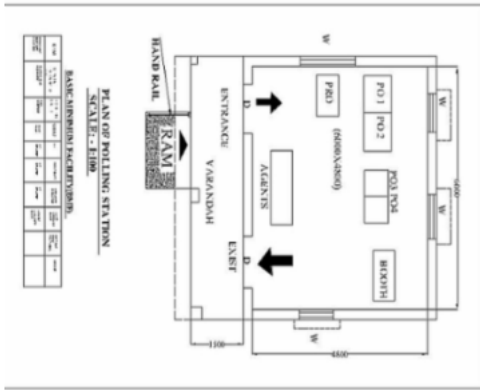

নির্বাচক নিবন্ধন আধিকারিকের স্বাক্ষর

Nazri Naksha

Google Map View

Polling Station Building Front View

Polling Station Front View

Cad View

Key MAP View

1 নাম : ভবানী গিরি স্বামীর নাম: শঙ্কর গিরি বাড়ির নং : n0023 বয়স : 34 লিঙ্গ : মহিলা	UCB1337302	ফটো উপলব্ধ	2 নাম : আরতি গিরি স্বামীর নাম: বিমল গিরি বাড়ির নং : n0024 বয়স : 58 লিঙ্গ : মহিলা	WB/31/211/207333	ফটো উপলব্ধ	3 নাম : শঙ্কর গিরি পিতার নাম: বিমল গিরি বাড়ির নং : n0025 বয়স : 38 লিঙ্গ : পুরুষ	UCB0885806	ফটো উপলব্ধ
4 নাম : শকুন্তলা জানা স্বামীর নাম: শ্রীহরি জানা বাড়ির নং : n0028 বয়স : 58 লিঙ্গ : মহিলা	WB/31/211/207477	ফটো উপলব্ধ	5 নাম : হরিহর জানা পিতার নাম: শ্রীহরি জানা বাড়ির নং : n0027 বয়স : 36 লিঙ্গ : পুরুষ	UCB1233139	ফটো উপলব্ধ	6 নাম : শ্রীহরি জানা পিতার নাম: ভুতনাথ জানা বাড়ির নং : n0027 বয়স : 67 লিঙ্গ : পুরুষ	WB/31/211/207320	ফটো উপলব্ধ
7 নাম : গোপাল জানা পিতার নাম: শ্রীহরি জানা বাড়ির নং : এন0027 বয়স : 22 লিঙ্গ : পুরুষ	UCB2193027	ফটো উপলব্ধ	8 নাম : চন্দনা জানা পিতার নাম: কানাই জানা বাড়ির নং : n0168 বয়স : 57 লিঙ্গ : পুরুষ	FTD2488526	ফটো উপলব্ধ	9 নাম : পায়েল প্রামানিক স্বামীর নাম: সুদীপ প্রামানিক বাড়ির নং : এন0083 বয়স : 25 লিঙ্গ : মহিলা	UCB1910736	ফটো উপলব্ধ
10 নাম : পপি প্রামানিক স্বামীর নাম: সূজন প্রামানিক বাড়ির নং : নং120 বয়স : 27 লিঙ্গ : মহিলা	UCB1873660	ফটো উপলব্ধ	11 নাম : বিনতা প্রামানিক স্বামীর নাম: লাল্টু প্রামানিক বাড়ির নং : n0019 বয়স : 43 লিঙ্গ : মহিলা	UCB1012426	ফটো উপলব্ধ	12 নাম : লাল্টু প্রামানিক পিতার নাম: সত্যেন প্রামানিক বাড়ির নং : n0018 বয়স : 44 লিঙ্গ : পুরুষ	UCB1012418	ফটো উপলব্ধ
13 নাম : সোমা পাত্র স্বামীর নাম: তপ্তন পাত্র বাড়ির নং : এন0101 বয়স : 27 লিঙ্গ : মহিলা	UCB1785492	ফটো উপলব্ধ	14 নাম : শঙ্করী পাত্র স্বামীর নাম: শুভঙ্কর পাত্র বাড়ির নং : নং054 বয়স : 26 লিঙ্গ : মহিলা	UCB1874171	ফটো উপলব্ধ	15 নাম : রাজেশ বসন্ত পিতার নাম: মনোরঞ্জন বসন্ত বাড়ির নং : এন0047 বয়স : 25 লিঙ্গ : পুরুষ	UCB1873512	ফটো উপলব্ধ
16 নাম : অনন্যা বসন্ত স্বামীর নাম: অভিজিৎ বসন্ত বাড়ির নং : নং043 বয়স : 25 লিঙ্গ : মহিলা	UCB1910728	ফটো উপলব্ধ	17 নাম : অভিজিৎ ভূঞা পিতার নাম: নারায়ণ চন্দ্র ভূঞা বাড়ির নং : এন0068 বয়স : 25 লিঙ্গ : পুরুষ	UCB2040806	ফটো উপলব্ধ	18 নাম : প্রিয়া ভূঞা পিতার নাম: উত্তম কুমার ভূঞা বাড়ির নং : এন0077 বয়স : 23 লিঙ্গ : মহিলা	UCB2040855	ফটো উপলব্ধ
19 নাম : মিহির ভূঞা পিতার নাম: নারায়ণ চন্দ্র ভূঞা বাড়ির নং : এন0068 বয়স : 27 লিঙ্গ : পুরুষ	UCB2040889	ফটো উপলব্ধ	20 নাম : সুমি রানি ভূঞা স্বামীর নাম: মিহির ভূঞা বাড়ির নং : এন0068 বয়স : 23 লিঙ্গ : মহিলা	UCB2040921	ফটো উপলব্ধ	21 নাম : জবারানী ভূঞা স্বামীর নাম: সুকোমল ভূঞা বাড়ির নং : এন0009 বয়স : 26 লিঙ্গ : মহিলা	UCB1785542	ফটো উপলব্ধ
22 নাম : প্রসাদকৃষ্ণ ভূঞা পিতার নাম: শুভেন্দু ভূঞা বাড়ির নং : n0075 বয়স : 47 লিঙ্গ : পুরুষ	FTD1256981	ফটো উপলব্ধ	23 নাম : দেবশিখা ভূঞা স্বামীর নাম: রাজা ভূঞা বাড়ির নং : n0009 বয়স : 29 লিঙ্গ : মহিলা	UCB1609718	ফটো উপলব্ধ	24 নাম : রনিত মন্ডল পিতার নাম: ক্ষীতেন মন্ডল বাড়ির নং : নং009 বয়স : 26 লিঙ্গ : পুরুষ	UCB1910710	ফটো উপলব্ধ
25 নাম : তৃষ্ণা মন্ডল পিতার নাম: কেশব মন্ডল বাড়ির নং : N0005 বয়স : 31 লিঙ্গ : মহিলা	UCB1526201	ফটো উপলব্ধ	26 নাম : সাবিত্রী ভূঞা স্বামীর নাম: তীর্থকুমার ভূঞা বাড়ির নং : n0033 বয়স : 66 লিঙ্গ : মহিলা	UCB2265775	ফটো উপলব্ধ	27 নাম : শানু কুমার ভূঞা পিতার নাম: বিদ্যাধর ভূঞা বাড়ির নং : n0006 বয়স : 31 লিঙ্গ : পুরুষ	UCB1447978	ফটো উপলব্ধ
28 নাম : নীহার ভূঞা স্বামীর নাম: বিদ্যাধর ভূঞা বাড়ির নং : n0006 বয়স : 65 লিঙ্গ : মহিলা	WB/31/211/204496	ফটো উপলব্ধ	29 নাম : বিদ্যাধর ভূঞা পিতার নাম: শরৎ ভূঞা বাড়ির নং : n0006 বয়স : 67 লিঙ্গ : পুরুষ	WB/31/211/204434	ফটো উপলব্ধ	30 নাম : রুমা ভূঞা স্বামীর নাম: প্রসাদ ভূঞা বাড়ির নং : n0075 বয়স : 43 লিঙ্গ : মহিলা	FTD2247427	ফটো উপলব্ধ