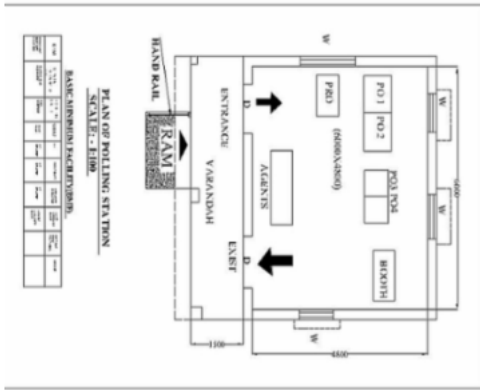

নির্বাচক নিবন্ধন আধিকারিকের স্বাক্ষর

Nazri Naksha

Google Map View

Polling Station Building Front View

Polling Station Front View

Cad View

Key MAP View

1 নাম : বুল্লি বেরা (পাত্র) পিতার নাম: রূপসাগর পাত্র বাড়ির নং : n0179 বয়স : 36 লিঙ্গ : মহিলা	UCB1453133 ফটো উপলব্ধ	2 নাম : পুতুল গাঙ্গুলী (পণ্ডা) স্বামীর নাম: বিশ্বেজিৎ গাঙ্গুলী বাড়ির নং : n0156 বয়স : 31 লিঙ্গ : মহিলা	UCB1448653 ফটো উপলব্ধ	3 নাম : সারথি ওঝা স্বামীর নাম: অচিন্ত্য কুমার ওঝা বাড়ির নং : n0027 বয়স : 77 লিঙ্গ : মহিলা	WB/31/211/204657 ফটো উপলব্ধ
4 নাম : গুরুপদ ওঝা পিতার নাম: অচিন্ত্য কুমার ওঝা বাড়ির নং : n0027 বয়স : 39 লিঙ্গ : পুরুষ	FTD2675866 ফটো উপলব্ধ	5 নাম : পরি রানী ওঝা স্বামীর নাম: গুরুপদ ওঝা বাড়ির নং : n0027 বয়স : 37 লিঙ্গ : মহিলা	FTD2751675 ফটো উপলব্ধ	6 নাম : অজয়কুমার ওঝা পিতার নাম: অচিন্ত্যকুমার ওঝা বাড়ির নং : n0027 বয়স : 57 লিঙ্গ : পুরুষ	WB/31/211/204602 ফটো উপলব্ধ
7 নাম : হরিপদ ওঝা পিতার নাম: হেমন্ত কুমার ওঝা বাড়ির নং : n0027 বয়স : 46 লিঙ্গ : পুরুষ	FTD2361293 ফটো উপলব্ধ	8 নাম : মিত্ঠরানী ওঝা স্বামীর নাম: হরিপদ ওঝা বাড়ির নং : n0027 বয়স : 40 লিঙ্গ : মহিলা	FTD2751659 ফটো উপলব্ধ	9 নাম : দেবকুমার ওঝা পিতার নাম: হেমন্তকুমার ওঝা বাড়ির নং : n0028 বয়স : 65 লিঙ্গ : পুরুষ	UCB1827351 ফটো উপলব্ধ
10 নাম : পূর্ণিমা রানী ওঝা স্বামীর নাম: দেবকুমার ওঝা বাড়ির নং : n0028 বয়স : 57 লিঙ্গ : মহিলা	FTD2610376 ফটো উপলব্ধ	11 নাম : শিবু ওঝা পিতার নাম: দেবকুমার ওঝা বাড়ির নং : n0028 বয়স : 42 লিঙ্গ : পুরুষ	FTD2675874 ফটো উপলব্ধ	12 নাম : যমুনা ওঝা (মণ্ডল) স্বামীর নাম: শিবু ওঝা বাড়ির নং : n0028 বয়স : 31 লিঙ্গ : মহিলা	UCB1448554 ফটো উপলব্ধ
13 নাম : হেমন্তকুমার ওঝা পিতার নাম: গজেন্দ্র ওঝা বাড়ির নং : n0029 বয়স : 97 লিঙ্গ : পুরুষ	UCB1824911 ফটো উপলব্ধ	14 নাম : অশোককুমার ওঝা পিতার নাম: হেমন্তকুমার ওঝা বাড়ির নং : n0029 বয়স : 56 লিঙ্গ : পুরুষ	UCB1826114 ফটো উপলব্ধ	15 নাম : অমিয়কুমার ওঝা পিতার নাম: হেমন্তকুমার ওঝা বাড়ির নং : n0029 বয়স : 52 লিঙ্গ : পুরুষ	WB/31/211/204635 ফটো উপলব্ধ
16 নাম : পৌরী ওঝা স্বামীর নাম: অমিয়কুমার ওঝা বাড়ির নং : n0029 বয়স : 47 লিঙ্গ : মহিলা	FTD2361301 ফটো উপলব্ধ	17 নাম : অখিলকুমার ওঝা পিতার নাম: হেমন্তকুমার ওঝা বাড়ির নং : n0029 বয়স : 50 লিঙ্গ : পুরুষ	WB/31/211/204633 ফটো উপলব্ধ	18 নাম : শকুন্তলা ওঝা স্বামীর নাম: অখিল কুমার ওঝা বাড়ির নং : n0029 বয়স : 44 লিঙ্গ : মহিলা	FTD2751667 ফটো উপলব্ধ
19 নাম : বৃনা ওঝা (গিরি) স্বামীর নাম: অশোক ওঝা বাড়ির নং : n0029 বয়স : 43 লিঙ্গ : মহিলা	UCB1448570 ফটো উপলব্ধ	20 নাম : রনজিৎ ওঝা পিতার নাম: অশোক কুমার ওঝা বাড়ির নং : n0029 বয়স : 33 লিঙ্গ : পুরুষ	UCB1233576 ফটো উপলব্ধ	21 নাম : সঞ্জিত ওঝা পিতার নাম: অশোক কুমার ওঝা বাড়ির নং : n0029 বয়স : 33 লিঙ্গ : পুরুষ	UCB1337625 ফটো উপলব্ধ
22 নাম : মৌমিতা ওঝা স্বামীর নাম: সঞ্জিত ওঝা বাড়ির নং : n0029 বয়স : 31 লিঙ্গ : মহিলা	UCB1448596 ফটো উপলব্ধ	23 নাম : সীতারাম ওঝা পিতার নাম: অমিয় কুমার ওঝা বাড়ির নং : এন0000 বয়স : 23 লিঙ্গ : পুরুষ	UCB2192458 ফটো উপলব্ধ	24 নাম : স্বপন কামিলা মায়ের নাম: রুনা কামিলা বাড়ির নং : n0070 বয়স : 28 লিঙ্গ : পুরুষ	UCB1697960 ফটো উপলব্ধ
25 নাম : মানিক কামিলা পিতার নাম: ভুবন কামিলা বাড়ির নং : n0070 বয়স : 55 লিঙ্গ : পুরুষ	FTD2361327 ফটো উপলব্ধ	26 নাম : রুনারানী কামিলা স্বামীর নাম: মানিক কামিলা বাড়ির নং : n0070 বয়স : 55 লিঙ্গ : মহিলা	WB/31/211/204776 ফটো উপলব্ধ	27 নাম : পিংকি কামিলা স্বামীর নাম: পাপন কামিলা বাড়ির নং : n0070 বয়স : 33 লিঙ্গ : মহিলা	UCB1526417 ফটো উপলব্ধ
28 নাম : বাপন কামিলা মায়ের নাম: রুনা রানী কামিলা বাড়ির নং : n0070 বয়স : 31 লিঙ্গ : পুরুষ	UCB1526425 ফটো উপলব্ধ	29 নাম : বৈশাখী কামিলা স্বামীর নাম: বাপন কামিলা বাড়ির নং : এন0000 বয়স : 31 লিঙ্গ : মহিলা	UCB1526409 ফটো উপলব্ধ	30 নাম : আরতি দাস পিতার নাম: ভূতনাথ শ্যামল বাড়ির নং : এন0000 বয়স : 72 লিঙ্গ : মহিলা	UCB2232262 ফটো উপলব্ধ