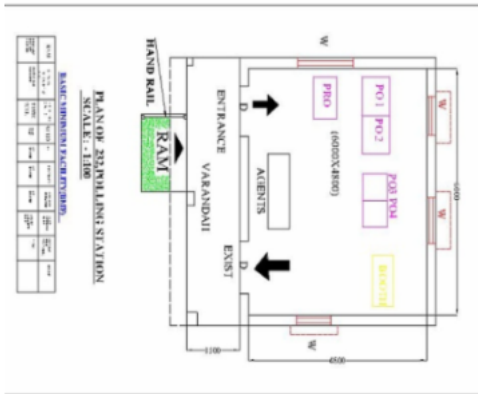

নির্বাচক নিবন্ধন আধিকারিকের স্বাক্ষর

Nazri Naksha

Google Map View

Polling Station Building Front View

Polling Station Front View

Cad View

Key MAP View

1 নাম : শংকর খাটুয়া পিতার নাম: অভিমন্যু খাটুয়া বাড়ির নং : n0088 বয়স : 69 লিঙ্গ : পুরুষ	WB/31/211/207266 ফটো উপলব্ধ	2 নাম : মহাদেব খাটুয়া পিতার নাম: শংকর খাটুয়া বাড়ির নং : n0088 বয়স : 37 লিঙ্গ : পুরুষ	UCB1012616 ফটো উপলব্ধ	3 নাম : বাসুদেব খাটুয়া পিতার নাম: শংকর খাটুয়া বাড়ির নং : n0088 বয়স : 40 লিঙ্গ : পুরুষ	UCB1337930 ফটো উপলব্ধ
4 নাম : বিশ্বনাথ খাটুয়া পিতার নাম: শংকর খাটুয়া বাড়ির নং : n0088 বয়স : 40 লিঙ্গ : পুরুষ	FTD2557130 ফটো উপলব্ধ	5 নাম : সঞ্চিত্তা খাটুয়া স্বামীর নাম: বিশ্বনাথ খাটুয়া বাড়ির নং : বয়স : 26 লিঙ্গ : মহিলা	UCB1911106 ফটো উপলব্ধ	6 নাম : নারায়ণী খাটুয়া স্বামীর নাম: মহাদেব খাটুয়া বাড়ির নং : এন0088 বয়স : 23 লিঙ্গ : মহিলা	UCB2023810 ফটো উপলব্ধ
7 নাম : সুসমা গিরি পিতার নাম: সুকুমার গিরি বাড়ির নং : বয়স : 25 লিঙ্গ : মহিলা	UCB1911080 ফটো উপলব্ধ	8 নাম : রিংকি গিরি স্বামীর নাম: শ্যামসুন্দর গিরি বাড়ির নং : এন0069 বয়স : 26 লিঙ্গ : মহিলা	UCB1786417 ফটো উপলব্ধ	9 নাম : শিউলী গিরি স্বামীর নাম: সুদীপ্ত গিরি বাড়ির নং : এন0069 বয়স : 26 লিঙ্গ : মহিলা	UCB1786466 ফটো উপলব্ধ
10 নাম : অপর্ণা গিরি স্বামীর নাম: সুত্ররঞ্জন গিরি বাড়ির নং : এন0029 বয়স : 23 লিঙ্গ : মহিলা	UCB2039386 ফটো উপলব্ধ	11 নাম : প্রতিমা গিরি স্বামীর নাম: শম্ভুনাথ গিরি বাড়ির নং : এন0066 বয়স : 23 লিঙ্গ : মহিলা	UCB2031870 ফটো উপলব্ধ	12 নাম : গোপাল গিরি পিতার নাম: শুকদেব গিরি বাড়ির নং : এন0031 বয়স : 23 লিঙ্গ : পুরুষ	UCB2046589 ফটো উপলব্ধ
13 নাম : ময়না রানী গিরি স্বামীর নাম: গদাধর গিরি বাড়ির নং : n0070 বয়স : 49 লিঙ্গ : মহিলা	FTD1260074 ফটো উপলব্ধ	14 নাম : গদাধর গিরি পিতার নাম: নগেন্দ্র গিরি বাড়ির নং : n0070 বয়স : 51 লিঙ্গ : পুরুষ	UCB2084168 ফটো উপলব্ধ	15 নাম : সুস্মিতা মন্ডল গিরি স্বামীর নাম: অভিজিৎ গিরি বাড়ির নং : এন0030 বয়স : 30 লিঙ্গ : মহিলা	UCB1526011 ফটো উপলব্ধ
16 নাম : সৌমেন গিরি পিতার নাম: সুদর্শন গিরি বাড়ির নং : n0000 বয়স : 22 লিঙ্গ : পুরুষ	UCB2113215 ফটো উপলব্ধ	17 নাম : মামনী শীট গিরি স্বামীর নাম: দেবু গিরি বাড়ির নং : এন0000 বয়স : 24 লিঙ্গ : মহিলা	UCB2113249 ফটো উপলব্ধ	18 নাম : সুকুমার গিরি পিতার নাম: অমল্য গিরি বাড়ির নং : n0062 বয়স : 51 লিঙ্গ : পুরুষ	UCB2135499 ফটো উপলব্ধ
19 নাম : সোমা গিরি স্বামীর নাম: আনন্দ গিরি বাড়ির নং : বয়স : 25 লিঙ্গ : মহিলা	UCB1911114 ফটো উপলব্ধ	20 নাম : উর্মিলা গিরি স্বামীর নাম: গুণাধর গিরি বাড়ির নং : n0066 বয়স : 82 লিঙ্গ : মহিলা	UCB1188309 ফটো উপলব্ধ	21 নাম : বুবাই গিরি পিতার নাম: জয়দেব গিরি বাড়ির নং : নং 027 বয়স : 25 লিঙ্গ : পুরুষ	UCB1911015 ফটো উপলব্ধ
22 নাম : মান্দি গিরি মান্না স্বামীর নাম: সাগর মান্না বাড়ির নং : এন0032 বয়স : 24 লিঙ্গ : মহিলা	UCB1965466 ফটো উপলব্ধ	23 নাম : সন্ধ্যা গিরি স্বামীর নাম: ভীম চরণ গিরি বাড়ির নং : n0065 বয়স : 39 লিঙ্গ : মহিলা	FTD2752384 ফটো উপলব্ধ	24 নাম : আরতী গিরি স্বামীর নাম: ঝাড়েশ্বর গিরি বাড়ির নং : n0027 বয়স : 67 লিঙ্গ : মহিলা	WB/31/211/207147 ফটো উপলব্ধ
25 নাম : মামনি গিরি স্বামীর নাম: অর্জুন গিরি বাড়ির নং : n0065 বয়স : 31 লিঙ্গ : মহিলা	UCB1610625 ফটো উপলব্ধ	26 নাম : স্বপ্ন গিরি পিতার নাম: কানাই গিরি বাড়ির নং : n0063 বয়স : 29 লিঙ্গ : পুরুষ	UCB1610542 ফটো উপলব্ধ	27 নাম : সিন্ধু গিরি পিতার নাম: গণেশ চন্দ্র গিরি বাড়ির নং : n0071 বয়স : 27 লিঙ্গ : পুরুষ	UCB1698208 ফটো উপলব্ধ
28 নাম : সমীরন গিরি পিতার নাম: সুদর্শন গিরি বাড়ির নং : n0072 বয়স : 28 লিঙ্গ : পুরুষ	UCB1698182 ফটো উপলব্ধ	29 নাম : সুপ্রভাষ গিরি পিতার নাম: শ্যামাপদ গিরি বাড়ির নং : N0067 বয়স : 27 লিঙ্গ : পুরুষ	UCB1698257 ফটো উপলব্ধ	30 নাম : কম্পনা গিরি স্বামীর নাম: প্রভাত গিরি বাড়ির নং : n0064 বয়স : 46 লিঙ্গ : মহিলা	FTD1818368 ফটো উপলব্ধ