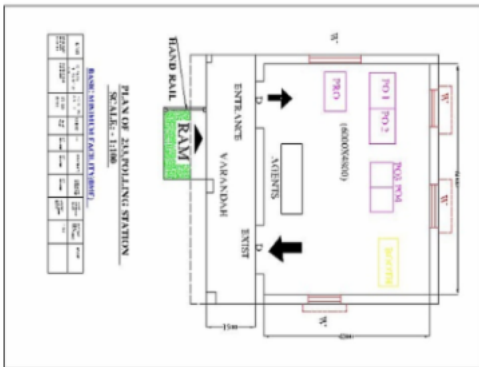

নির্বাচক নিবন্ধন আধিকারিকের স্বাক্ষর

Nazri Naksha

Google Map View

Polling Station Building Front View

Polling Station Front View

Cad View

Key MAP View

1 নাম : ফুলেশ্বরী প্রধান স্বামীর নাম: শ্রীকৃষ্ণ প্রধান বাড়ির নং : n0095 বয়স : 40 লিঙ্গ : মহিলা	UCB1337997 ফটো উপলব্ধ	2 নাম : পারুল গুড়িয়া(মাইতি) স্বামীর নাম: অসিত কুমার গুড়িয়া বাড়ির নং : n0125 বয়স : 34 লিঙ্গ : মহিলা	UCB1345792 ফটো উপলব্ধ	3 নাম : পরেশ করণ পিতার নাম: দেবেন্দ্র নাথ করণ বাড়ির নং : n0001 বয়স : 81 লিঙ্গ : পুরুষ	UCB2295855 ফটো উপলব্ধ
4 নাম : সৌরভ করণ পিতার নাম: পরেশ করণ বাড়ির নং : n0001 বয়স : 52 লিঙ্গ : পুরুষ	UCB2295608 ফটো উপলব্ধ	5 নাম : আল্পনা করন স্বামীর নাম: সৌরভ করন বাড়ির নং : n0001 বয়স : 47 লিঙ্গ : মহিলা	FTD1259639 ফটো উপলব্ধ	6 নাম : অভিজিৎ সিংহ পিতার নাম: বাচ্চু কুমার সিংহ বাড়ির নং : nং001 বয়স : 30 লিঙ্গ : পুরুষ	UCB1526573 ফটো উপলব্ধ
7 নাম : দিপালী মাইতি স্বামীর নাম: অমৃত রঞ্জন মাইতি বাড়ির নং : n0001 বয়স : 34 লিঙ্গ : মহিলা	UCB1445931 ফটো উপলব্ধ	8 নাম : রাজু সাঁতরা পিতার নাম: সীতানাথ সাঁতরা বাড়ির নং : এন0001 বয়স : 39 লিঙ্গ : পুরুষ	DNT2752160 ফটো উপলব্ধ	9 নাম : সুচিত্রা সামন্ত সিংহ স্বামীর নাম: অভিজিৎ সিংহ বাড়ির নং : nং001 বয়স : 29 লিঙ্গ : মহিলা	UCB2049641 ফটো উপলব্ধ
10 নাম : রাণিবালা করণ স্বামীর নাম: পরেশ করণ বাড়ির নং : n0001 বয়স : 77 লিঙ্গ : মহিলা	UCB2132926 ফটো উপলব্ধ	11 নাম : মানস করন পিতার নাম: অমলেন্দু করন বাড়ির নং : এন0000 বয়স : 36 লিঙ্গ : পুরুষ	UCB1011790 ফটো উপলব্ধ	12 নাম : গোপা মাইতি(করন) স্বামীর নাম: মানিকলাল করন বাড়ির নং : এন0000 বয়স : 30 লিঙ্গ : মহিলা	UCB1478403 ফটো উপলব্ধ
13 নাম : দীপিকা করন(মাঝি) স্বামীর নাম: মানস করন বাড়ির নং : এন0000 বয়স : 30 লিঙ্গ : মহিলা	UCB1525443 ফটো উপলব্ধ	14 নাম : অমলেন্দু করন পিতার নাম: দেবেন্দ্রনাথ করন বাড়ির নং : এন0000 বয়স : 70 লিঙ্গ : পুরুষ	UCB2076404 ফটো উপলব্ধ	15 নাম : মানিক লাল করন পিতার নাম: অমলেন্দু করন বাড়ির নং : এন0000 বয়স : 40 লিঙ্গ : পুরুষ	FTD2610095 ফটো উপলব্ধ
16 নাম : বুলবুল করন স্বামীর নাম: অমলেন্দু করন বাড়ির নং : এন0000 বয়স : 62 লিঙ্গ : মহিলা	WB/31/211/201231 ফটো উপলব্ধ	17 নাম : রাজা করন পিতার নাম: সৌরভ করন বাড়ির নং : N0001 বয়স : 27 লিঙ্গ : পুরুষ	UCB1698281 ফটো উপলব্ধ	18 নাম : অঞ্জলী কামিলা স্বামীর নাম: রামপ্রসাদ কামিলা বাড়ির নং : n0073 বয়স : 59 লিঙ্গ : মহিলা	FTD2752087 ফটো উপলব্ধ
19 নাম : অমর চন্দ্র খাটুয়া পিতার নাম: অবন্তি খাটুয়া বাড়ির নং : n0047 বয়স : 68 লিঙ্গ : পুরুষ	UCB2308419 ফটো উপলব্ধ	20 নাম : গীতা রানী খাটুয়া স্বামীর নাম: অমর চন্দ্র খাটুয়া বাড়ির নং : n0047 বয়স : 56 লিঙ্গ : মহিলা	UCB2308617 ফটো উপলব্ধ	21 নাম : শান্তজিৎ খাটুয়া পিতার নাম: অমর চন্দ্র খাটুয়া বাড়ির নং : n0047 বয়স : 36 লিঙ্গ : পুরুষ	UCB1012533 ফটো উপলব্ধ
22 নাম : চিরঞ্জিৎ খাটুয়া পিতার নাম: অমর চন্দ্র খাটুয়া বাড়ির নং : n0047 বয়স : 32 লিঙ্গ : পুরুষ	UCB1338276 ফটো উপলব্ধ	23 নাম : সত্যজিৎ খাটুয়া পিতার নাম: অমরচন্দ্র খাটুয়া বাড়ির নং : n0047 বয়স : 29 লিঙ্গ : পুরুষ	UCB1610799 ফটো উপলব্ধ	24 নাম : বৈশাখী খাটুয়া স্বামীর নাম: শান্তজিৎ খাটুয়া বাড়ির নং : n0047 বয়স : 28 লিঙ্গ : মহিলা	UCB1670611 ফটো উপলব্ধ
25 নাম : প্রভাৎ গুড়িয়া পিতার নাম: চিত্তরঞ্জন গুড়িয়া বাড়ির নং : n0007 বয়স : 28 লিঙ্গ : পুরুষ	UCB1670660 ফটো উপলব্ধ	26 নাম : দীপেন্দ্র নাথ গুড়িয়া পিতার নাম: অমরেন্দ্র নাথ গুড়িয়া বাড়ির নং : n0126 বয়স : 41 লিঙ্গ : পুরুষ	FTD2559599 ফটো উপলব্ধ	27 নাম : অসিত কুমার গুড়িয়া পিতার নাম: অমরেন্দ্র নাথ গুড়িয়া বাড়ির নং : n0124 বয়স : 43 লিঙ্গ : পুরুষ	FTD2377539 ফটো উপলব্ধ
28 নাম : অন্নপূর্ণা গুড়িয়া স্বামীর নাম: রবীন্দ্র গুড়িয়া বাড়ির নং : n0007 বয়স : 86 লিঙ্গ : মহিলা	UCB2349629 ফটো উপলব্ধ	29 নাম : মিনু গুড়িয়া স্বামীর নাম: দীপেন্দ্রনাথ গুড়িয়া বাড়ির নং : n0007 বয়স : 35 লিঙ্গ : মহিলা	UCB1526649 ফটো উপলব্ধ	30 নাম : মঞ্জুরানী গুড়িয়া স্বামীর নাম: অমরেন্দ্র নাথ গুড়িয়া বাড়ির নং : n0123 বয়স : 64 লিঙ্গ : মহিলা	UCB2355212 ফটো উপলব্ধ