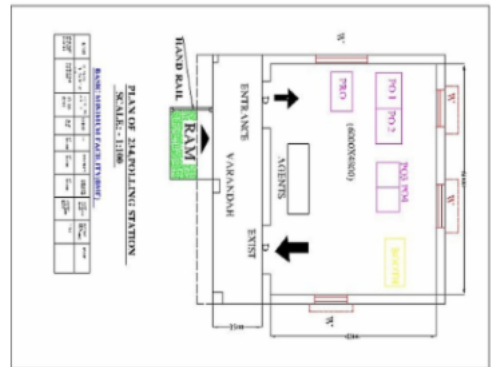

নির্বাচক নিবন্ধন আধিকারিকের স্বাক্ষর

Nazri Naksha

Google Map View

Polling Station Building Front View

Polling Station Front View

Cad View

Key MAP View

1 নাম : শ্রীকৃষ্ণ কান্ডার পিতার নাম: সহদেব কান্ডার বাড়ির নং : এন0001 বয়স : 25 লিঙ্গ : পুরুষ	UCB2065233 ফটো উপলব্ধ	2 নাম : ভগীরথ কান্ডার পিতার নাম: মহাদেব কান্ডার বাড়ির নং : N0001 বয়স : 31 লিঙ্গ : পুরুষ	UCB1698380 ফটো উপলব্ধ	3 নাম : রেনুবালা কান্ডার পিতার নাম: জীবন কান্ডার বাড়ির নং : n0001 বয়স : 61 লিঙ্গ : মহিলা	UCB1844778 ফটো উপলব্ধ
4 নাম : মহাদেব কান্ডার পিতার নাম: জীবন কান্ডার বাড়ির নং : n0001 বয়স : 54 লিঙ্গ : পুরুষ	WB/31/211/216502 ফটো উপলব্ধ	5 নাম : সহদেব কান্ডার পিতার নাম: জীবন কান্ডার বাড়ির নং : n0001 বয়স : 49 লিঙ্গ : পুরুষ	UCB1844752 ফটো উপলব্ধ	6 নাম : জয়দেব কান্ডার পিতার নাম: জীবনকৃষ্ণ কান্ডার বাড়ির নং : n0001 বয়স : 47 লিঙ্গ : পুরুষ	UCB1338433 ফটো উপলব্ধ
7 নাম : শ্যামলী কান্ডার স্বামীর নাম: জয়দেব কান্ডার বাড়ির নং : n0001 বয়স : 32 লিঙ্গ : মহিলা	UCB1338441 ফটো উপলব্ধ	8 নাম : অলোকলতা কান্ডার স্বামীর নাম: মহাদেব কান্ডার বাড়ির নং : n0001 বয়স : 47 লিঙ্গ : মহিলা	FTD2363315 ফটো উপলব্ধ	9 নাম : জ্যোৎস্না কান্ডার স্বামীর নাম: সহদেব কান্ডার বাড়ির নং : n0001 বয়স : 40 লিঙ্গ : মহিলা	FTD2752699 ফটো উপলব্ধ
10 নাম : কাকলি খাটুয়া স্বামীর নাম: অজয় খাটুয়া বাড়ির নং : এন0090 বয়স : 31 লিঙ্গ : মহিলা	AWK1690197 ফটো উপলব্ধ	11 নাম : শান্তনু খাটুয়া পিতার নাম: নকুল খাটুয়া বাড়ির নং : এন0091 বয়স : 25 লিঙ্গ : পুরুষ	UCB1867852 ফটো উপলব্ধ	12 নাম : শম্ভু গায়েন পিতার নাম: পরিমল গায়েন বাড়ির নং : N0002 বয়স : 27 লিঙ্গ : পুরুষ	UCB1708817 ফটো উপলব্ধ
13 নাম : নাড়গোপাল গায়েন পিতার নাম: প্রশান্ত গায়েন বাড়ির নং : n0002 বয়স : 51 লিঙ্গ : পুরুষ	UCB2006526 ফটো উপলব্ধ	14 নাম : গঙ্গাধর গায়েন পিতার নাম: নাড় গোপাল গায়েন বাড়ির নং : নং 002 বয়স : 25 লিঙ্গ : পুরুষ	UCB1911130 ফটো উপলব্ধ	15 নাম : মাধবী গায়েন স্বামীর নাম: নাড়গোপাল গায়েন বাড়ির নং : n0002 বয়স : 46 লিঙ্গ : মহিলা	FTD2080067 ফটো উপলব্ধ
16 নাম : পরিমল গায়েন পিতার নাম: প্রশান্ত গায়েন বাড়ির নং : n0002 বয়স : 57 লিঙ্গ : পুরুষ	WB/31/211/216058 ফটো উপলব্ধ	17 নাম : প্রতিমা গায়েন স্বামীর নাম: পরিমল গায়েন বাড়ির নং : n0002 বয়স : 51 লিঙ্গ : মহিলা	FTD2080059 ফটো উপলব্ধ	18 নাম : শিবরাম গায়েন পিতার নাম: পরিমল গায়েন বাড়ির নং : n0002 বয়স : 34 লিঙ্গ : পুরুষ	UCB1463728 ফটো উপলব্ধ
19 নাম : দীপশিখা গিরি জানা স্বামীর নাম: উত্তম কুমার গিরি বাড়ির নং : এন0015 বয়স : 25 লিঙ্গ : মহিলা	UCB2065464 ফটো উপলব্ধ	20 নাম : মমতা জানা স্বামীর নাম: হিমংগু জানা বাড়ির নং : এন0000 বয়স : 26 লিঙ্গ : মহিলা	UCB1983774 ফটো উপলব্ধ	21 নাম : অনুপম জানা পিতার নাম: অরুণ জানা বাড়ির নং : এন0084 বয়স : 24 লিঙ্গ : পুরুষ	UCB1986207 ফটো উপলব্ধ
22 নাম : প্রসাদ জানা পিতার নাম: জয়দেব জানা বাড়ির নং : N0071 বয়স : 25 লিঙ্গ : পুরুষ	UCB1911239 ফটো উপলব্ধ	23 নাম : দীপঙ্কর জানা পিতার নাম: অশোক জানা বাড়ির নং : এন0000 বয়স : 25 লিঙ্গ : পুরুষ	UCB1911270 ফটো উপলব্ধ	24 নাম : সৌরভ জানা পিতার নাম: সর্বেশ্বর জানা বাড়ির নং : এন0000 বয়স : 25 লিঙ্গ : পুরুষ	UCB1911254 ফটো উপলব্ধ
25 নাম : প্রতিমা জানা স্বামীর নাম: গোবিন্দা জানা বাড়ির নং : এন0102 বয়স : 30 লিঙ্গ : মহিলা	UCB1911189 ফটো উপলব্ধ	26 নাম : সঙ্গীতা জানা স্বামীর নাম: কৃষ্ণেন্দু জানা বাড়ির নং : এন0000 বয়স : 26 লিঙ্গ : মহিলা	UCB1983238 ফটো উপলব্ধ	27 নাম : নবনীতা জানা পিতার নাম: সুখরঞ্জন জানা বাড়ির নং : নং 037 বয়স : 25 লিঙ্গ : মহিলা	UCB1911155 ফটো উপলব্ধ
28 নাম : মোনালিসা জানা স্বামীর নাম: শান্তনু জানা বাড়ির নং : নং 112 বয়স : 25 লিঙ্গ : মহিলা	UCB1867811 ফটো উপলব্ধ	29 নাম : রুবি জানা গিরি স্বামীর নাম: গোপাল গিরি বাড়ির নং : এন0029 বয়স : 25 লিঙ্গ : মহিলা	UCB1983139 ফটো উপলব্ধ	30 নাম : সঙ্গীতা দাস স্বামীর নাম: চিত্ত রঞ্জন দাস বাড়ির নং : পুরুষোত্তমপুর পুরীদাসবাড় বয়স : 27 লিঙ্গ : মহিলা	UCB1911205 ফটো উপলব্ধ