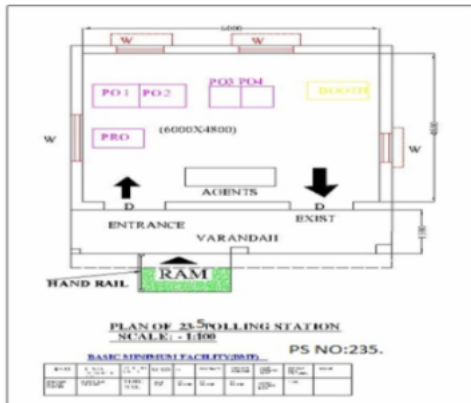

নির্বাচক নিবন্ধন আধিকারিকের স্বাক্ষর

Nazri Naksha

Google Map View

Polling Station Building Front View

Polling Station Front View

Cad View

Key MAP View

1 নাম : সীতা রানী গিরি স্বামীর নাম: রবীন্দ্রনাথ গিরি বাড়ির নং : n0016 বয়স : 31 লিঙ্গ : মহিলা	NNS1662964 ফটো উপলব্ধ	2 নাম : মৌ গিরি পিতার নাম: হারাধন গিরি বাড়ির নং : n0015 বয়স : 28 লিঙ্গ : মহিলা	UCB1670967 ফটো উপলব্ধ	3 নাম : অনিল গিরি পিতার নাম: নিলমণী গিরি বাড়ির নং : n0015 বয়স : 92 লিঙ্গ : পুরুষ	UCB2371003 ফটো উপলব্ধ
4 নাম : দিপালী গিরি স্বামীর নাম: হারাধন গিরি বাড়ির নং : n0015 বয়স : 51 লিঙ্গ : মহিলা	UCB2371011 ফটো উপলব্ধ	5 নাম : রাকেশ গিরি পিতার নাম: হারাধন গিরি বাড়ির নং : n0015 বয়স : 30 লিঙ্গ : পুরুষ	UCB1527241 ফটো উপলব্ধ	6 নাম : অলোকা গিরি স্বামীর নাম: গোবিন্দ গিরি বাড়ির নং : n0016 বয়স : 62 লিঙ্গ : মহিলা	WB/31/211/216432 ফটো উপলব্ধ
7 নাম : শত্ৰুনাথ গিরি পিতার নাম: গোবিন্দ গিরি বাড়ির নং : n0016 বয়স : 45 লিঙ্গ : পুরুষ	FTD2080240 ফটো উপলব্ধ	8 নাম : মলি গিরি স্বামীর নাম: শত্ৰুনাথ গিরি বাড়ির নং : n0016 বয়স : 31 লিঙ্গ : মহিলা	UCB1449321 ফটো উপলব্ধ	9 নাম : রবীন্দ্রনাথ গিরি পিতার নাম: গোবিন্দ গিরি বাড়ির নং : n0016 বয়স : 40 লিঙ্গ : পুরুষ	FTD2752806 ফটো উপলব্ধ
10 নাম : গুরুপদ গিরি পিতার নাম: গোবিন্দ গিরি বাড়ির নং : n0016 বয়স : 37 লিঙ্গ : পুরুষ	UCB1113687 ফটো উপলব্ধ	11 নাম : অন্নপূর্ণা গিরি স্বামীর নাম: গুরুপদ গিরি বাড়ির নং : এন0016 বয়স : 26 লিঙ্গ : মহিলা	UCB1787522 ফটো উপলব্ধ	12 নাম : হারাধন গিরি পিতার নাম: অনিল গিরি বাড়ির নং : n0015 বয়স : 59 লিঙ্গ : পুরুষ	UCB2136836 ফটো উপলব্ধ
13 নাম : স্নেহ সামন্ত পাঞ্জা স্বামীর নাম: শুভদীপ পাঞ্জা বাড়ির নং : এন0076 বয়স : 25 লিঙ্গ : মহিলা	UCB2042760 ফটো উপলব্ধ	14 নাম : আশালতা গিরি পাঞ্জা স্বামীর নাম: সুদীপ পাঞ্জা বাড়ির নং : এন0076 বয়স : 38 লিঙ্গ : মহিলা	UCB2042901 ফটো উপলব্ধ	15 নাম : তনুশ্রী ঘোষ স্বামীর নাম: কার্তিক ঘোষ বাড়ির নং : এন0019 বয়স : 24 লিঙ্গ : মহিলা	UCB2052470 ফটো উপলব্ধ
16 নাম : সঞ্জিত ঘোষ পিতার নাম: সত্যজিত ঘোষ বাড়ির নং : এন0066 বয়স : 24 লিঙ্গ : পুরুষ	UCB2042513 ফটো উপলব্ধ	17 নাম : পঞ্চানন ঘোষ পিতার নাম: লখন ঘোষ বাড়ির নং : n0019 বয়স : 65 লিঙ্গ : পুরুষ	UCB2079192 ফটো উপলব্ধ	18 নাম : সঞ্জীব ঘোষ পিতার নাম: সুধীর ঘোষ বাড়ির নং : এন0028 বয়স : 26 লিঙ্গ : পুরুষ	UCB1787472 ফটো উপলব্ধ
19 নাম : পদ্মাবতী ঘোষ মায়ের নাম: মমতা ঘোষ বাড়ির নং : n0033 বয়স : 41 লিঙ্গ : মহিলা	UCB1338862 ফটো উপলব্ধ	20 নাম : দীপংকর ঘোষ পিতার নাম: বাদল ঘোষ বাড়ির নং : এন0019 বয়স : 23 লিঙ্গ : পুরুষ	UCB2052298 ফটো উপলব্ধ	21 নাম : অনুপ ঘোষ পিতার নাম: পঞ্চানন ঘোষ বাড়ির নং : n0019 বয়স : 28 লিঙ্গ : পুরুষ	UCB1670942 ফটো উপলব্ধ
22 নাম : রুমা ঘোষ স্বামীর নাম: সহদেব ঘোষ বাড়ির নং : n0013 বয়স : 33 লিঙ্গ : মহিলা	UCB1670983 ফটো উপলব্ধ	23 নাম : লক্ষ্মী ঘোষ স্বামীর নাম: ব্যোমকেশ ঘোষ বাড়ির নং : n0019 বয়স : 53 লিঙ্গ : মহিলা	WB/31/211/216239 ফটো উপলব্ধ	24 নাম : রামচন্দ্র ঘোষ পিতার নাম: বীরেন্দ্র নাথ ঘোষ বাড়ির নং : n0013 বয়স : 56 লিঙ্গ : পুরুষ	WB/31/211/216578 ফটো উপলব্ধ
25 নাম : সীতারানী ঘোষ স্বামীর নাম: রামচন্দ্র ঘোষ বাড়ির নং : n0013 বয়স : 52 লিঙ্গ : মহিলা	WB/31/211/216734 ফটো উপলব্ধ	26 নাম : ভরত ঘোষ পিতার নাম: বীরেন্দ্রনাথ ঘোষ বাড়ির নং : n0013 বয়স : 47 লিঙ্গ : পুরুষ	FTD2363497 ফটো উপলব্ধ	27 নাম : সহদেব ঘোষ পিতার নাম: বীরেন্দ্র নাথ ঘোষ বাড়ির নং : n0013 বয়স : 40 লিঙ্গ : পুরুষ	UCB1249143 ফটো উপলব্ধ
Q 28 নাম : বকুল ঘোষ পিতার নাম: বীরেন্দ্র নাথ ঘোষ বাড়ির নং : বয়স : 36 লিঙ্গ : পুরুষ	UCB1527274 ফটো উপলব্ধ	29 নাম : সন্ধ্যারানী ঘোষ স্বামীর নাম: সুরেন ঘোষ বাড়ির নং : n0014 বয়স : 62 লিঙ্গ : মহিলা	WB/31/211/216637 ফটো উপলব্ধ	30 নাম : গৌর চন্দ্র ঘোষ পিতার নাম: সুরেন ঘোষ বাড়ির নং : n0014 বয়স : 43 লিঙ্গ : পুরুষ	FTD2363521 ফটো উপলব্ধ